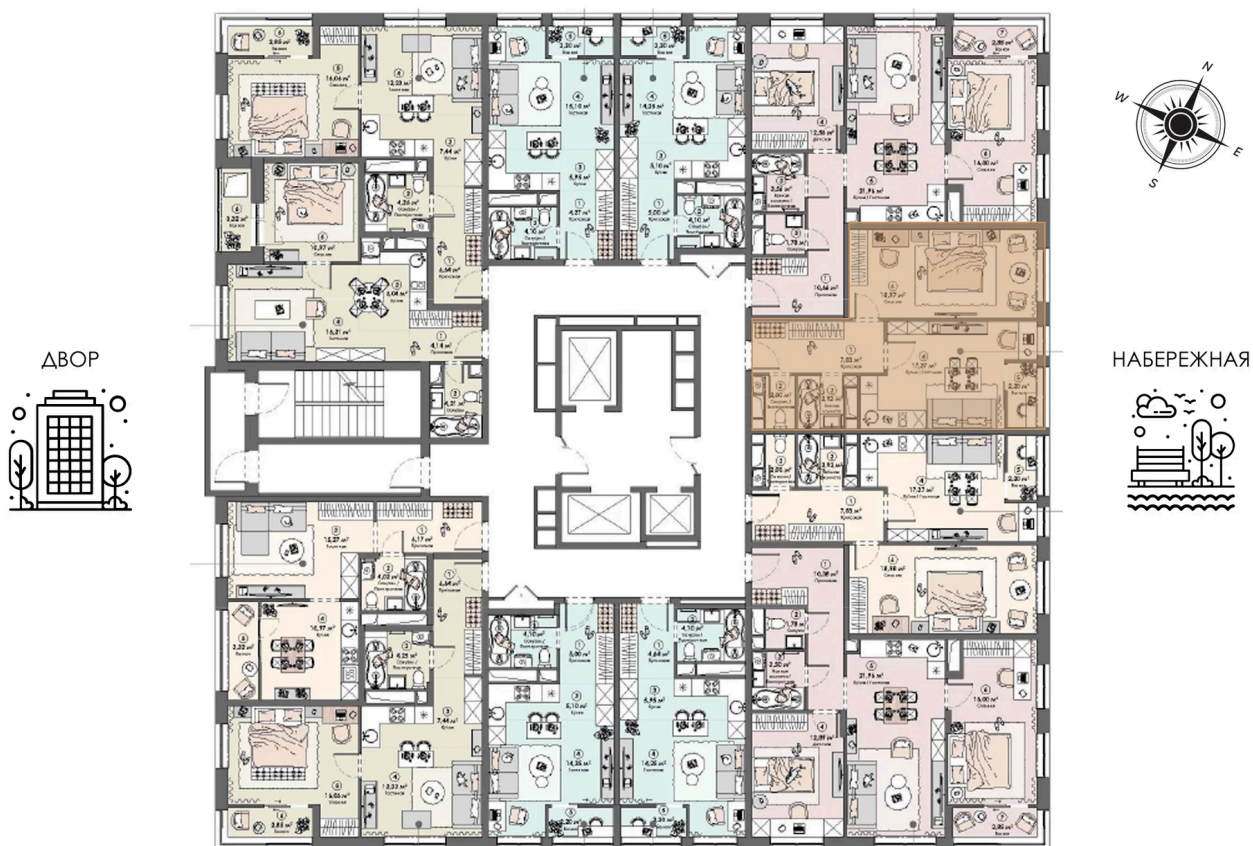

Номер: 234

1 комнатная 51.3 м²

Отсканируйте QR-код и
смотрите на сайте triumph-
pushkino.ru

9 772 490 руб.

В ипотеку от 45 992 руб.

На Реку

Видовая

С лоджией

Корпус

Корпус 1

Этаж

21

Секция

1

08.09.2024, 03:26

Не является публичной офертой, цена может быть скорректирована.
Информация взята с сайта «triumf-pushkino.ru»

На этаже 21

1 комнатная 51.3 м²

КОРПУС 1

08.09.2024, 03:26

Не является публичной офертой, цена может быть скорректирована.
Информация взята с сайта «triumf-pushkino.ru»

На генплане Корпус 1

1 комнатная 51.3 м²