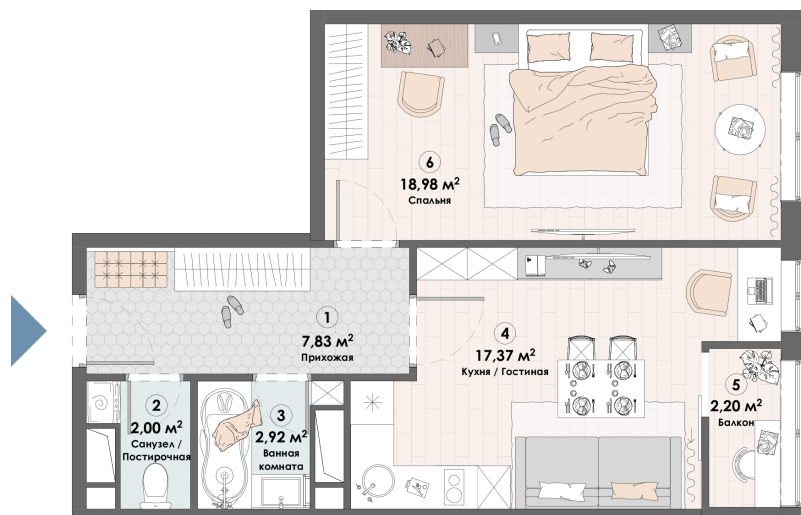

Номер: 234

1 комнатная 51.3 м²

Отсканируйте QR-код и
смотрите на сайте triumph-
pushkino.ru

9 772 490 руб.

В ипотеку от 45 992 руб.

На Реку

Видовая

С лоджией

Корпус

Корпус 1

Этаж

21

Секция

1

08.09.2024, 03:26

Не является публичной офертой, цена может быть скорректирована.
Информация взята с сайта «triumf-pushkino.ru»

На этаже 21

1 комнатная 51.3 м²

КОРПУС 1

08.09.2024, 03:26

Не является публичной офертой, цена может быть скорректирована.
Информация взята с сайта «triumf-pushkino.ru»

На генплане Корпус 1

1 комнатная 51.3 м²