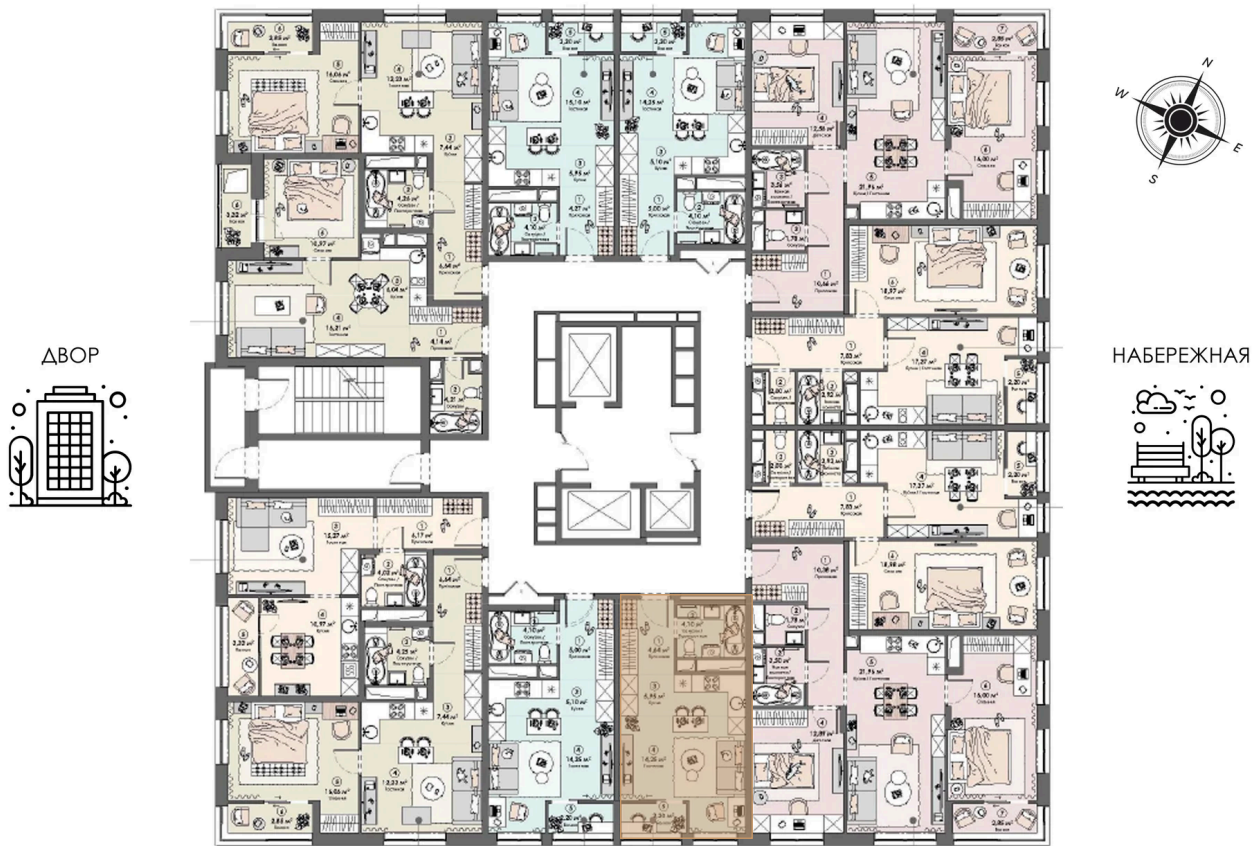

На этаже 22

Студия 31.14 м²

КОРПУС 1

ДВОР

НАБЕРЕЖНАЯ

05.07.2026 04:24 (Мск)

Не является публичной офертой, цена может быть скорректирована.

Информация взята с сайта «triumf-pushkino.ru».