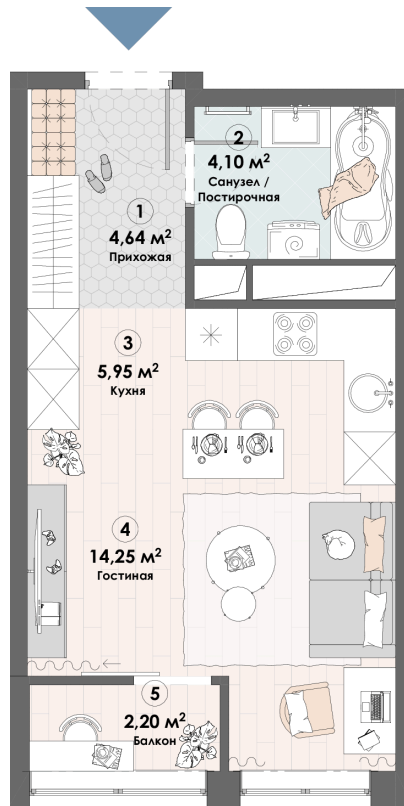

Номер: 249

Студия 31.14 м²

Отсканируйте QR-код и
смотрите на сайте triumph-
pushkino.ru

~~6 477 120 руб.~~

5 829 500 руб.

В ипотеку от 24 431 руб.

Скидка

Видовая

С лоджией

Корпус

Корпус 1

Этаж

22

Секция

1

21.05.2026 01:17 (Мск)

Не является публичной офертой, цена может быть скорректирована.
Информация взята с сайта «triumf-pushkino.ru».