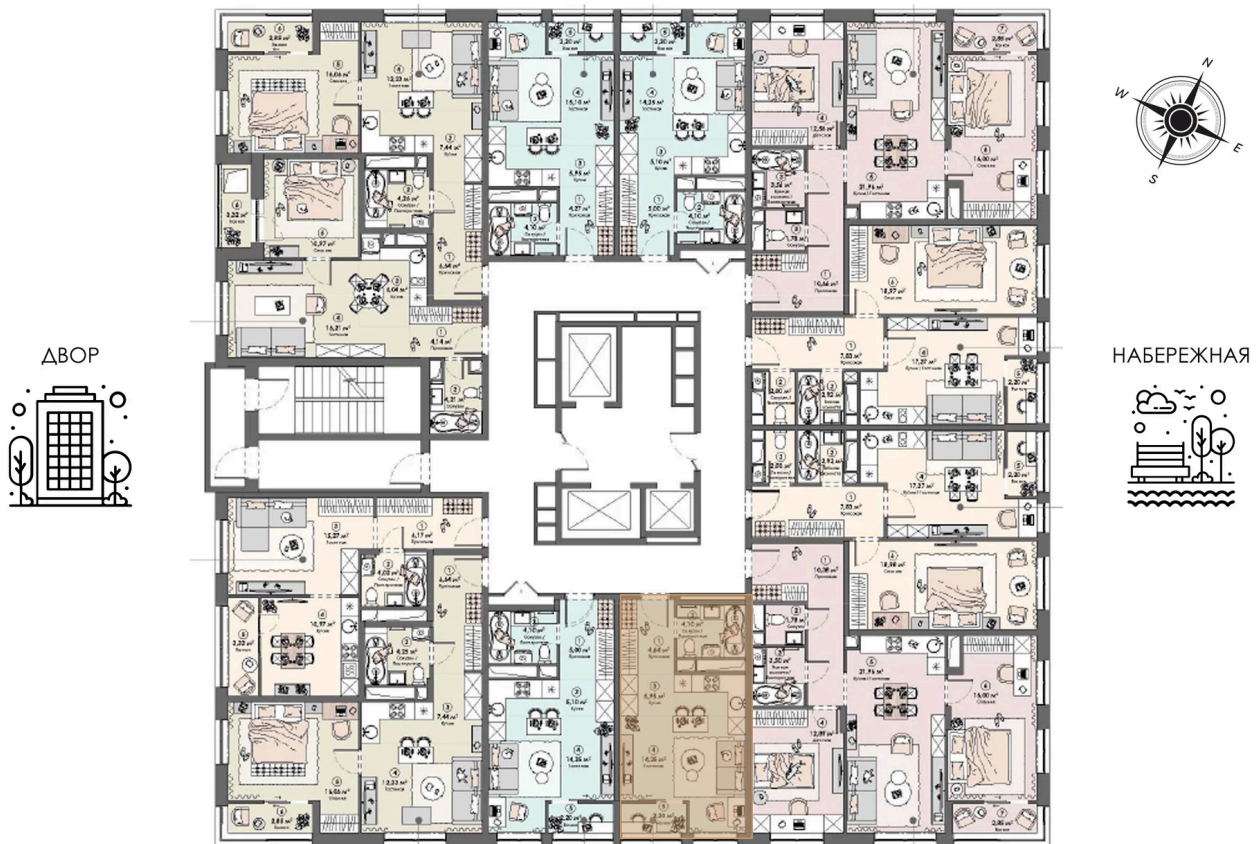

С лоджией

Корпус

Корпус 1

Этаж

22

Секция

1

21.05.2026 01:17 (Мск)

Не является публичной офертой, цена может быть скорректирована.
Информация взята с сайта «triumf-pushkino.ru».

На этаже 22

Студия 31.14 м²

КОРПУС 1

21.05.2026 01:17 (Мск)

Не является публичной офертой, цена может быть скорректирована.