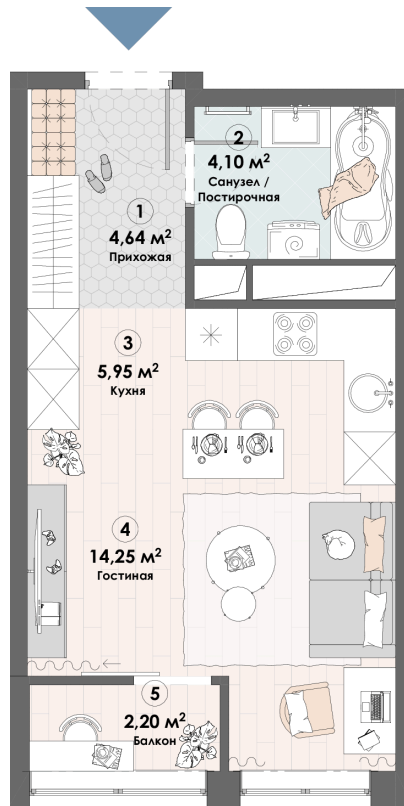

Номер: 249

Студия 31.14 м²

Отсканируйте QR-код и
смотрите на сайте triumph-
pushkino.ru

~~6 477 120 руб.~~

5 829 500 руб.

В ипотеку от 24 431 руб.

Скидка

Видовая

С лоджией

Корпус

Корпус 1

Этаж

22

Секция

1

21.05.2026 01:17 (Мск)

Не является публичной офертой, цена может быть скорректирована.
Информация взята с сайта «triumf-pushkino.ru».

На этаже 22

Студия 31.14 м²

КОРПУС 1

21.05.2026 01:17 (Мск)

Не является публичной офертой, цена может быть скорректирована.