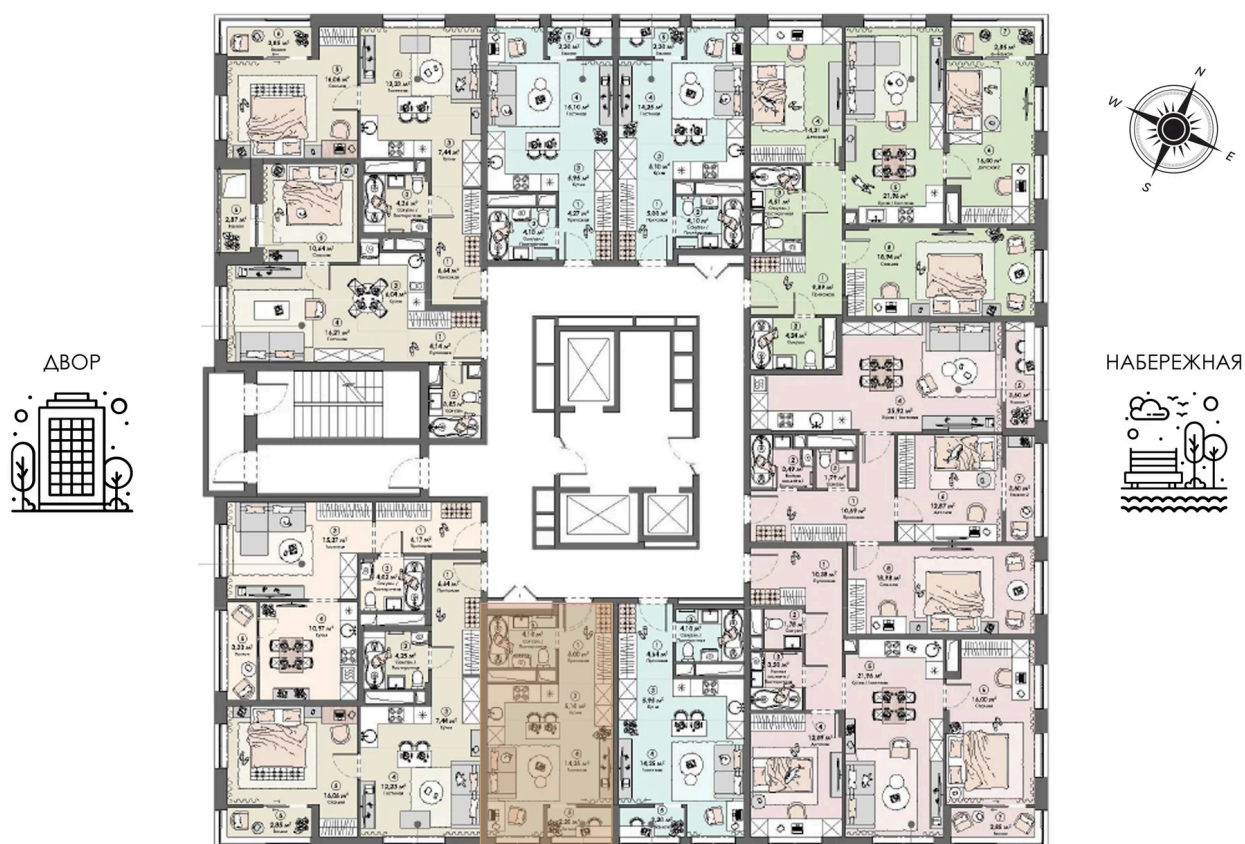

Номер: 559

Студия 30.65 м²

Отсканируйте QR-код и
смотрите на сайте triumph-
pushkino.ru

5 571 930 руб.

В ипотеку от 26 223 руб.

На Реку

С лоджией

Корпус

Корпус 3

Этаж

4

Секция

1

08.09.2024, 03:09

Не является публичной офертой, цена может быть скорректирована.
Информация взята с сайта «triumf-pushkino.ru»

На этаже 4

Студия 30.65 м²

КОРПУС 3

08.09.2024, 03:09

Не является публичной офертой, цена может быть скорректирована.

Информация взята с сайта «triumf-pushkino.ru»

На генплане Корпус 3

Студия 30.65 м²

08.09.2024, 03:09