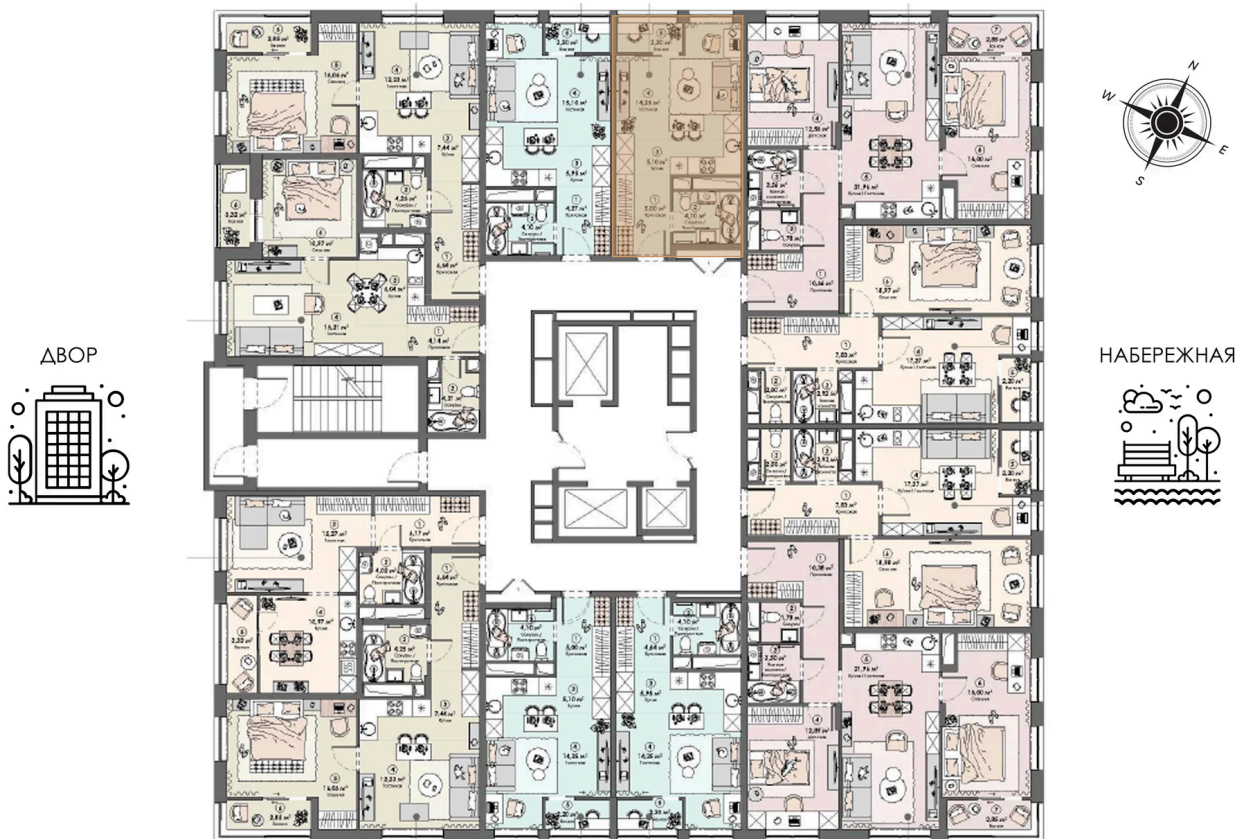

Видовая

С лоджией

Корпус

Корпус 2

Этаж

21

Секция

1

21.05.2026 01:17 (Мск)

Не является публичной офертой, цена может быть скорректирована.
Информация взята с сайта «triumf-pushkino.ru».

На этаже 21

Студия 30.65 м²

КОРПУС 2

ДВОР

НАБЕРЕЖНАЯ

21.05.2026 01:17 (Мск)