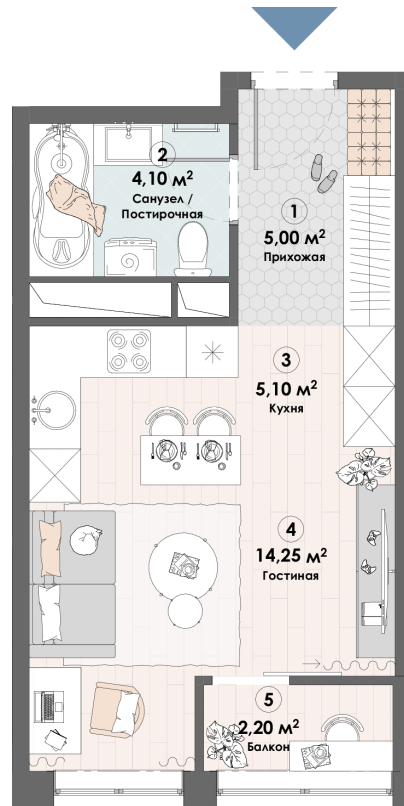

Номер: 496

Студия 30.65 м²

Отсканируйте QR-код и
смотрите на сайте triumph-
pushkino.ru

~~6 375 000 руб.~~

5 801 250 руб.

В ипотеку от 24 313 руб.

Скидка

На воду

Видовая

С лоджией

Корпус

Корпус 2

Этаж

21

Секция

1

21.05.2026 01:17 (Мск)

Не является публичной офертой, цена может быть скорректирована.
Информация взята с сайта «triumf-pushkino.ru».

На этаже 21

Студия 30.65 м²

КОРПУС 2

ДВОР

НАБЕРЕЖНАЯ

21.05.2026 01:17 (Мск)