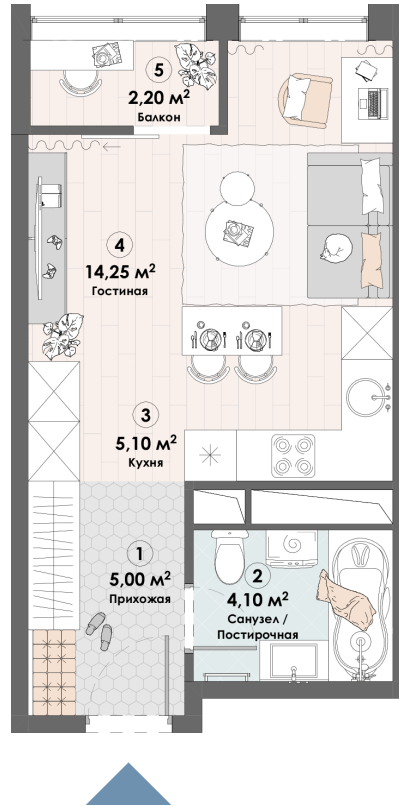

# Студия 30.65 м<sup>2</sup>

Отсканируйте QR-код и  
смотрите на сайте triumph-  
pushkino.ru

6 405 850 руб.

В ипотеку от 18 688 руб.

На воду

Видовая

С лоджией

Корпус

Корпус 1

Этаж

21

Секция

1

04.07.2026 12:13 (Мск)

Не является публичной офертой, цена может быть скорректирована.  
Информация взята с сайта «triumf-pushkino.ru».

На этаже 21

Студия 30.65 м<sup>2</sup>