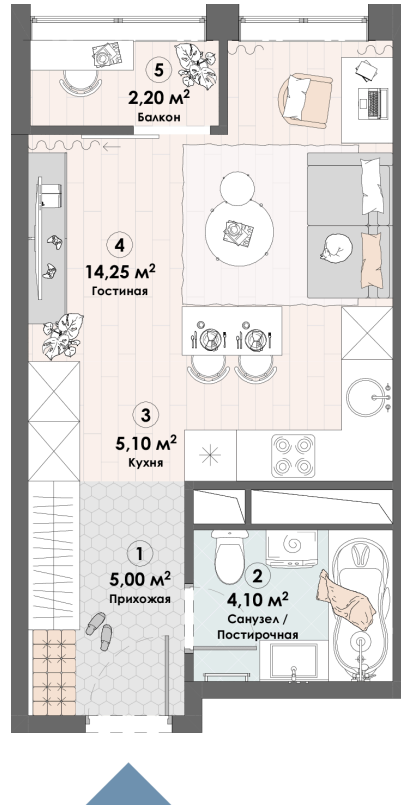

+7 495 255 2280

info@triumf-pushkino.ru

triumf-pushkino.ru

Номер: 232

Студия 30.65 м²

Отсканируйте QR-код и
смотрите на сайте triumph-
pushkino.ru

~~6 405 850 руб.~~

5 823 500 руб.

В ипотеку от 24 406 руб.

Скидка

На воду

Видовая

С лоджией

Корпус

Корпус 1

Этаж

21

Секция

1

11.04.2026 09:27 (Мск)

Не является публичной офертой, цена может быть скорректирована.
Информация взята с сайта «triumf-pushkino.ru»

На этаже 21

Студия 30.65 м²

КОРПУС 1