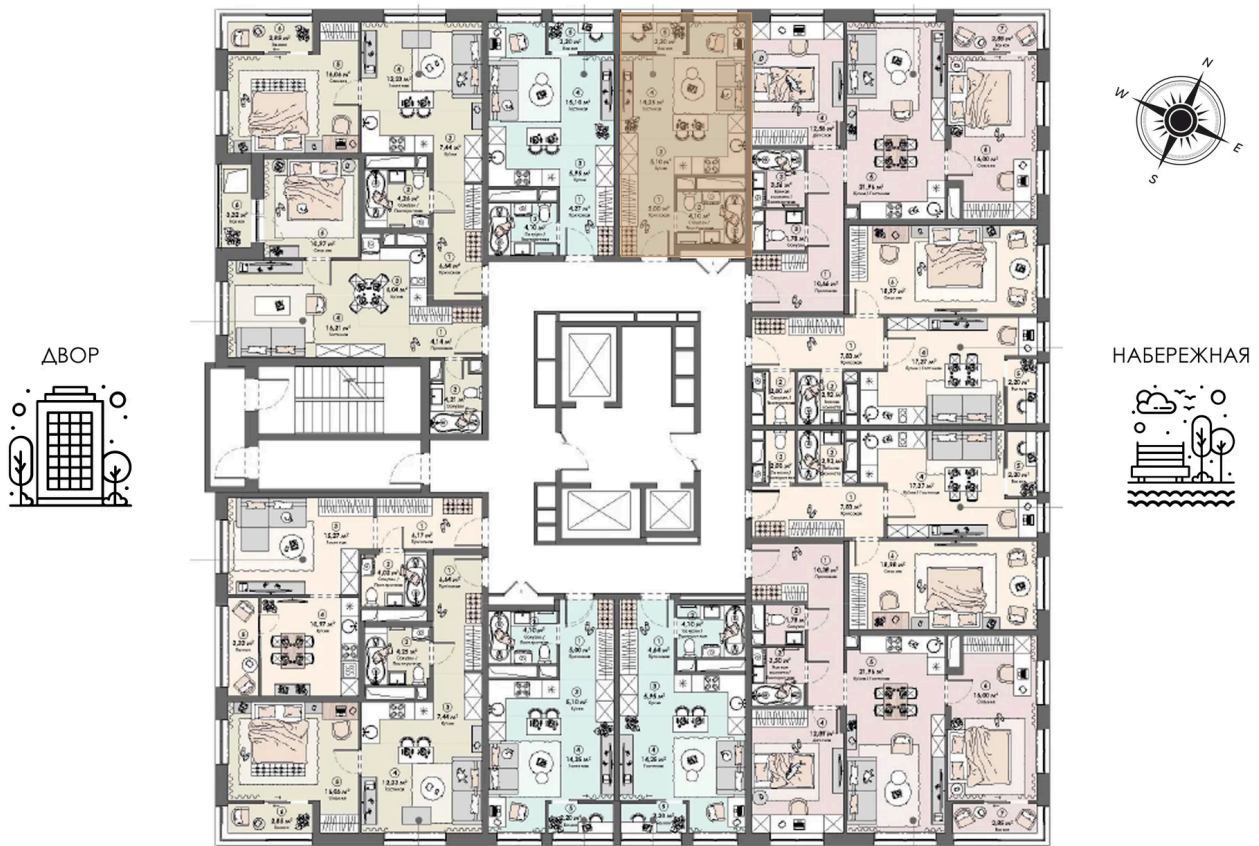

21

Секция

1

11.04.2026 09:27 (Мск)

Не является публичной офертой, цена может быть скорректирована.
Информация взята с сайта «triumf-pushkino.ru»

На этаже 21

Студия 30.65 м²

КОРПУС 1