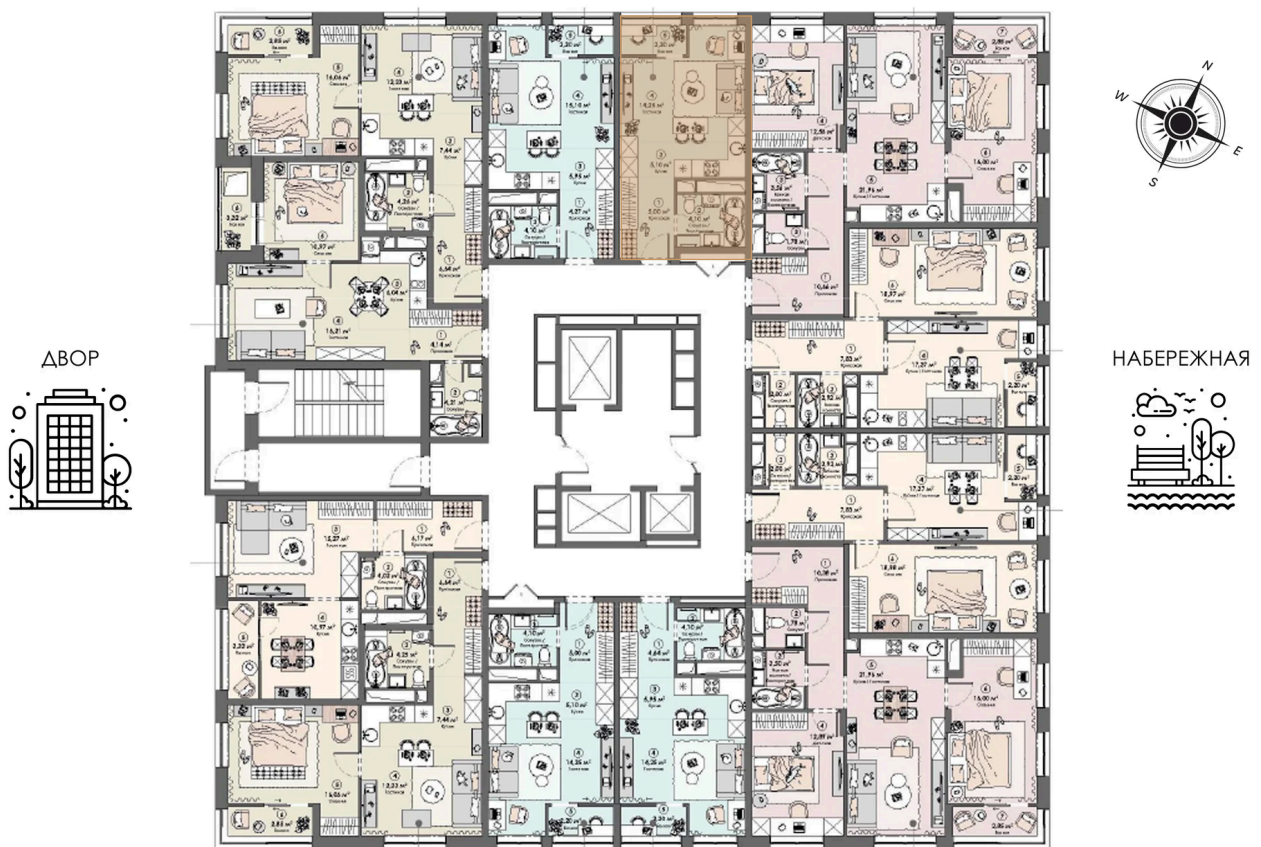

На этаже 21

Студия 30.65 м²

КОРПУС 1

04.07.2026 12:13 (Мск)

Не является публичной офертой, цена может быть скорректирована.

Информация взята с сайта «triumf-pushkino.ru».