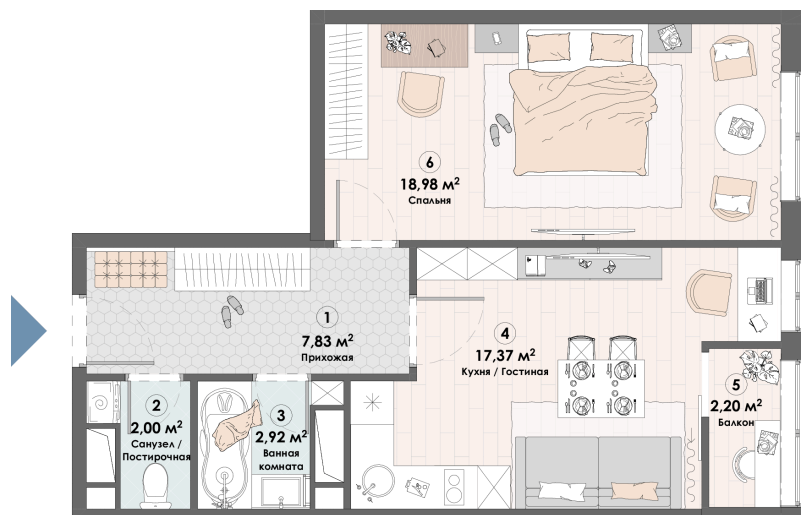

Номер: 270

1 комнатная 51.3 м²

Отсканируйте QR-код и
смотрите на сайте triumph-
pushkino.ru

9 210 110 руб.

В ипотеку от 43 346 руб.

На Реку

Видовая

С лоджией

Корпус

Корпус 2

Этаж

2

Секция

1

08.09.2024, 01:47

Не является публичной офертой, цена может быть скорректирована.
Информация взята с сайта «triumf-pushkino.ru»

На этаже 2

1 комнатная 51.3 м²

КОРПУС 2

08.09.2024, 01:47

Не является публичной офертой, цена может быть скорректирована.

Информация взята с сайта «triumf-pushkino.ru»

На генплане Корпус 2

1 комнатная 51.3 м²