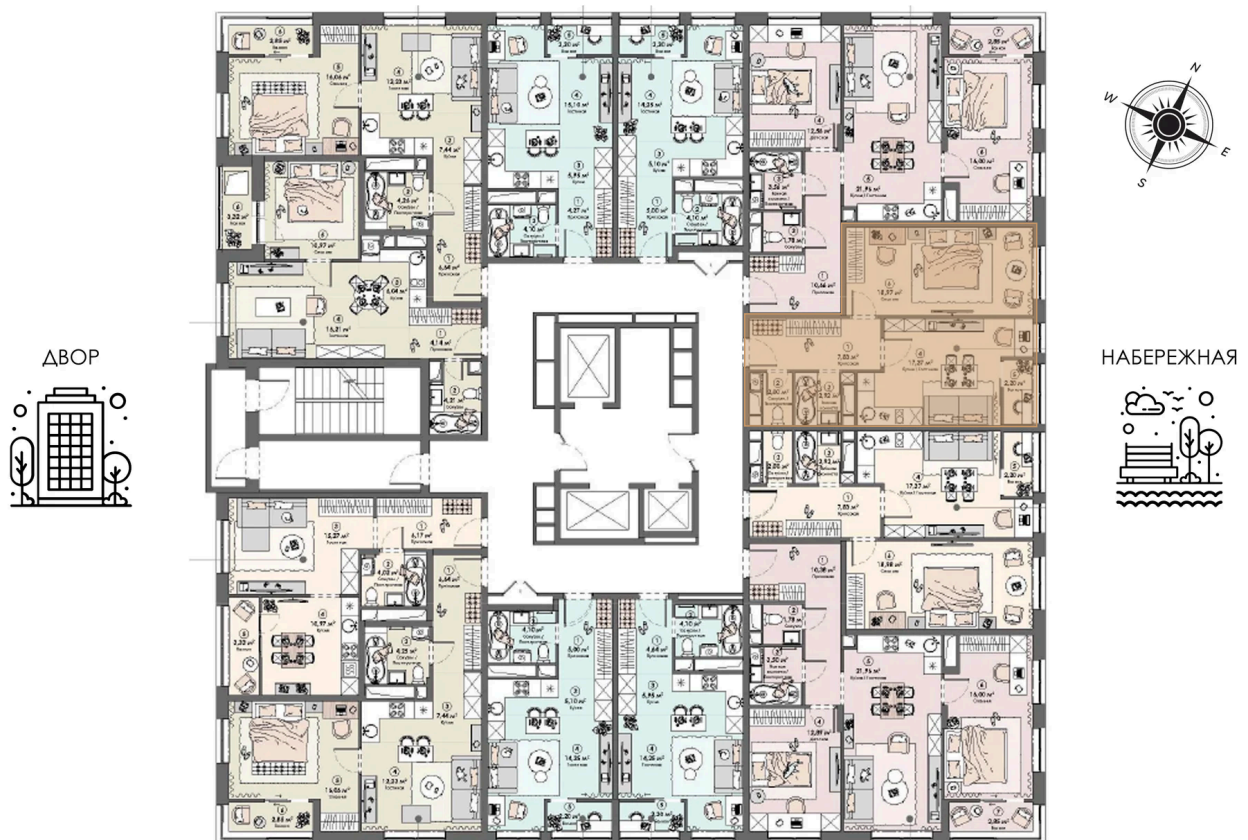

Номер: 270

1 комнатная 51.3 м²

Отсканируйте QR-код и
смотрите на сайте triumph-
pushkino.ru

9 210 110 руб.

В ипотеку от 43 346 руб.

На Реку

Видовая

С лоджией

Корпус

Корпус 2

Этаж

2

Секция

1

08.09.2024, 01:47

Не является публичной офертой, цена может быть скорректирована.
Информация взята с сайта «triumf-pushkino.ru»

На этаже 2

1 комнатная 51.3 м²

КОРПУС 2

08.09.2024, 01:47

Не является публичной офертой, цена может быть скорректирована.

Информация взята с сайта «triumf-pushkino.ru»

На генплане Корпус 2

1 комнатная 51.3 м²