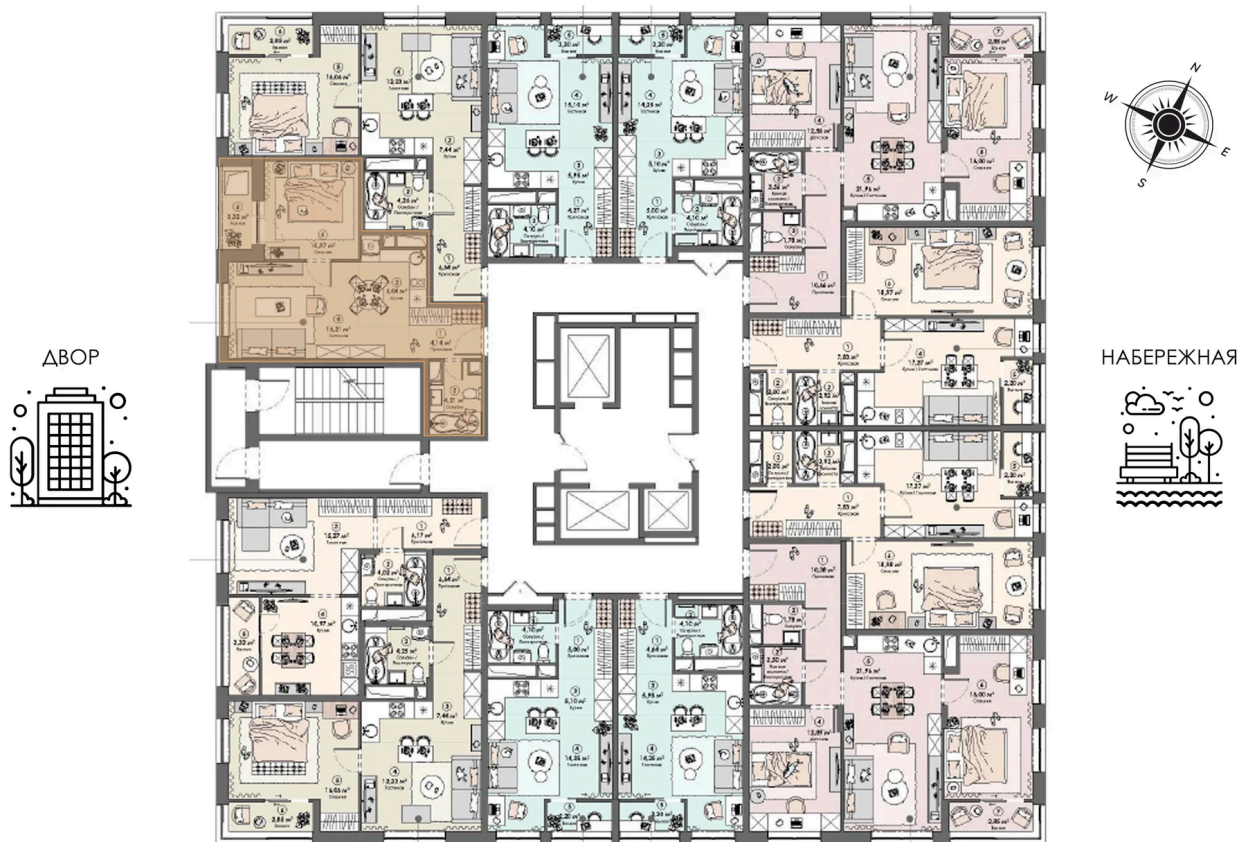

Номер: 493

Отсканируйте QR-код и
смотрите на сайте triumph-
pushkino.ru

1 комнатная 44.89 м²

8 240 050 руб.

В ипотеку от 38 780 руб.

Во Двор

С лоджией

Корпус

Корпус 2

Этаж

21

Секция

1

08.09.2024, 03:33

Не является публичной офертой, цена может быть скорректирована.
Информация взята с сайта «triumf-pushkino.ru»

На этаже 21

1 комнатная 44.89 м²

КОРПУС 2

08.09.2024, 03:33

Не является публичной офертой, цена может быть скорректирована.

Информация взята с сайта «triumf-pushkino.ru»

На генплане Корпус 2

1 комнатная 44.89 м²

08.09.2024, 03:33