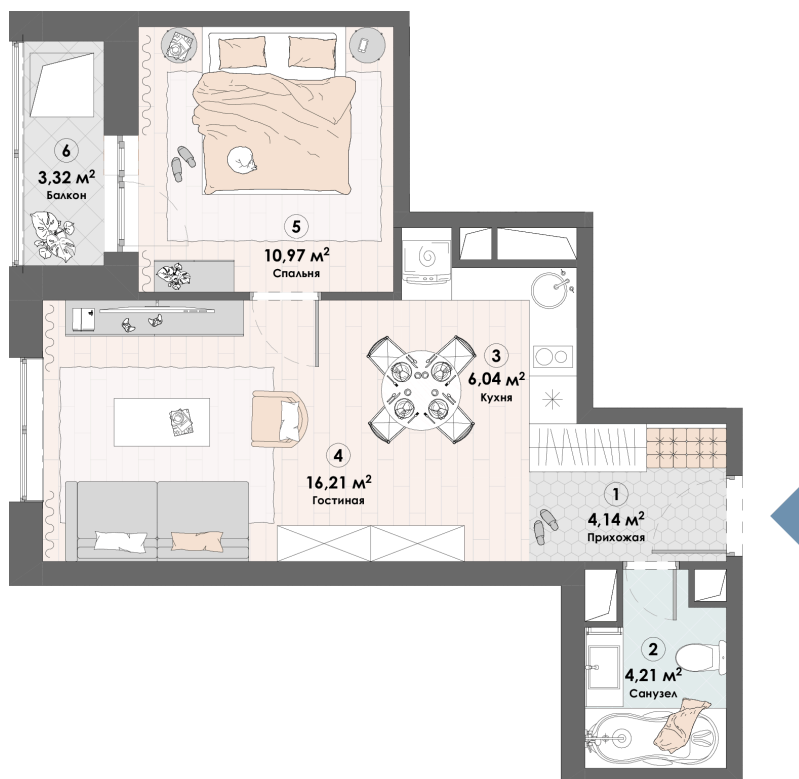

Номер: 493

Отсканируйте QR-код и
смотрите на сайте triumph-
pushkino.ru

1 комнатная 44.89 м²

8 240 050 руб.

В ипотеку от 38 780 руб.

Во Двор

С лоджией

Корпус

Корпус 2

Этаж

21

Секция

1

08.09.2024, 03:33

Не является публичной офертой, цена может быть скорректирована.
Информация взята с сайта «triumf-pushkino.ru»

На этаже 21

1 комнатная 44.89 м²

КОРПУС 2

08.09.2024, 03:33

Не является публичной офертой, цена может быть скорректирована.

Информация взята с сайта «triumf-pushkino.ru»

На генплане Корпус 2

1 комнатная 44.89 м²

08.09.2024, 03:33