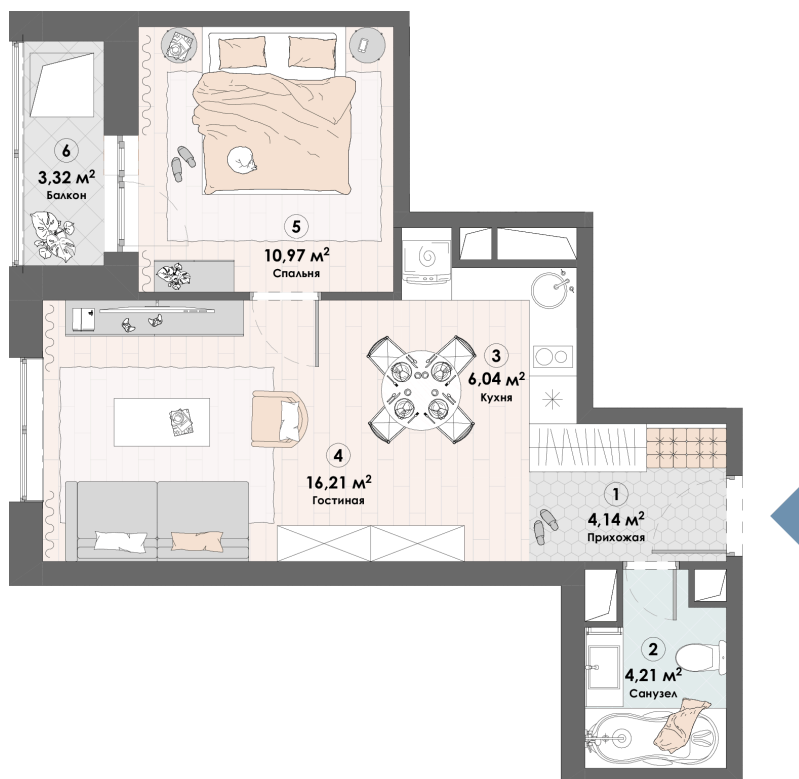

Номер: 672

Отсканируйте QR-код и
смотрите на сайте triumph-
pushkino.ru

1 комнатная 43.75 м²

7 936 110 руб.

В ипотеку от 37 350 руб.

Во Двор

С лоджией

Корпус

Корпус 3

Этаж

15

Секция

1

08.09.2024, 03:20

Не является публичной офертой, цена может быть скорректирована.
Информация взята с сайта «triumf-pushkino.ru»

На этаже 15

1 комнатная 43.75 м²

КОРПУС 3

08.09.2024, 03:20

Не является публичной офертой, цена может быть скорректирована.

Информация взята с сайта «triumf-pushkino.ru»

На генплане Корпус 3

1 комнатная 43.75 м²

08.09.2024, 03:20