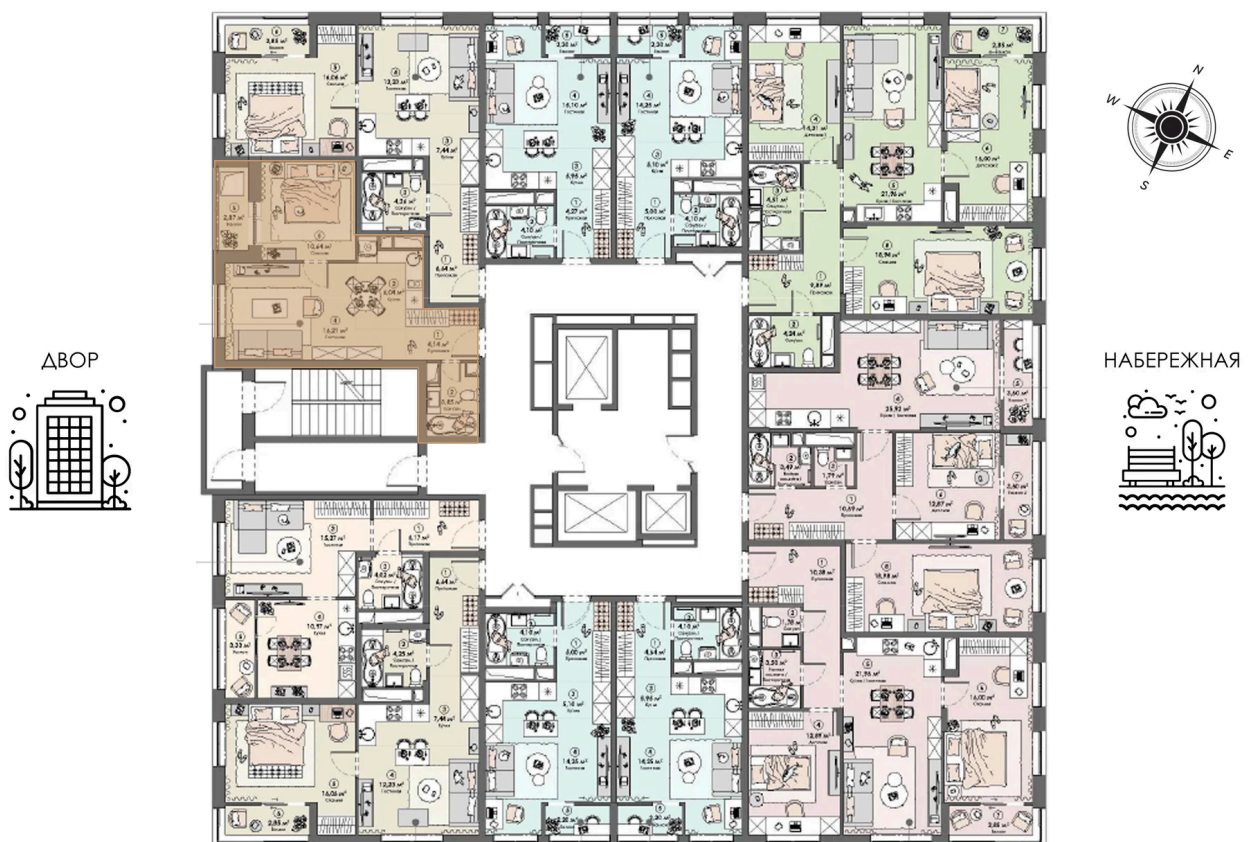

Номер: 672

Отсканируйте QR-код и
смотрите на сайте triumph-
pushkino.ru

1 комнатная 43.75 м²

7 936 110 руб.

В ипотеку от 37 350 руб.

Во Двор

С лоджией

Корпус

Корпус 3

Этаж

15

Секция

1

08.09.2024, 03:20

Не является публичной офертой, цена может быть скорректирована.
Информация взята с сайта «triumf-pushkino.ru»

На этаже 15

1 комнатная 43.75 м²

КОРПУС 3

08.09.2024, 03:20

Не является публичной офертой, цена может быть скорректирована.

Информация взята с сайта «triumf-pushkino.ru»

На генплане Корпус 3

1 комнатная 43.75 м²

08.09.2024, 03:20