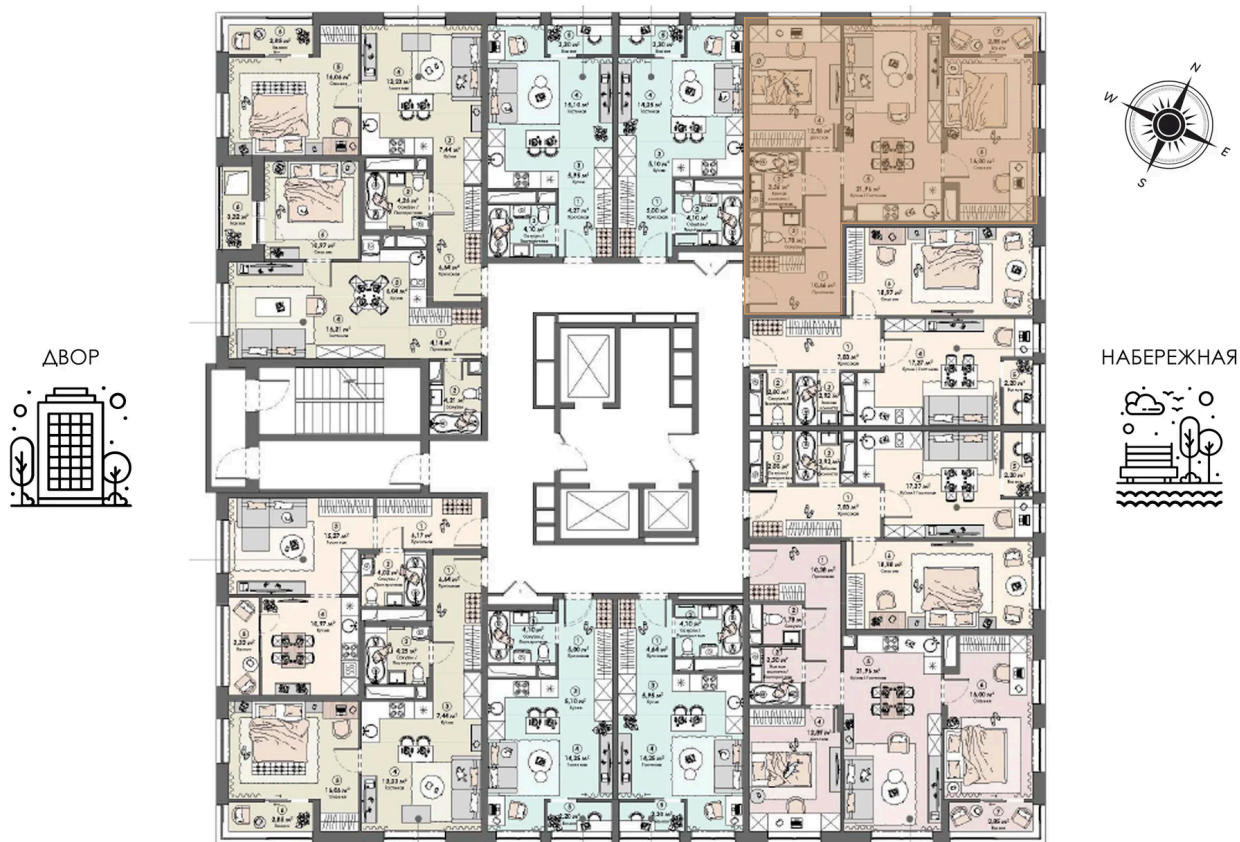

Номер: 281

Отсканируйте QR-код и
смотрите на сайте triumph-
pushkino.ru

2 комнатная 69.37 м²

12 119 380 руб.

В ипотеку от 57 038 руб.

На Реку

Видовая

С лоджией

Корпус

Корпус 2

Этаж

3

Секция

1

08.09.2024, 03:21

Не является публичной офертой, цена может быть скорректирована.
Информация взята с сайта «triumf-pushkino.ru»

На этаже 3

2 комнатная 69.37 м²

КОРПУС 2

08.09.2024, 03:21

Не является публичной офертой, цена может быть скорректирована.

Информация взята с сайта «triumf-pushkino.ru»

На генплане Корпус 2

2 комнатная 69.37 м²