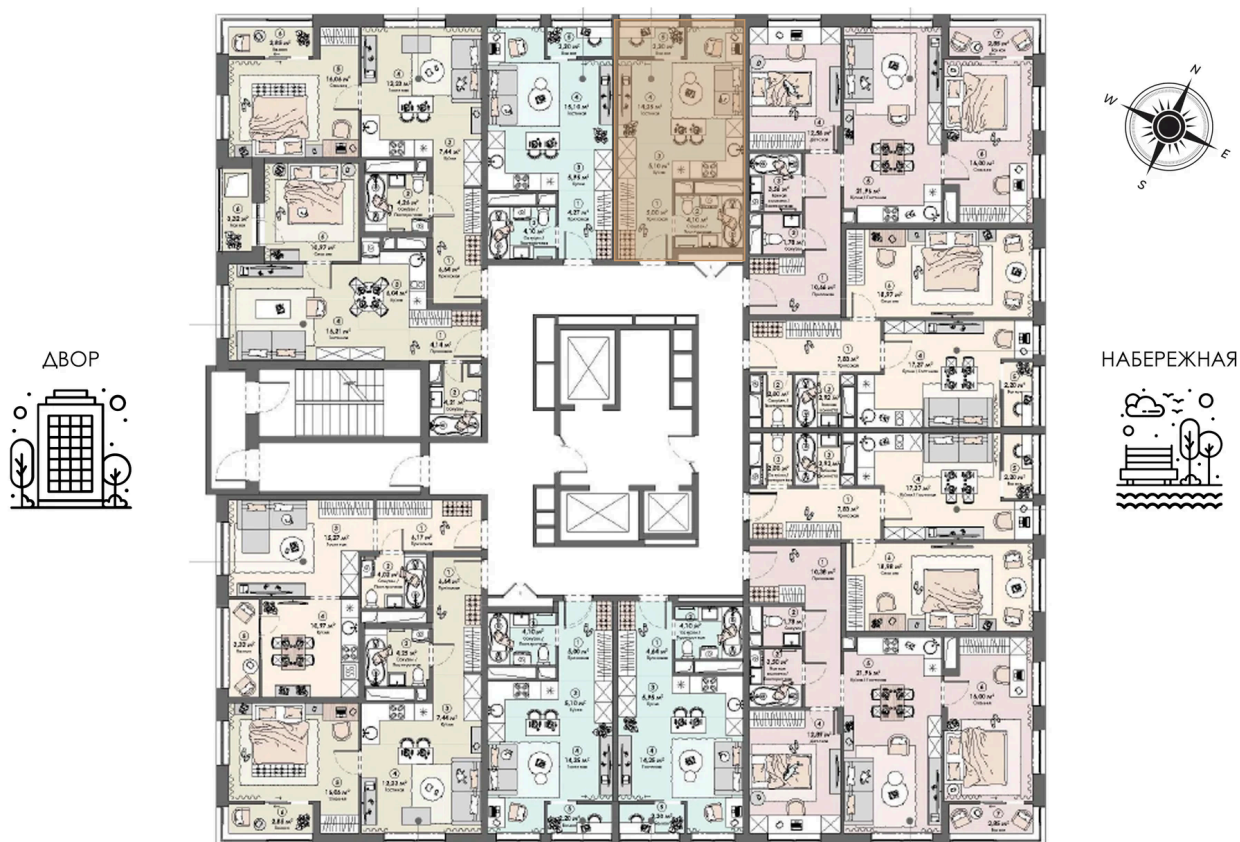

Номер: 292

Студия 30.65 м²

Отсканируйте QR-код и
смотрите на сайте triumph-
pushkino.ru

5 181 895 руб.

В ипотеку от 24 388 руб.

На Реку

Видовая

С лоджией

Корпус

Корпус 2

Этаж

4

Секция

1

08.09.2024, 02:07

Не является публичной офертой, цена может быть скорректирована.
Информация взята с сайта «triumf-pushkino.ru»

На этаже 4

Студия 30.65 м²

КОРПУС 2

08.09.2024, 02:07

Не является публичной офертой, цена может быть скорректирована.

Информация взята с сайта «triumf-pushkino.ru»

На генплане Корпус 2

Студия 30.65 м²