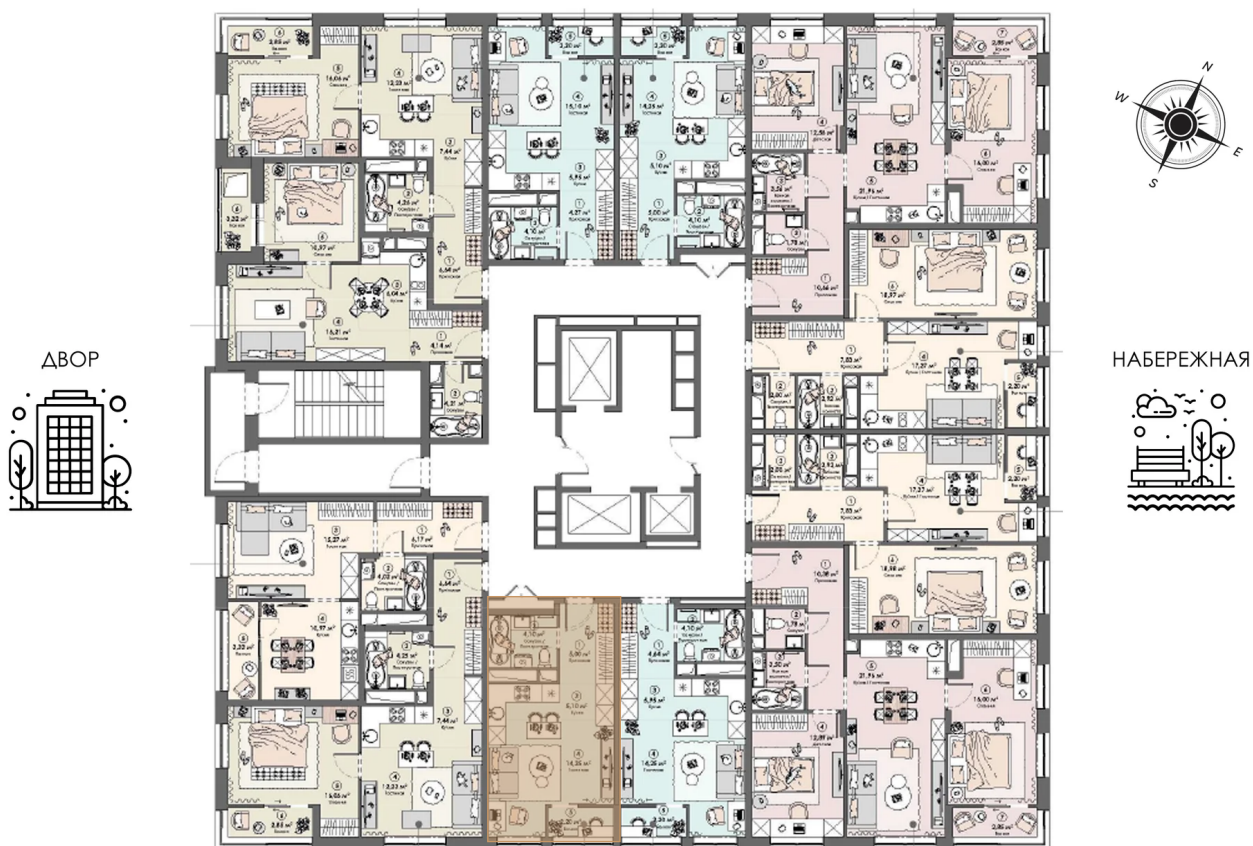

На этаже 9

Студия 30.65 м²

КОРПУС 1

30.10.2024, 00:30

Не является публичной офертой, цена может быть скорректирована.
Информация взята с сайта «triumf-pushkino.ru»