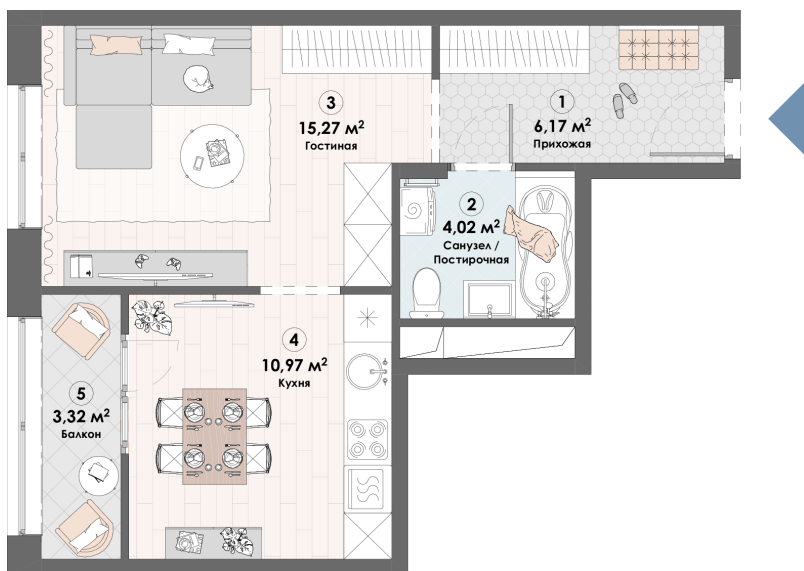

Номер: 84

Отсканируйте QR-код и
смотрите на сайте triumph-
pushkino.ru

1 комнатная 39.75 м²

Цена по запросу

Во двор

Во Двор

С лоджией

Корпус

Корпус 1

Этаж

8

Секция

1

30.10.2024, 00:27

Не является публичной офертой, цена может быть скорректирована.
Информация взята с сайта «triumf-pushkino.ru»

На этаже 8

1 комнатная 39.75 м²

КОРПУС 1

30.10.2024, 00:27

Не является публичной офертой, цена может быть скорректирована.
Информация взята с сайта «triumf-pushkino.ru»

На генплане Корпус 1

1 комнатная 39.75 м²

30.10.2024, 00:27