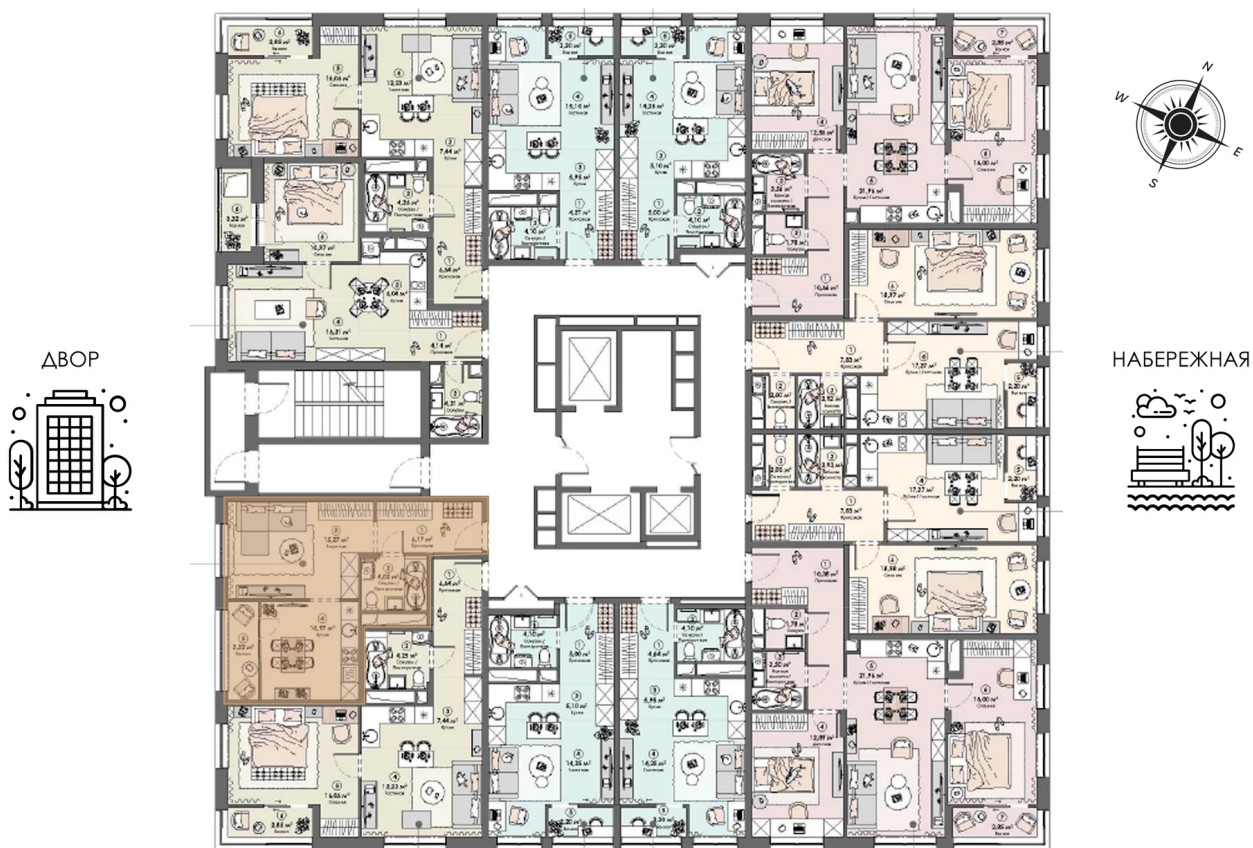

Номер: 84

Отсканируйте QR-код и
смотрите на сайте triumph-
pushkino.ru

1 комнатная 39.75 м²

Цена по запросу

Во двор

Во Двор

С лоджией

Корпус

Корпус 1

Этаж

8

Секция

1

30.10.2024, 00:27

Не является публичной офертой, цена может быть скорректирована.
Информация взята с сайта «triumf-pushkino.ru»

На этаже 8

1 комнатная 39.75 м²

КОРПУС 1

30.10.2024, 00:27

Не является публичной офертой, цена может быть скорректирована.
Информация взята с сайта «triumf-pushkino.ru»

На генплане Корпус 1

1 комнатная 39.75 м²

30.10.2024, 00:27