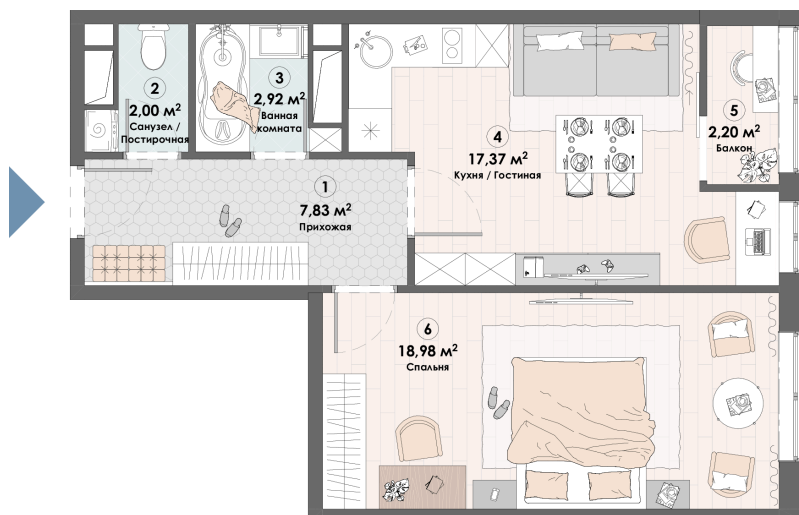

Номер: 67

1 комнатная 51.3 м²

Отсканируйте QR-код и
смотрите на сайте triumph-
pushkino.ru

9 567 740 руб.

В ипотеку от 45 029 руб.

На Реку

Видовая

С лоджией

Корпус

Корпус 1

Этаж

7

Секция

1

08.09.2024, 01:32

Не является публичной офертой, цена может быть скорректирована.
Информация взята с сайта «triumf-pushkino.ru»

На этаже 7

1 комнатная 51.3 м²

КОРПУС 1

08.09.2024, 01:32

Не является публичной офертой, цена может быть скорректирована.

Информация взята с сайта «triumf-pushkino.ru»

На генплане Корпус 1

1 комнатная 51.3 м²