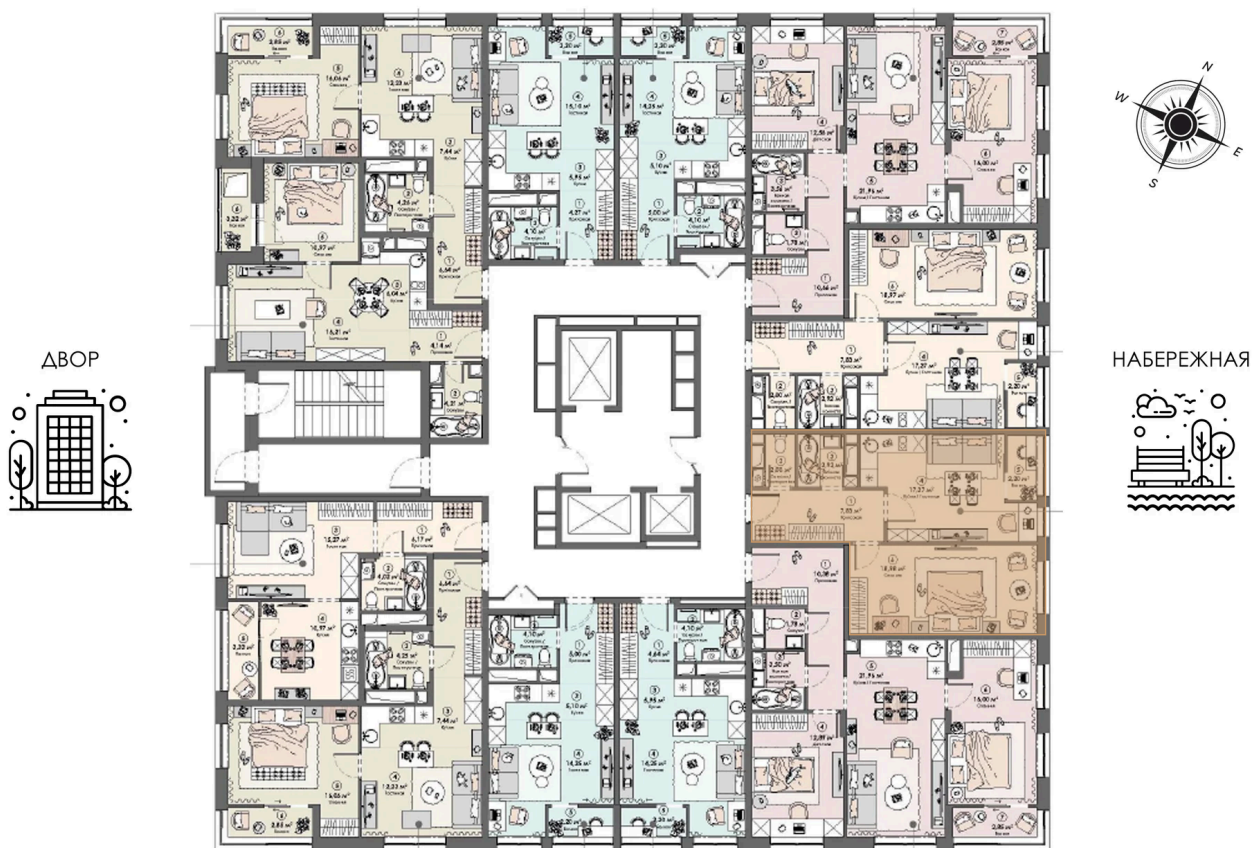

Номер: 67

1 комнатная 51.3 м²

Отсканируйте QR-код и
смотрите на сайте triumph-
pushkino.ru

9 567 740 руб.

В ипотеку от 45 029 руб.

На Реку

Видовая

С лоджией

Корпус

Корпус 1

Этаж

7

Секция

1

08.09.2024, 01:32

Не является публичной офертой, цена может быть скорректирована.
Информация взята с сайта «triumf-pushkino.ru»

На этаже 7

1 комнатная 51.3 м²

КОРПУС 1

08.09.2024, 01:32

Не является публичной офертой, цена может быть скорректирована.

Информация взята с сайта «triumf-pushkino.ru»

На генплане Корпус 1

1 комнатная 51.3 м²