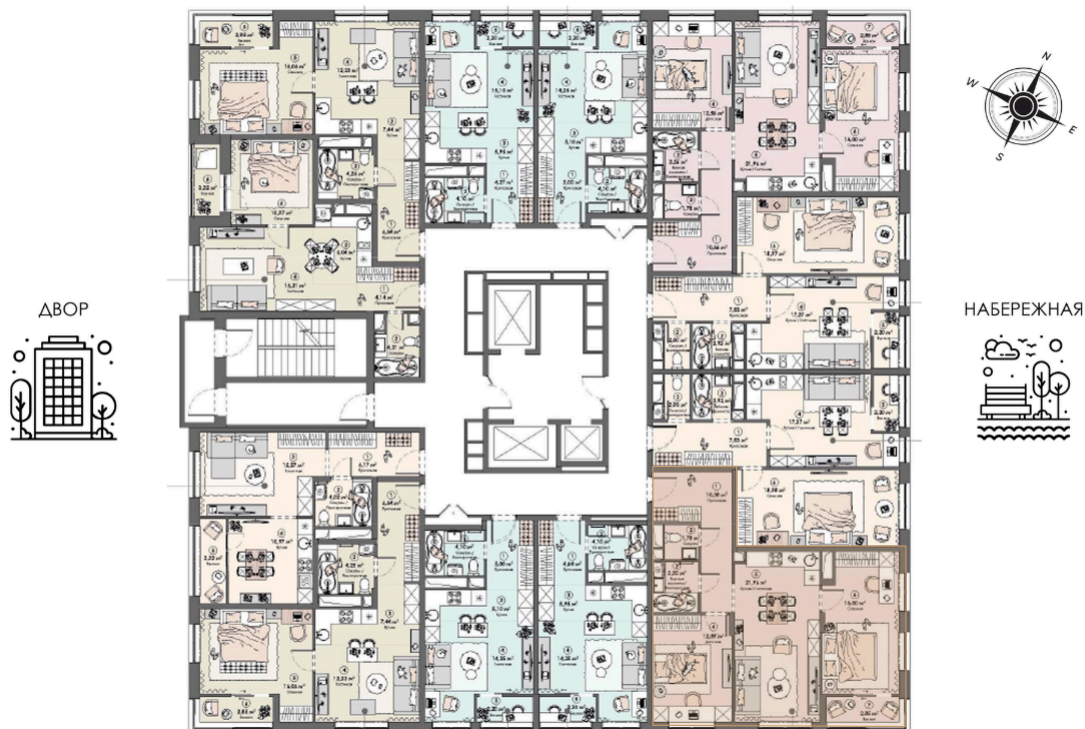

ЖК «Триумф»

Квартира 2-комнатная 69,4 м²

Видовая

Вид на воду

С лоджией

Корпус	Корпус 1	Секция	1
Этаж	19		

15 015 136 руб

от 49 448 руб/мес

Отсканируйте QR-код и смотрите на сайте triumph-pushkino.ru

Квартира 2-комнатная 69,4 м²

КОРПУС 1

Генплан, Корпус 1