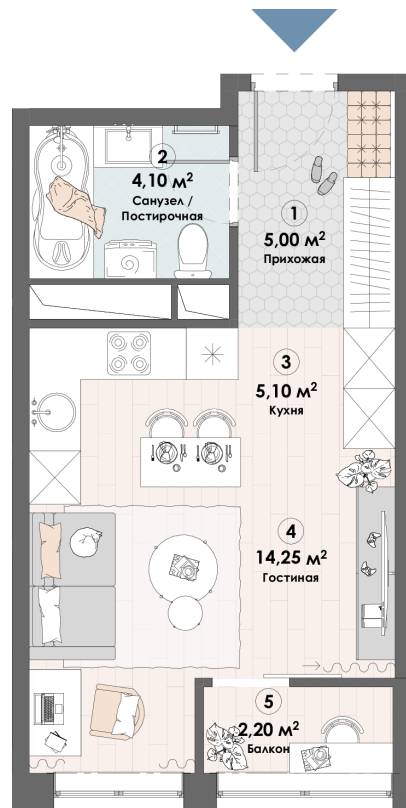

# Студия 30.65 м<sup>2</sup>

Отсканируйте QR-код и  
смотрите на сайте triumph-  
pushkino.ru

## 6 375 000 руб.

В ипотеку от 18 598 руб.

На воду

Видовая

С лоджией

Корпус

Корпус 2

Этаж

22

Секция

1

05.07.2026 04:20 (Мск)

Не является публичной офертой, цена может быть скорректирована.  
Информация взята с сайта «triumf-pushkino.ru».

На этаже 22

Студия 30.65 м<sup>2</sup>