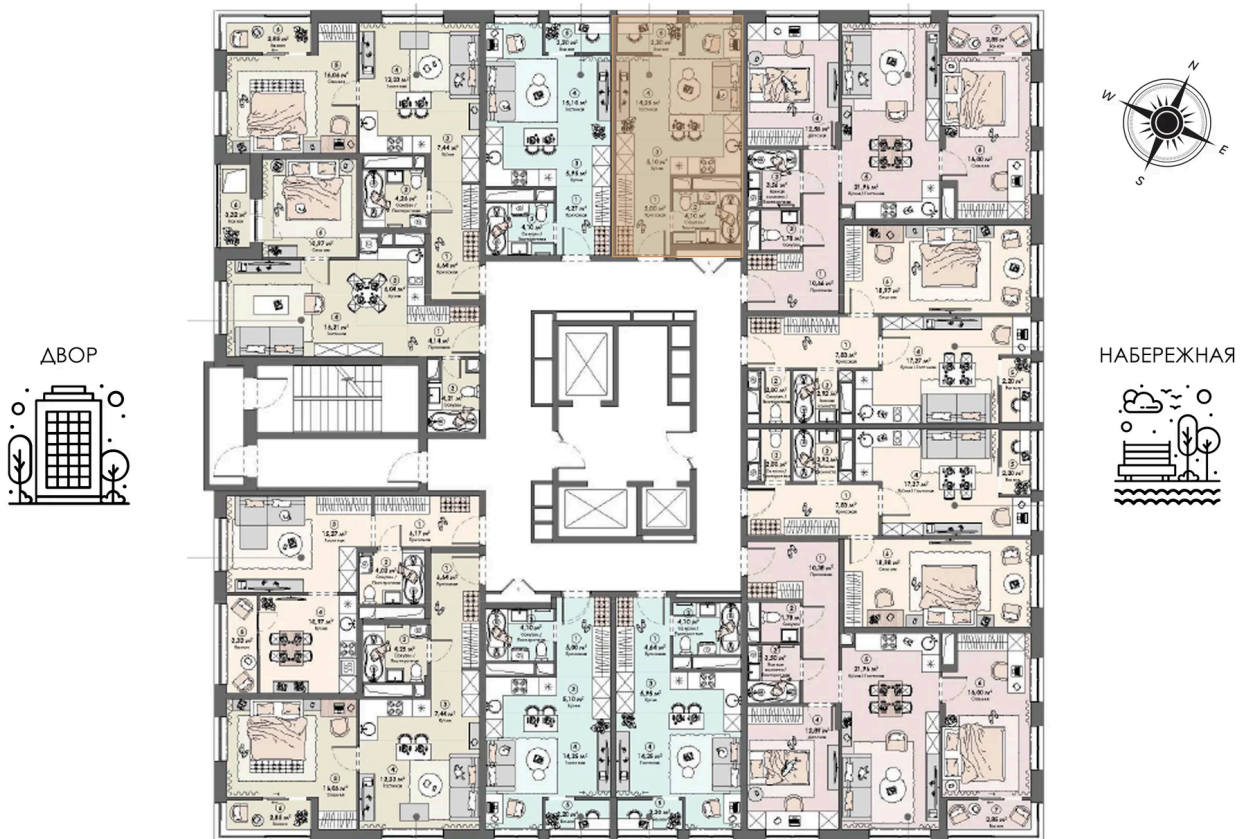

На этаже 22

Студия 30.65 м²

КОРПУС 2

ДВОР

НАБЕРЕЖНАЯ

05.07.2026 04:20 (Мск)

Не является публичной офертой, цена может быть скорректирована.

Информация взята с сайта «triumf-pushkino.ru».