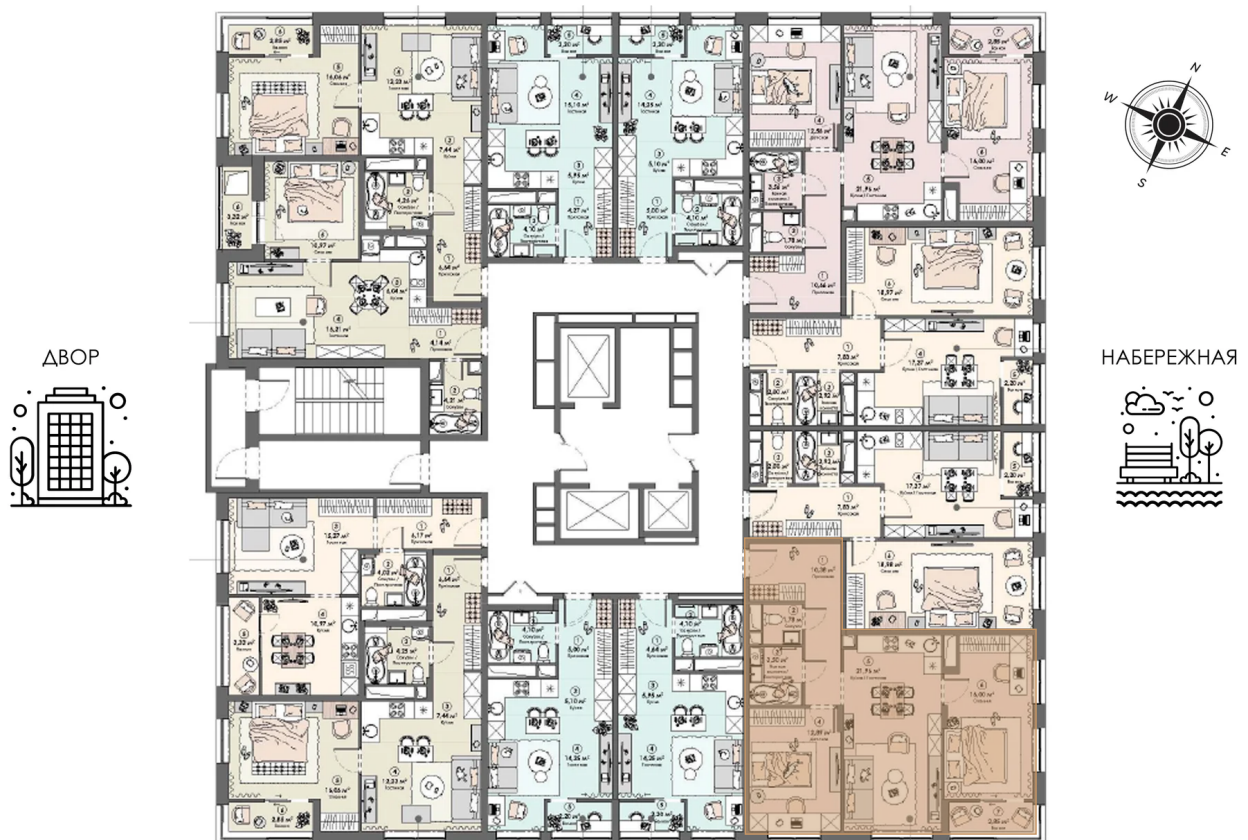

Номер: 284

2 комнатная 69.36 м²

Отсканируйте QR-код и
смотрите на сайте triumph-
pushkino.ru

Цена по запросу

На воду

На Реку

Видовая

С лоджией

Корпус

Корпус 2

Этаж

3

Секция

1

18.10.2024, 09:22

Не является публичной офертой, цена может быть скорректирована.
Информация взята с сайта «triumf-pushkino.ru»

На этаже 3

2 комнатная 69.36 м²

КОРПУС 2

18.10.2024, 09:22

Не является публичной офертой, цена может быть скорректирована.

Информация взята с сайта «triumf-pushkino.ru»

На генплане Корпус 2

2 комнатная 69.36 м²