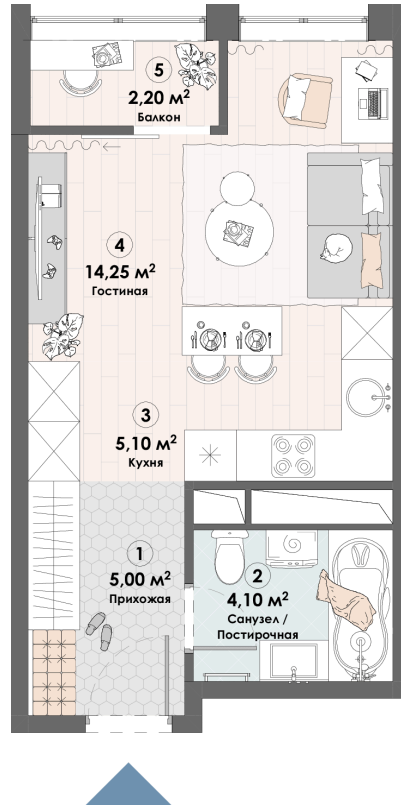

Номер: 680

Студия 30.65 м²

Отсканируйте QR-код и
смотрите на сайте triumph-
pushkino.ru

6 221 950 руб.

В ипотеку от 18 152 руб.

На воду

Видовая

С лоджией

Корпус

Корпус 3

Этаж

15

Секция

1

05.07.2026 04:24 (Мск)

Не является публичной офертой, цена может быть скорректирована.
Информация взята с сайта «triumf-pushkino.ru».