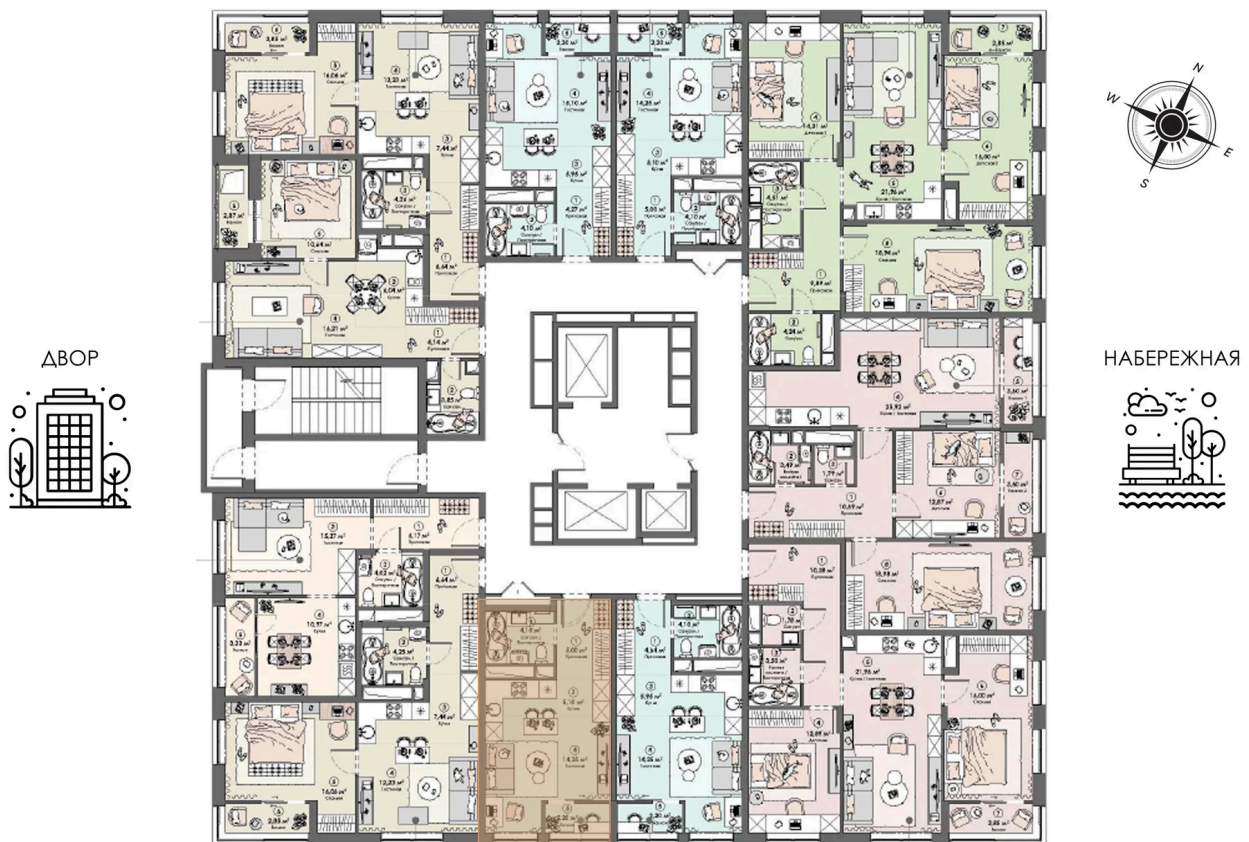

На этаже 15

Студия 30.65 м²

КОРПУС 3

05.07.2026 04:24 (Мск)

Не является публичной офертой, цена может быть скорректирована.

Информация взята с сайта «triumf-pushkino.ru».