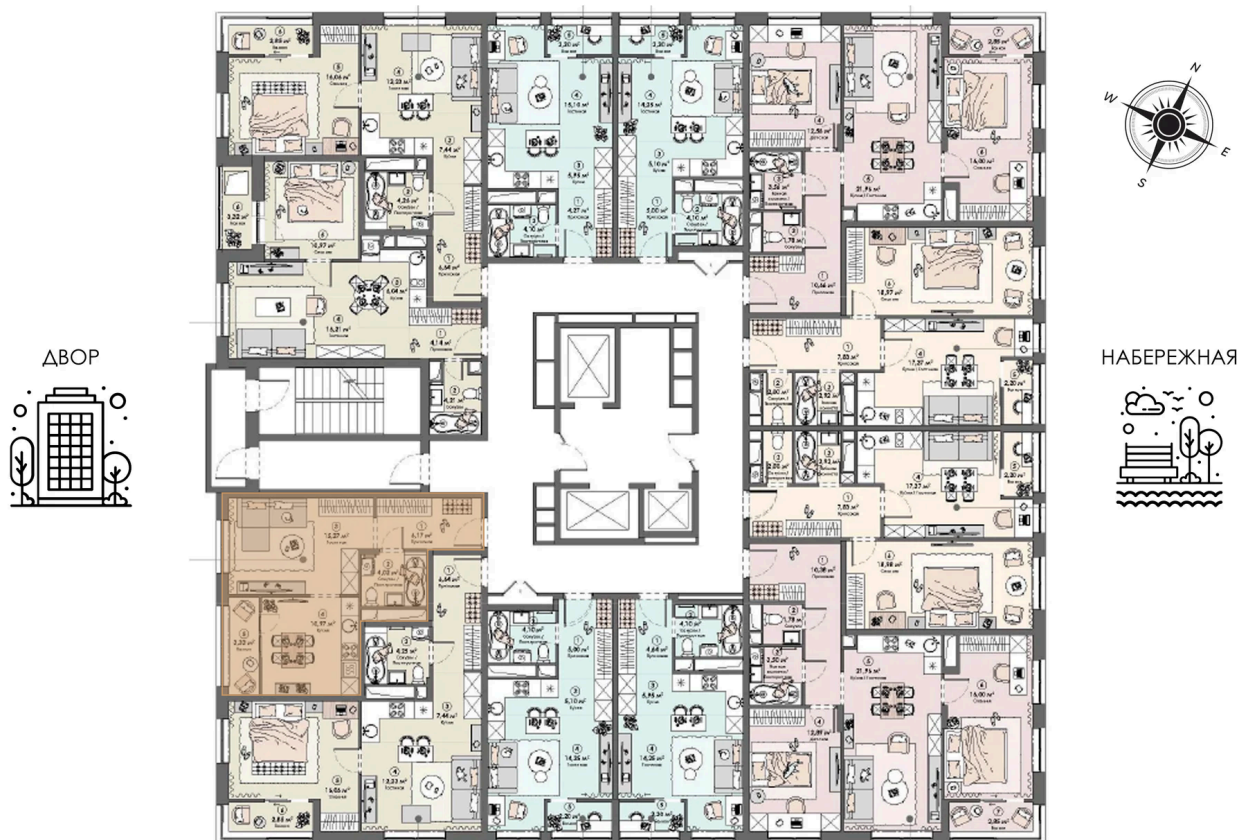

На этаже 22

1 комнатная 39.75 м²

КОРПУС 2

08.09.2024, 03:19

Не является публичной офертой, цена может быть скорректирована.

Информация взята с сайта «triumf-pushkino.ru»