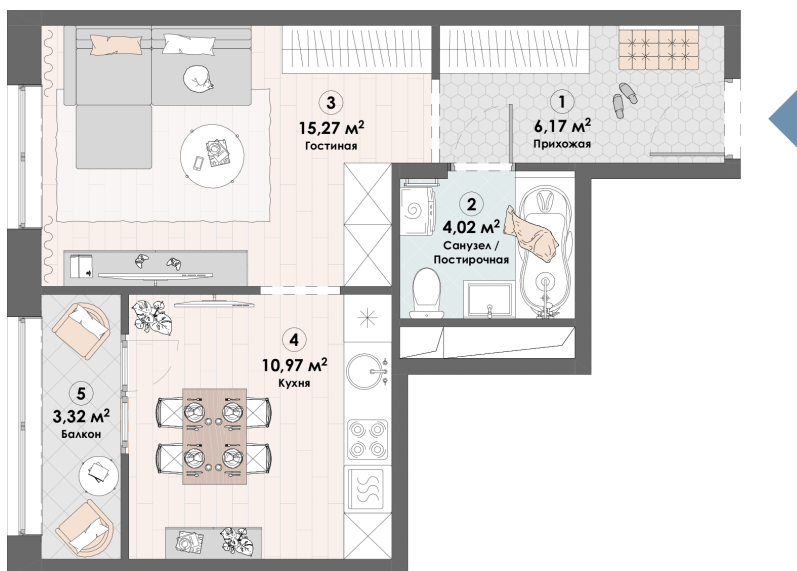

# 1 комнатная 39.75 м<sup>2</sup>

Секция

1

08.09.2024, 03:19

Не является публичной офертой, цена может быть скорректирована.  
Информация взята с сайта «triumf-pushkino.ru»

На этаже 22

1 комнатная 39.75 м<sup>2</sup>

# На генплане Корпус 2

1 комнатная 39.75 м<sup>2</sup>

08.09.2024, 03:19

Не является публичной офертой, цена может быть скорректирована.

Информация взята с сайта «triumf-pushkino.ru»