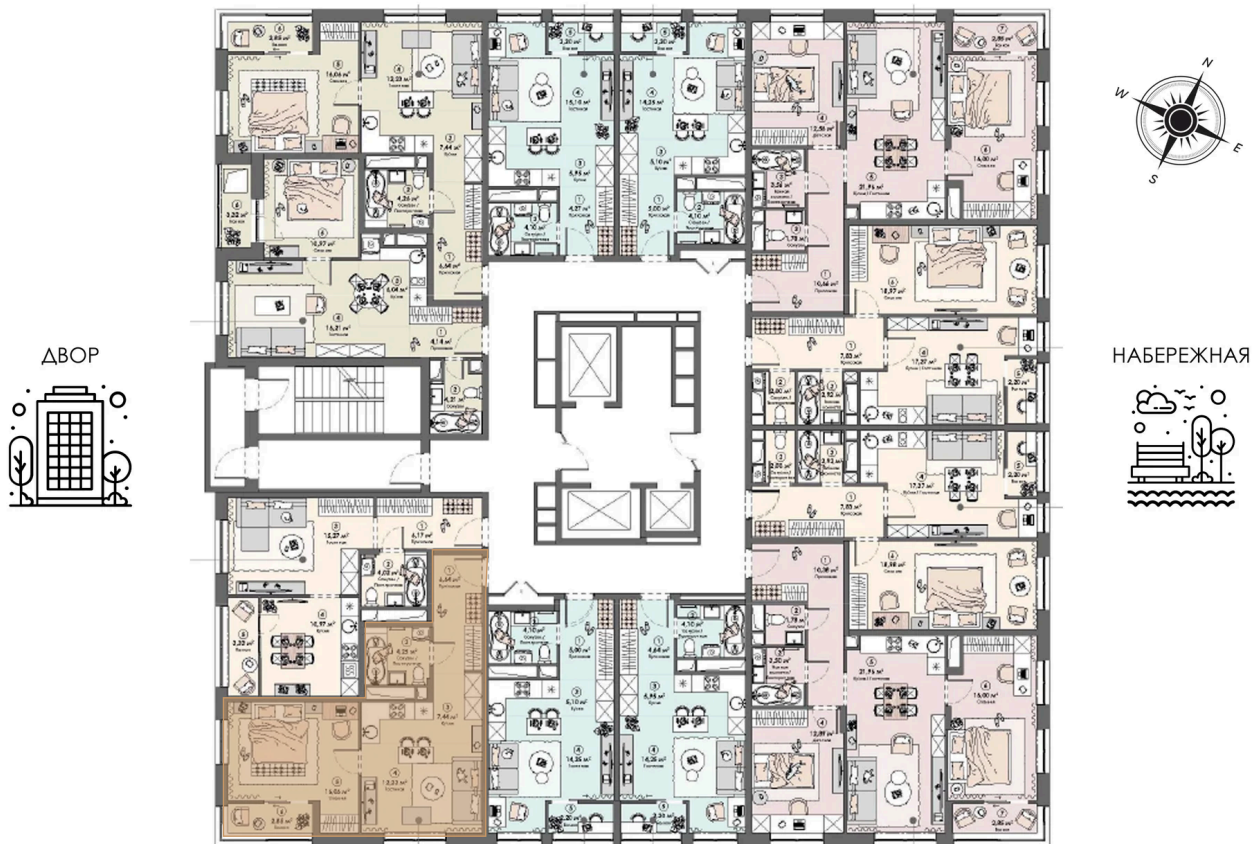

С лоджией

Европланировка

Корпус

Корпус 1

Этаж

22

Секция

1

29.06.2026 00:11 (Мск)

Не является публичной офертой, цена может быть скорректирована.
Информация взята с сайта «triumf-pushkino.ru».

На этаже 22

1 комнатная 49.49 м²

КОРПУС 1

ДВОР

НАБЕРЕЖНАЯ

29.06.2026 00:11 (Мск)