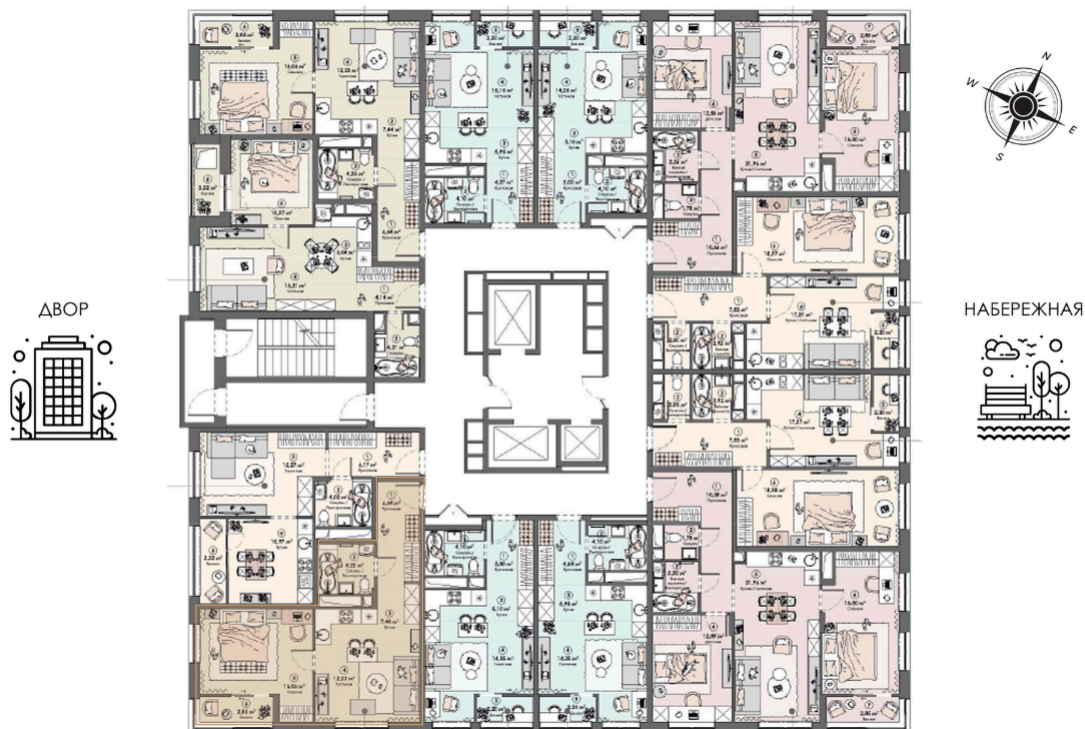

ЖК «Триумф»

Квартира 1-комнатная 49,49 м²

Видовая

Вид на воду

С лоджией

Корпус	Корпус 1	Секция	1
Этаж	10		

10 718 334 руб

от 35 297 руб/мес

Отсканируйте QR-код и смотрите на сайте triumph-pushkino.ru

На этаже: 10

Квартира 1-комнатная 49,49 м²

КОРПУС 1

Генплан, Корпус 1