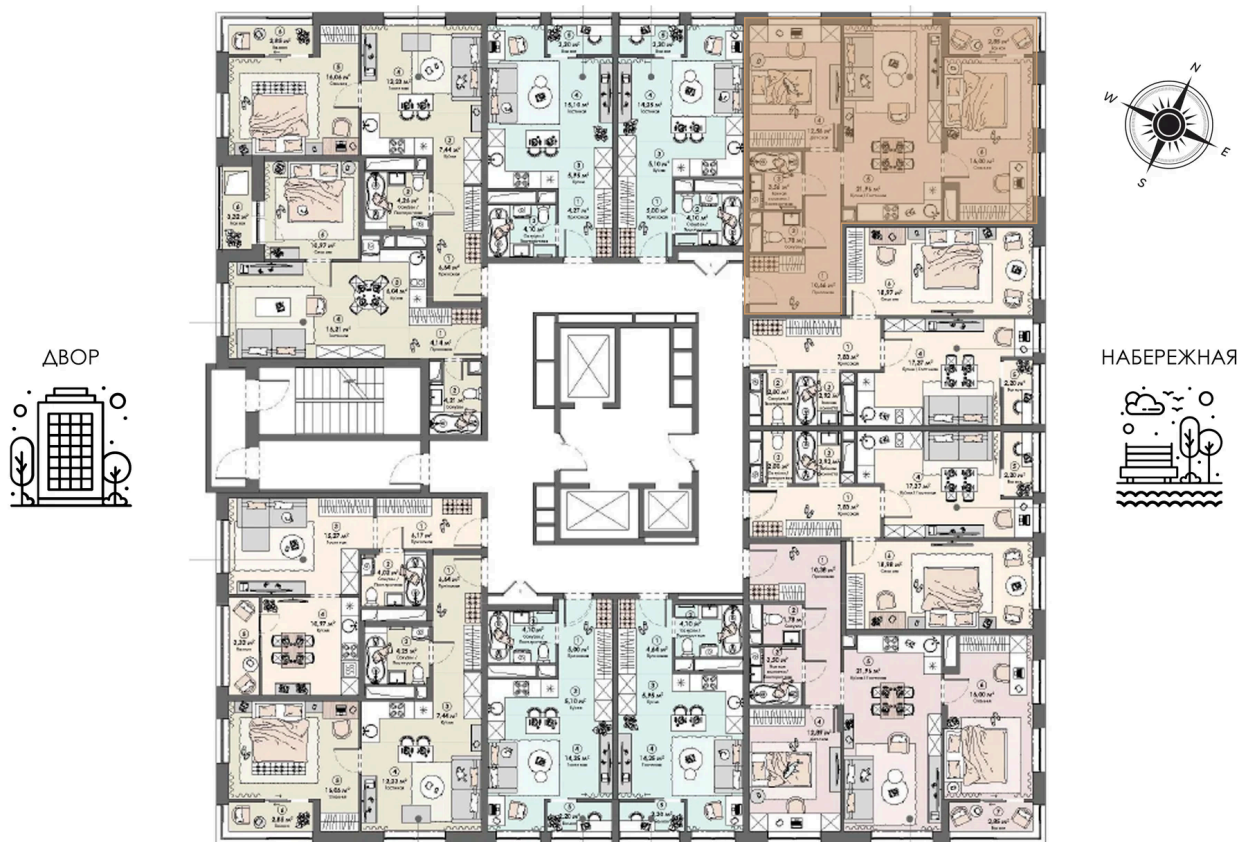

На этаже 13

2 комнатная 69.4 м²

КОРПУС 2

08.09.2024, 03:22

Не является публичной офертой, цена может быть скорректирована.

Информация взята с сайта «triumf-pushkino.ru»