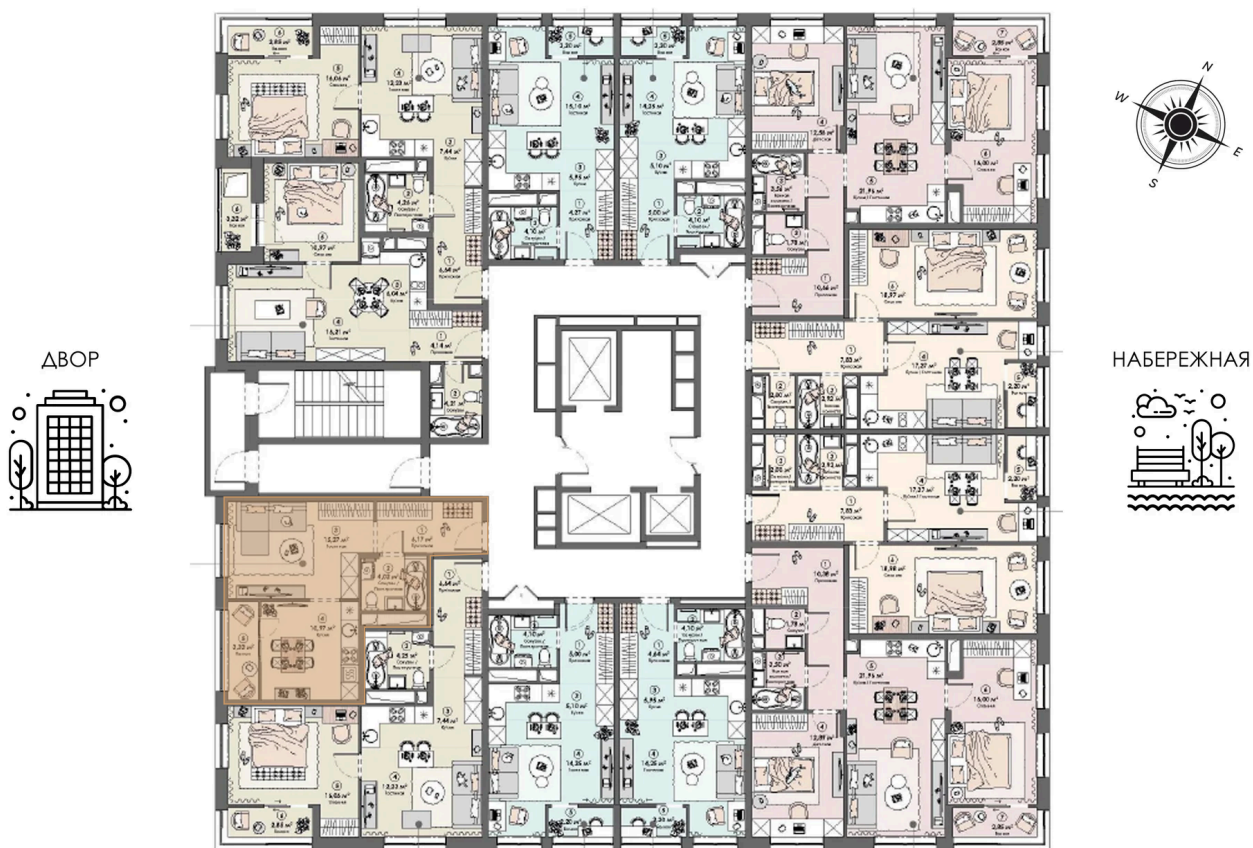

Номер: 168

Отсканируйте QR-код и
смотрите на сайте triumph-
pushkino.ru

1 комнатная 39.75 м²

7 182 630 руб.

В ипотеку от 33 804 руб.

Во Двор

С лоджией

Корпус

Корпус 1

Этаж

15

Секция

1

08.09.2024, 03:34

Не является публичной офертой, цена может быть скорректирована.
Информация взята с сайта «triumf-pushkino.ru»

На этаже 15

1 комнатная 39.75 м²

КОРПУС 1

08.09.2024, 03:34

Не является публичной офертой, цена может быть скорректирована.

Информация взята с сайта «triumf-pushkino.ru»

На генплане Корпус 1

1 комнатная 39.75 м²

08.09.2024, 03:34