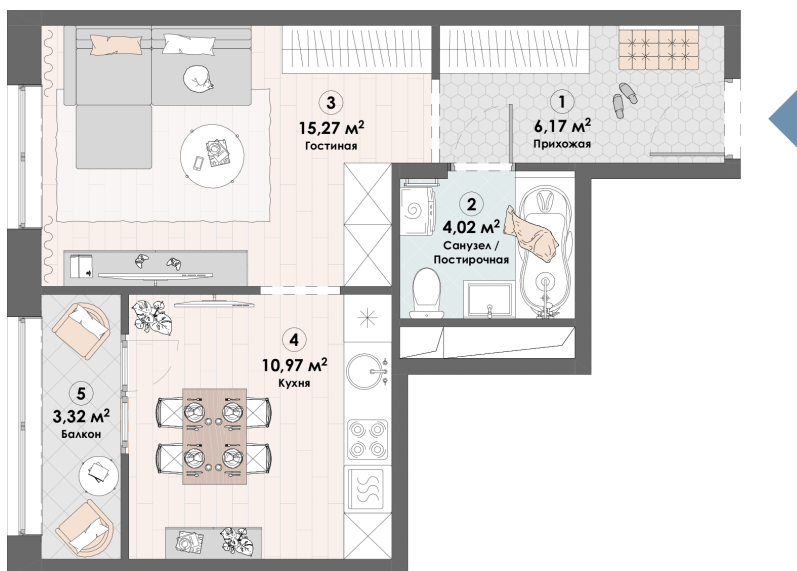

Номер: 168

Отсканируйте QR-код и
смотрите на сайте triumph-
pushkino.ru

1 комнатная 39.75 м²

7 182 630 руб.

В ипотеку от 33 804 руб.

Во Двор

С лоджией

Корпус

Корпус 1

Этаж

15

Секция

1

08.09.2024, 03:34

Не является публичной офертой, цена может быть скорректирована.
Информация взята с сайта «triumf-pushkino.ru»

На этаже 15

1 комнатная 39.75 м²

КОРПУС 1

08.09.2024, 03:34

Не является публичной офертой, цена может быть скорректирована.

Информация взята с сайта «triumf-pushkino.ru»

На генплане Корпус 1

1 комнатная 39.75 м²

08.09.2024, 03:34