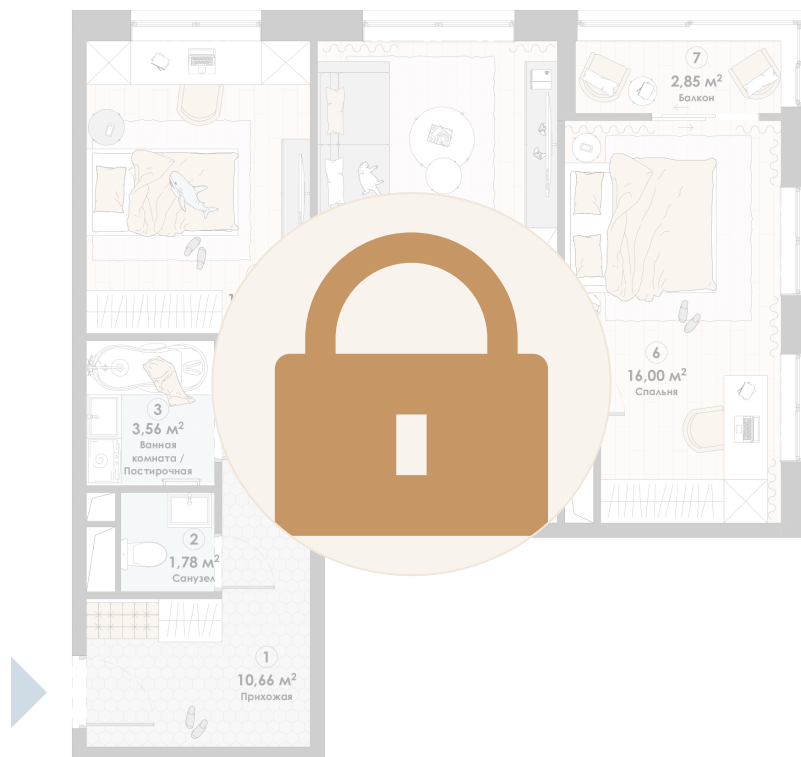

Номер: 29

Отсканируйте QR-код и
смотрите на сайте triumph-
pushkino.ru

2 комнатная 69.37 м²

11 513 411 руб.

В ипотеку от 54 186 руб.

На Реку

Видовая

С лоджией

Корпус

Корпус 1

Этаж

4

Секция

1

08.09.2024, 03:41

Не является публичной офертой, цена может быть скорректирована.
Информация взята с сайта «triumf-pushkino.ru»