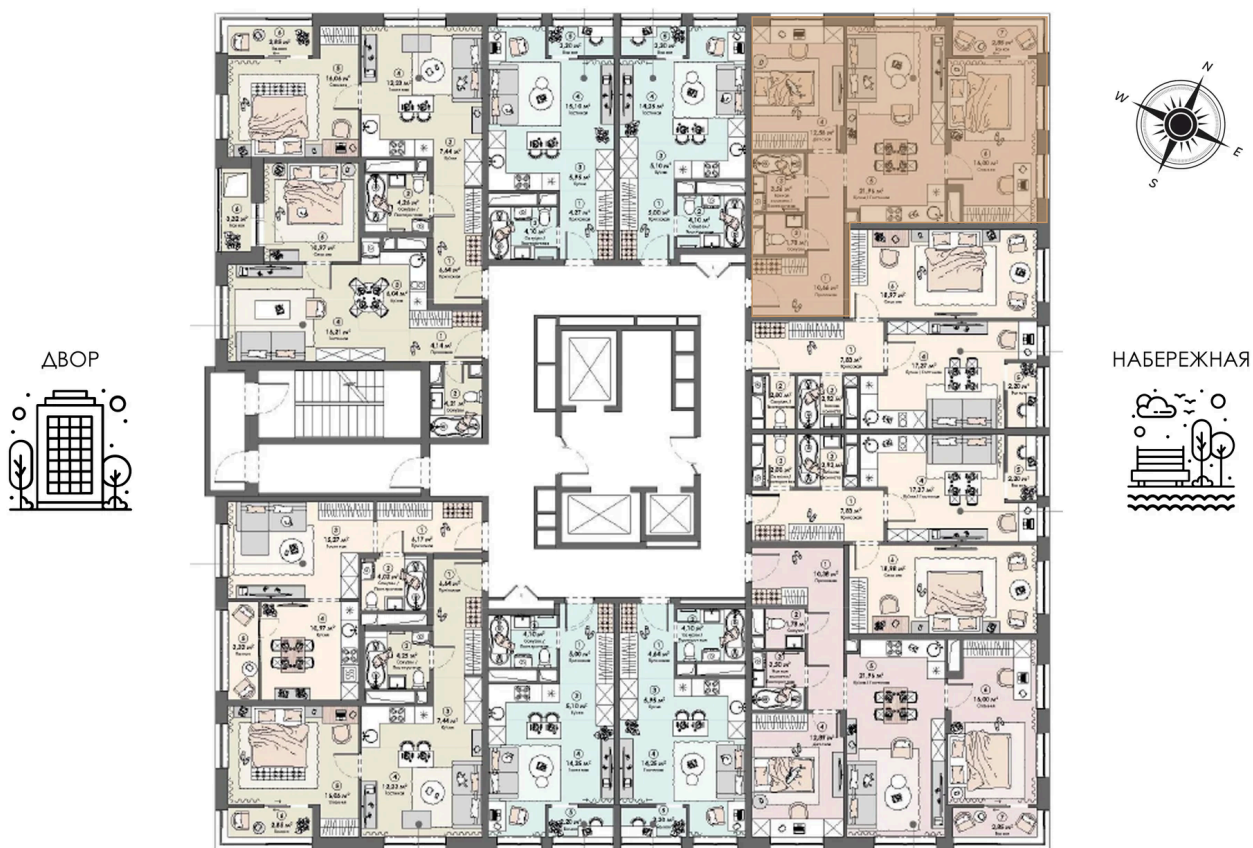

Номер: 29

Отсканируйте QR-код и
смотрите на сайте triumph-
pushkino.ru

2 комнатная 69.37 м²

11 513 411 руб.

В ипотеку от 54 186 руб.

На Реку

Видовая

С лоджией

Корпус

Корпус 1

Этаж

4

Секция

1

08.09.2024, 03:41

Не является публичной офертой, цена может быть скорректирована.
Информация взята с сайта «triumf-pushkino.ru»

На этаже 4

2 комнатная 69.37 м²

КОРПУС 1

08.09.2024, 03:41

Не является публичной офертой, цена может быть скорректирована.

Информация взята с сайта «triumf-pushkino.ru»

На генплане Корпус 1

2 комнатная 69.37 м²