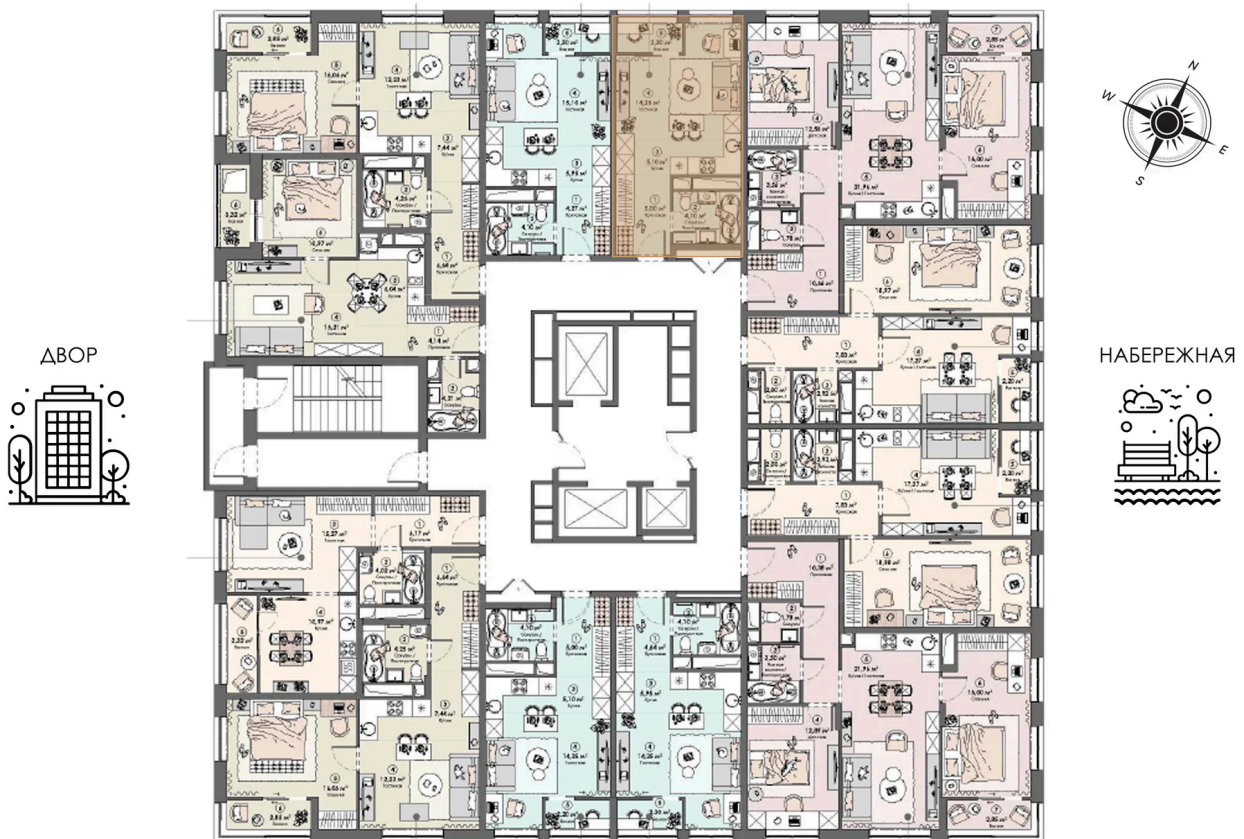

Корпус 2

Этаж

9

Секция

1

05.07.2026 04:23 (Мск)

Не является публичной офертой, цена может быть скорректирована.  
Информация взята с сайта «triumf-pushkino.ru».

На этаже 9

Студия 30.65 м<sup>2</sup>