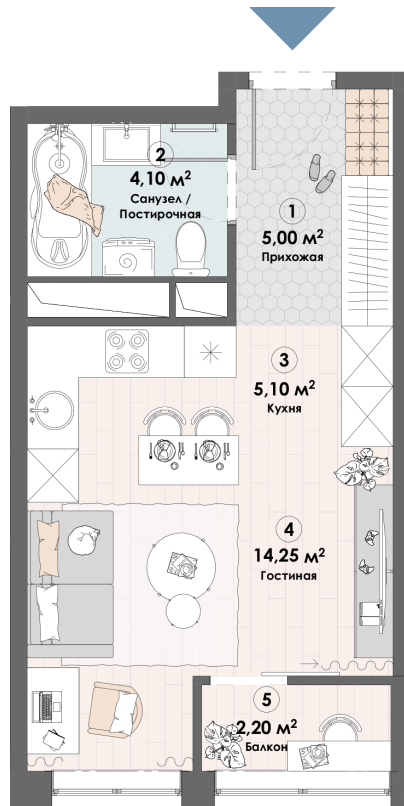

# Студия 30.65 м<sup>2</sup>

Отсканируйте QR-код и  
смотрите на сайте triumph-  
pushkino.ru

6 375 000 руб.

В ипотеку от 18 598 руб.

На воду

Видовая

С лоджией

Корпус

Корпус 2

Этаж

9

Секция

1

05.07.2026 04:23 (Мск)

Не является публичной офертой, цена может быть скорректирована.  
Информация взята с сайта «triumf-pushkino.ru».

На этаже 9

Студия 30.65 м<sup>2</sup>