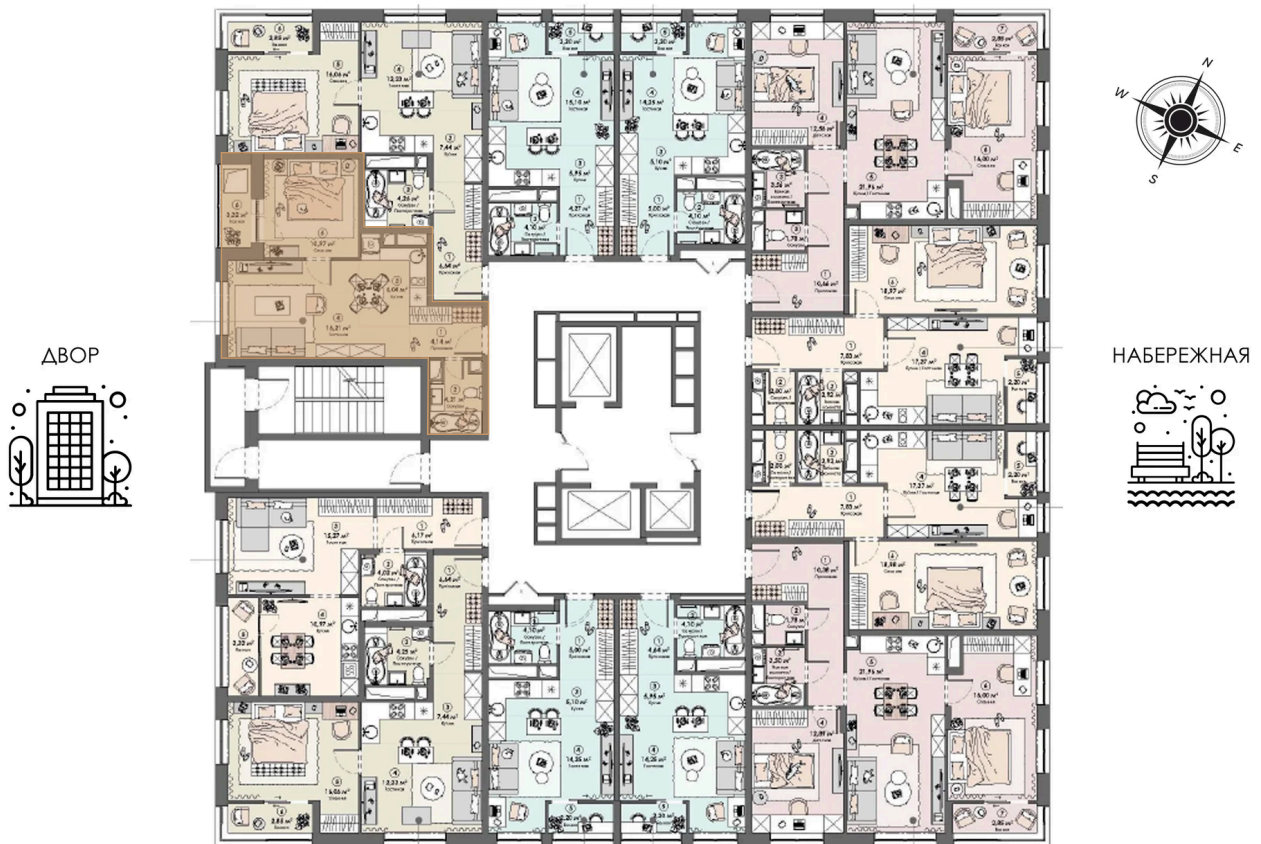

Номер: 241

Отсканируйте QR-код и
смотрите на сайте triumph-
pushkino.ru

1 комнатная 44.89 м²

~~9 112 670 руб.~~

8 657 037 руб.

Скидка

Во двор

С лоджией

Европланировка

Корпус

Корпус 1

Этаж

22

Секция

1

23.06.2026 21:37 (Мск)

Не является публичной офертой, цена может быть скорректирована.
Информация взята с сайта «triumf-pushkino.ru».

На этаже 22

1 комнатная 44.89 м²

КОРПУС 1

23.06.2026 21:37 (Мск)

Не является публичной офертой, цена может быть скорректирована.