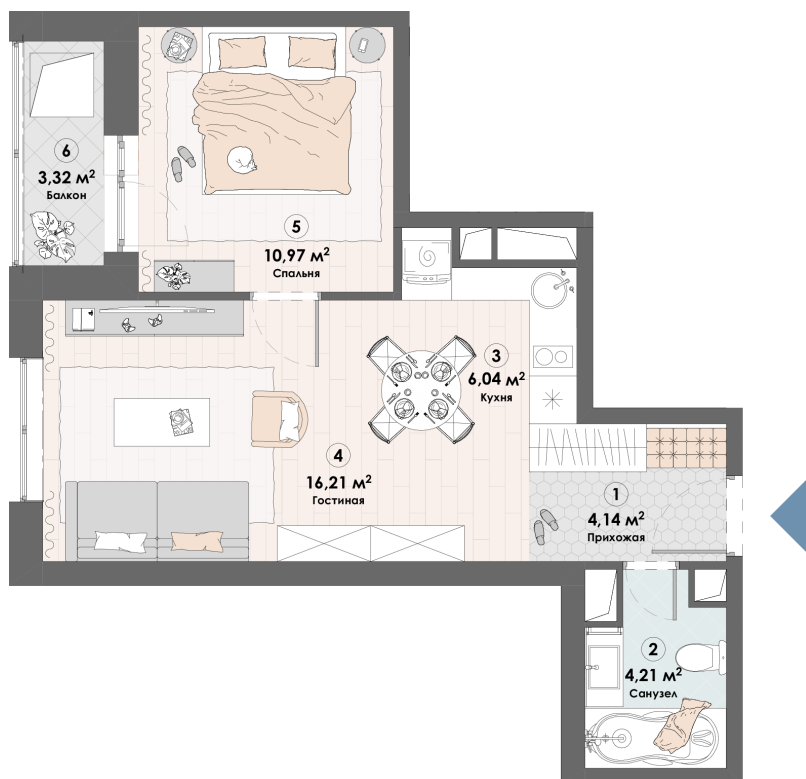

Номер: 241

Отсканируйте QR-код и
смотрите на сайте triumph-
pushkino.ru

1 комнатная 44.89 м²

8 240 050 руб.

В ипотеку от 38 780 руб.

Во Двор

С лоджией

Корпус

Корпус 1

Этаж

22

Секция

1

08.09.2024, 03:56

Не является публичной офертой, цена может быть скорректирована.
Информация взята с сайта «triumf-pushkino.ru»

На этаже 22

1 комнатная 44.89 м²

КОРПУС 1

08.09.2024, 03:56

Не является публичной офертой, цена может быть скорректирована.
Информация взята с сайта «triumf-pushkino.ru»

На генплане Корпус 1

1 комнатная 44.89 м²

08.09.2024, 03:56