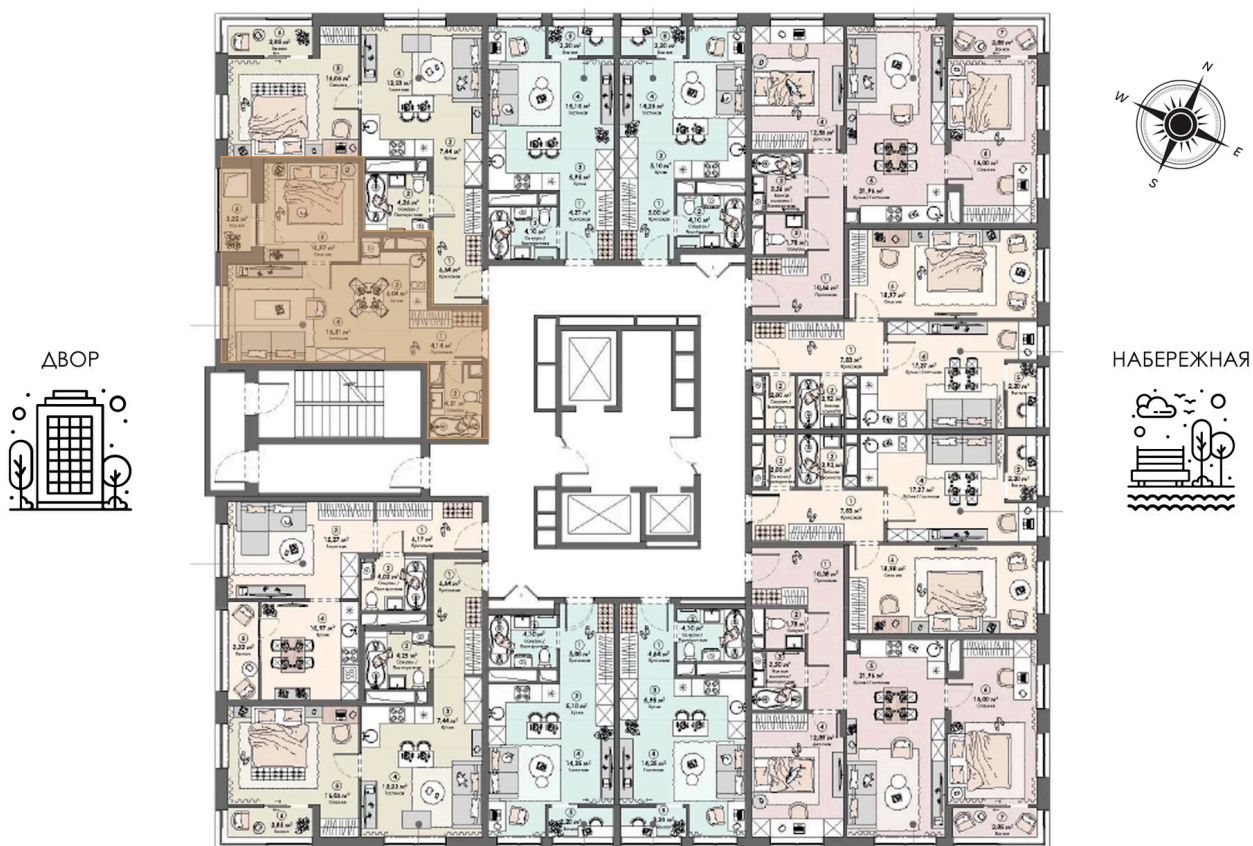

Номер: 241

Отсканируйте QR-код и
смотрите на сайте triumph-
pushkino.ru

1 комнатная 44.89 м²

8 240 050 руб.

В ипотеку от 38 780 руб.

Во Двор

С лоджией

Корпус

Корпус 1

Этаж

22

Секция

1

08.09.2024, 03:56

Не является публичной офертой, цена может быть скорректирована.
Информация взята с сайта «triumf-pushkino.ru»

На этаже 22

1 комнатная 44.89 м²

КОРПУС 1

08.09.2024, 03:56

Не является публичной офертой, цена может быть скорректирована.
Информация взята с сайта «triumf-pushkino.ru»

На генплане Корпус 1

1 комнатная 44.89 м²

08.09.2024, 03:56