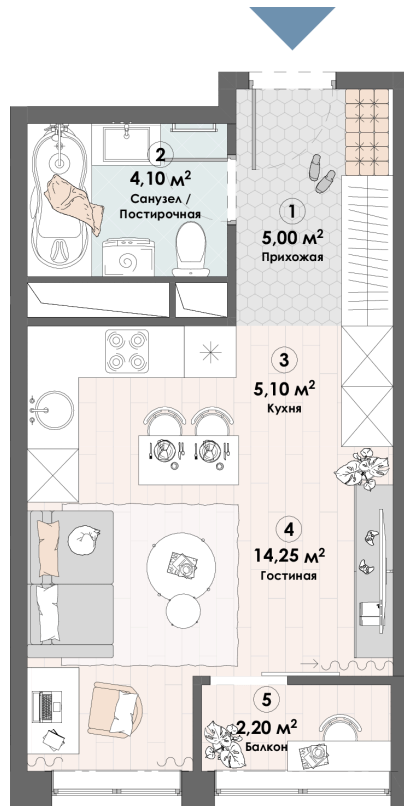

Номер: 466

Студия 30.65 м²

Отсканируйте QR-код и
смотрите на сайте triumph-
pushkino.ru

6 313 900 руб.

В ипотеку от 18 420 руб.

На воду

Видовая

С лоджией

Корпус

Корпус 2

Этаж

18

Секция

1

05.07.2026 04:33 (Мск)

Не является публичной офертой, цена может быть скорректирована.
Информация взята с сайта «triumf-pushkino.ru».

На этаже 18

Студия 30.65 м²

КОРПУС 2

05.07.2026 04:33 (Мск)

Не является публичной офертой, цена может быть скорректирована.

Информация взята с сайта «triumf-pushkino.ru».

+7 495 255 2280

info@triumf-pushkino.ru