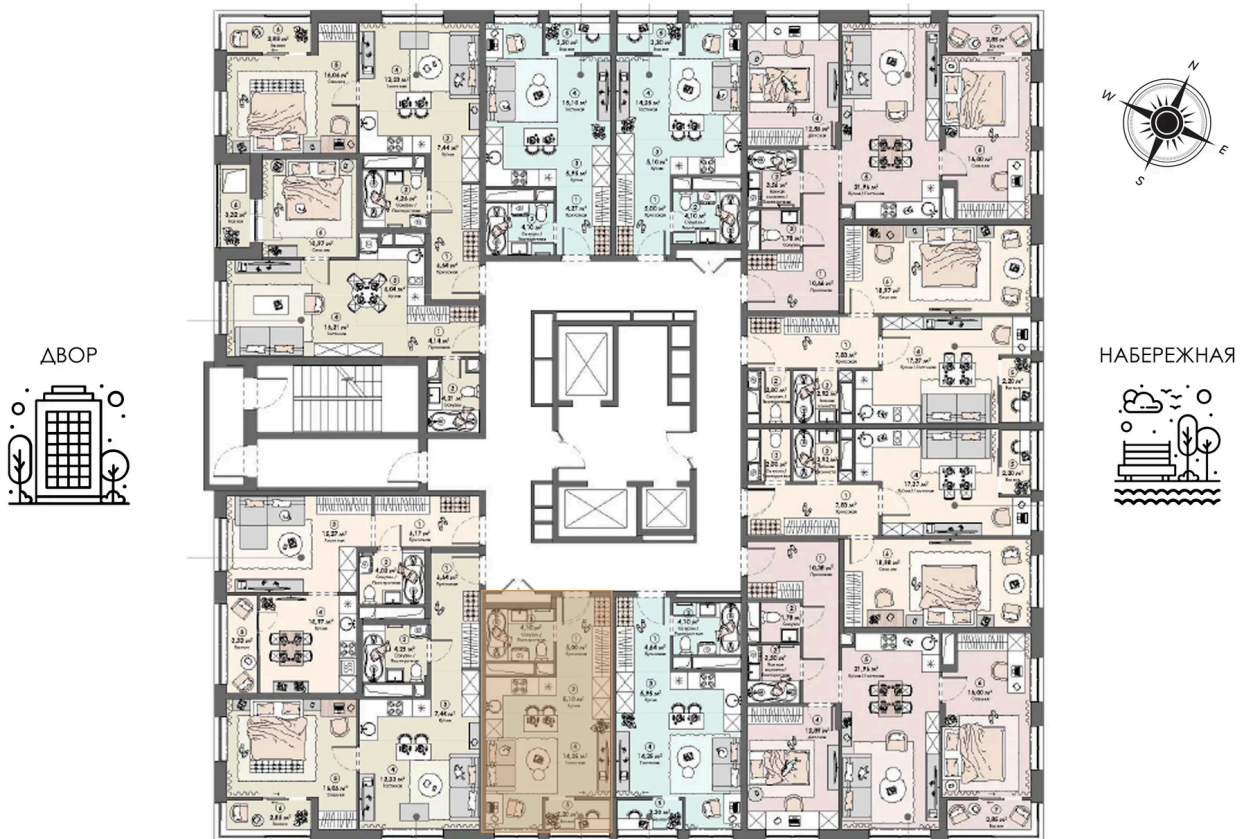

Номер: 466

Студия 30.65 м²

Отсканируйте QR-код и
смотрите на сайте triumph-
pushkino.ru

6 313 900 руб.

В ипотеку от 18 420 руб.

На воду

Видовая

С лоджией

Корпус

Корпус 2

Этаж

18

Секция

1

05.07.2026 04:33 (Мск)

Не является публичной офертой, цена может быть скорректирована.
Информация взята с сайта «triumf-pushkino.ru».

На этаже 18

Студия 30.65 м²

КОРПУС 2

05.07.2026 04:33 (Мск)

Не является публичной офертой, цена может быть скорректирована.

Информация взята с сайта «triumf-pushkino.ru».

+7 495 255 2280

info@triumf-pushkino.ru