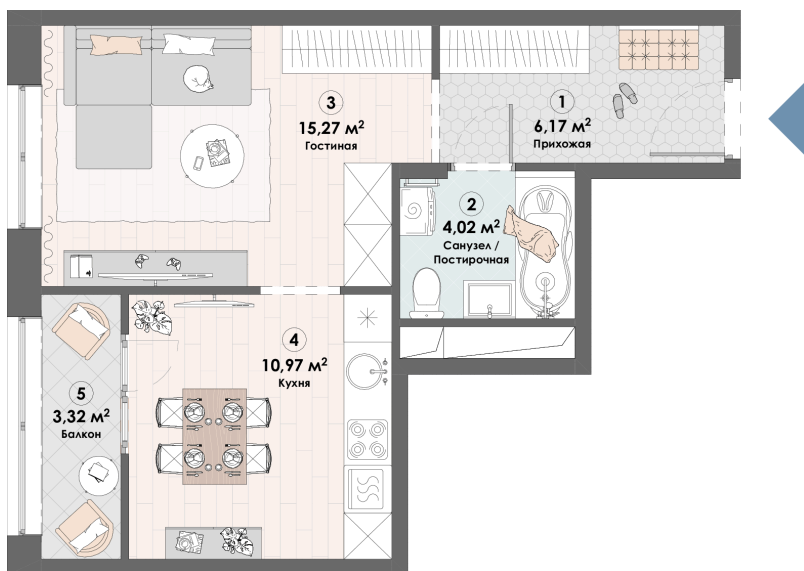

# 1 комнатная 39.75 м<sup>2</sup>

23

Секция

1

08.09.2024, 03:13

Не является публичной офертой, цена может быть скорректирована.  
Информация взята с сайта «triumf-pushkino.ru»

На этаже 23

1 комнатная 39.75 м<sup>2</sup>

# На генплане Корпус 2

1 комнатная 39.75 м<sup>2</sup>

08.09.2024, 03:13

Не является публичной офертой, цена может быть скорректирована.

Информация взята с сайта «triumf-pushkino.ru»