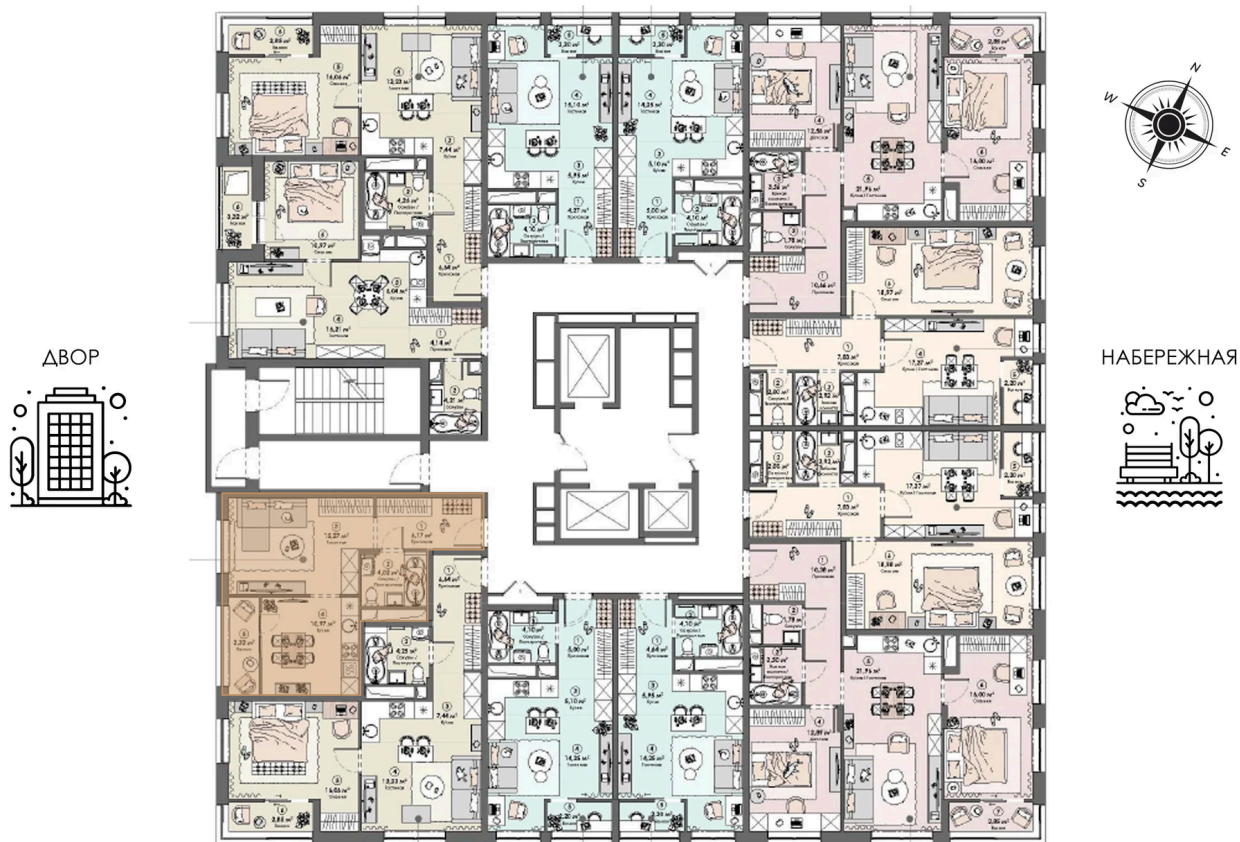

На этаже 23

1 комнатная 39.75 м²

КОРПУС 2

08.09.2024, 03:13

Не является публичной офертой, цена может быть скорректирована.

Информация взята с сайта «triumf-pushkino.ru»