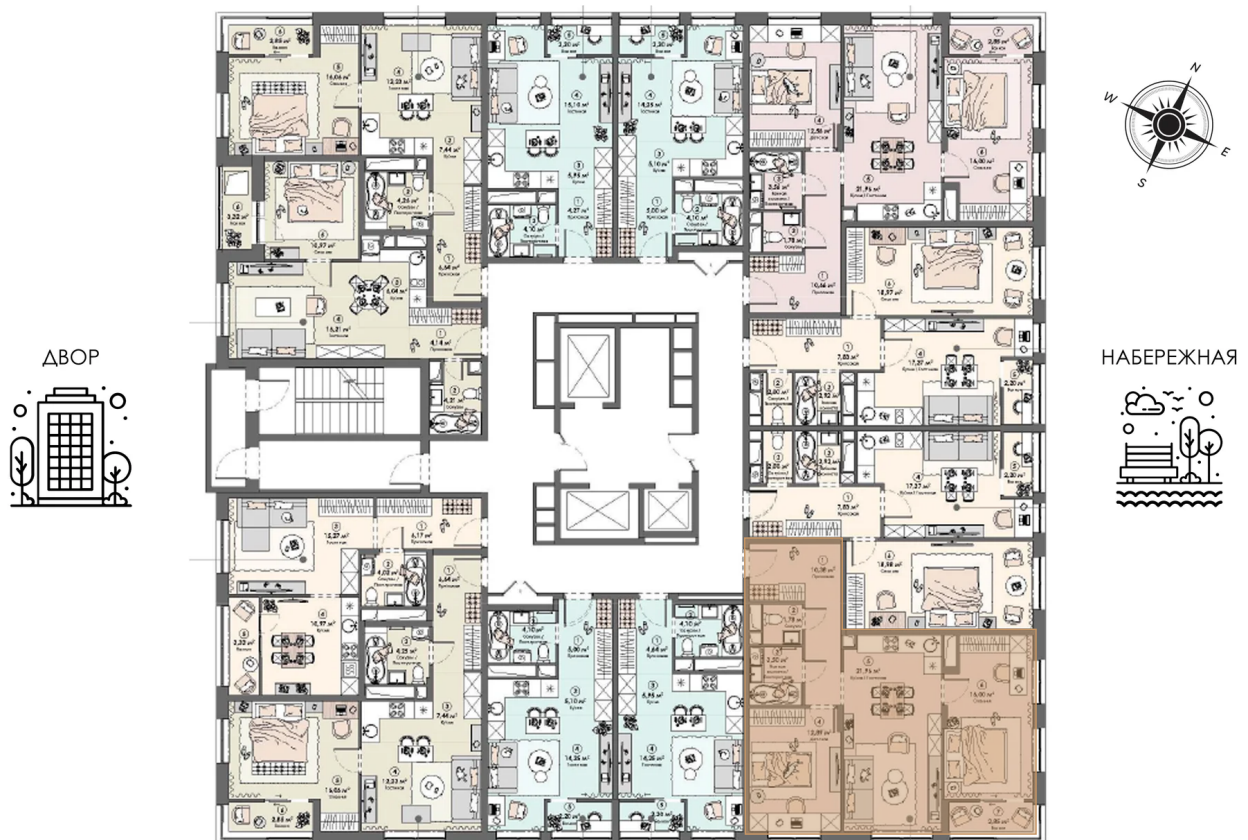

Номер: 320

2 комнатная 69.36 м²

Отсканируйте QR-код и
смотрите на сайте triumph-
pushkino.ru

12 394 200 руб.

В ипотеку от 40 817 руб.

На воду

На Реку

Видовая

С лоджией

Корпус

Корпус 2

Этаж

6

Секция

1

18.10.2024, 08:06

Не является публичной офертой, цена может быть скорректирована.
Информация взята с сайта «triumf-pushkino.ru»

На этаже 6

2 комнатная 69.36 м²

КОРПУС 2

18.10.2024, 08:06

Не является публичной офертой, цена может быть скорректирована.

Информация взята с сайта «triumf-pushkino.ru»

На генплане Корпус 2

2 комнатная 69.36 м²

18.10.2024, 08:06

Не является публичной офертой, цена может быть скорректирована.
Информация взята с сайта «triumf-pushkino.ru»