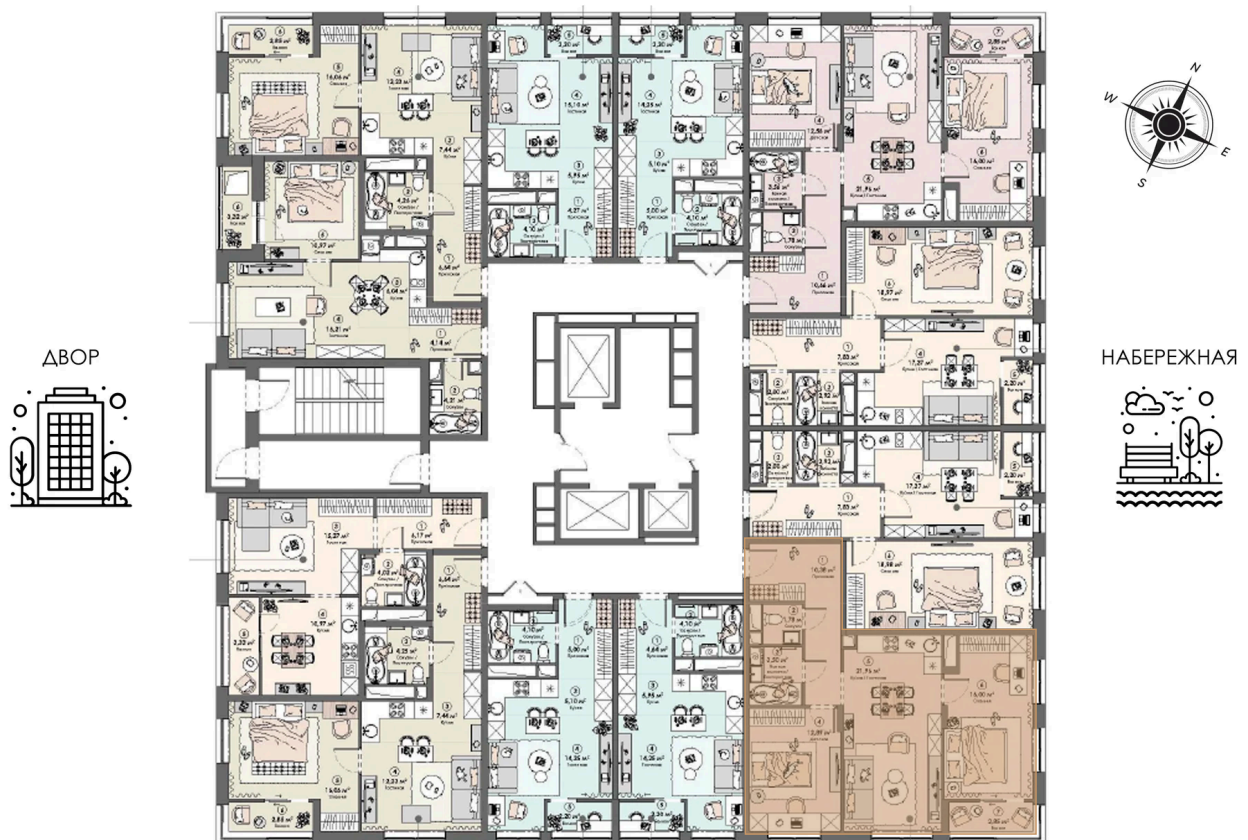

Номер: 320

Отсканируйте QR-код и
смотрите на сайте triumph-
pushkino.ru

2 комнатная 69.36 м²

14 501 214 руб.

В ипотеку от 47 756 руб.

На воду

Видовая

С лоджией

Корпус

Корпус 2

Этаж

6

Секция

1

26.12.2024, 10:40

Не является публичной офертой, цена может быть скорректирована.
Информация взята с сайта «triumf-pushkino.ru»

На этаже 6

2 комнатная 69.36 м²

КОРПУС 2

26.12.2024, 10:40

Не является публичной офертой, цена может быть скорректирована.

Информация взята с сайта «triumf-pushkino.ru»

На генплане Корпус 2

2 комнатная 69.36 м²