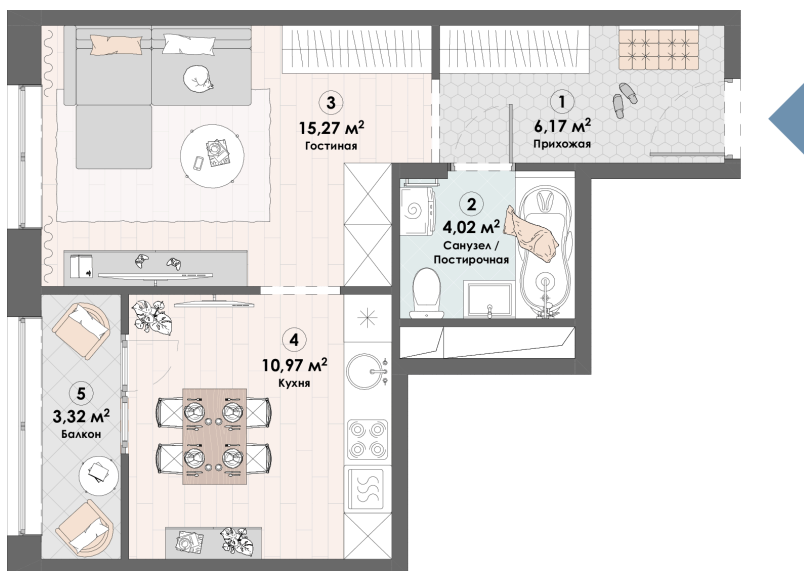

# 1 комнатная 39.75 м<sup>2</sup>

Секция

1

08.09.2024, 03:30

Не является публичной офертой, цена может быть скорректирована.  
Информация взята с сайта «triumf-pushkino.ru»

На этаже 20

1 комнатная 39.75 м<sup>2</sup>

# На генплане Корпус 1

1 комнатная 39.75 м<sup>2</sup>

08.09.2024, 03:30

Не является публичной офертой, цена может быть скорректирована.

Информация взята с сайта «triumf-pushkino.ru»