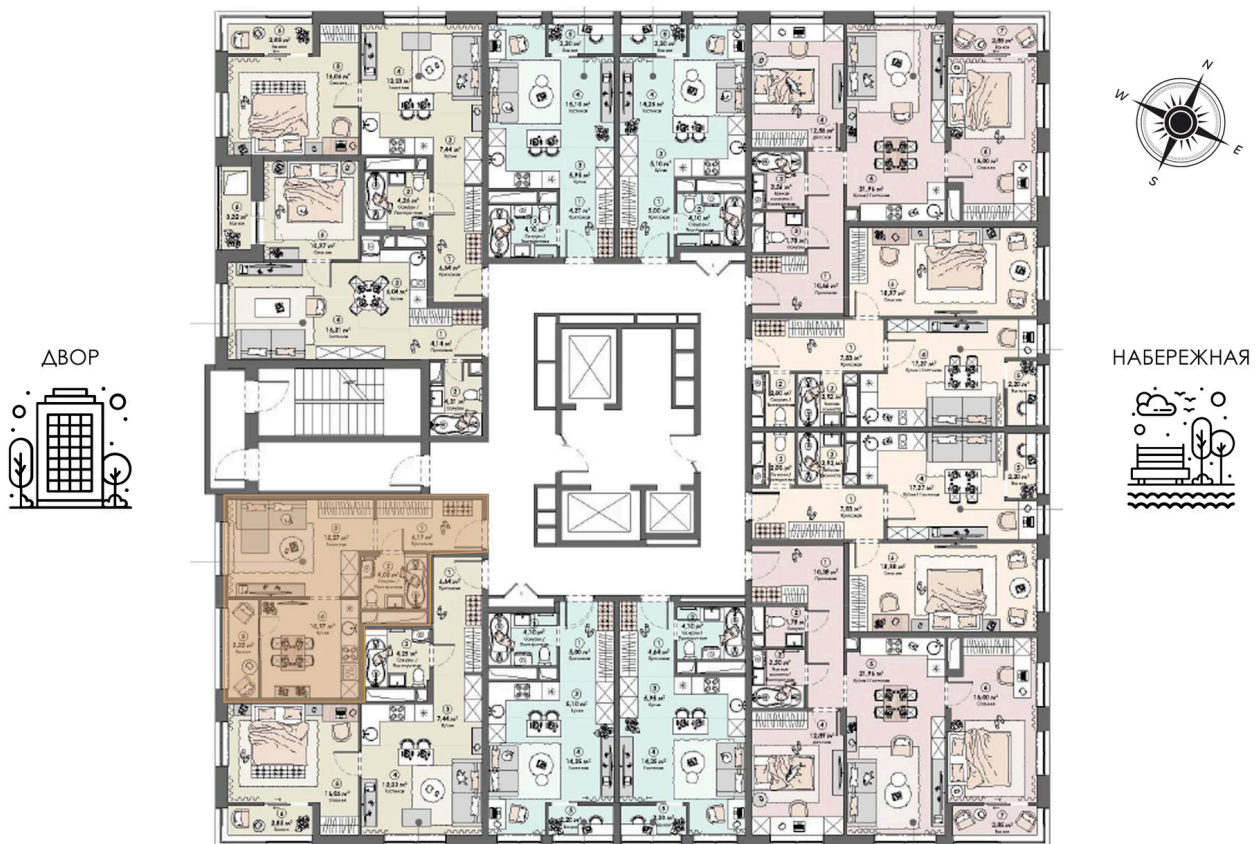

На этаже 20

1 комнатная 39.75 м²

КОРПУС 1

08.09.2024, 03:30

Не является публичной офертой, цена может быть скорректирована.

Информация взята с сайта «triumf-pushkino.ru»