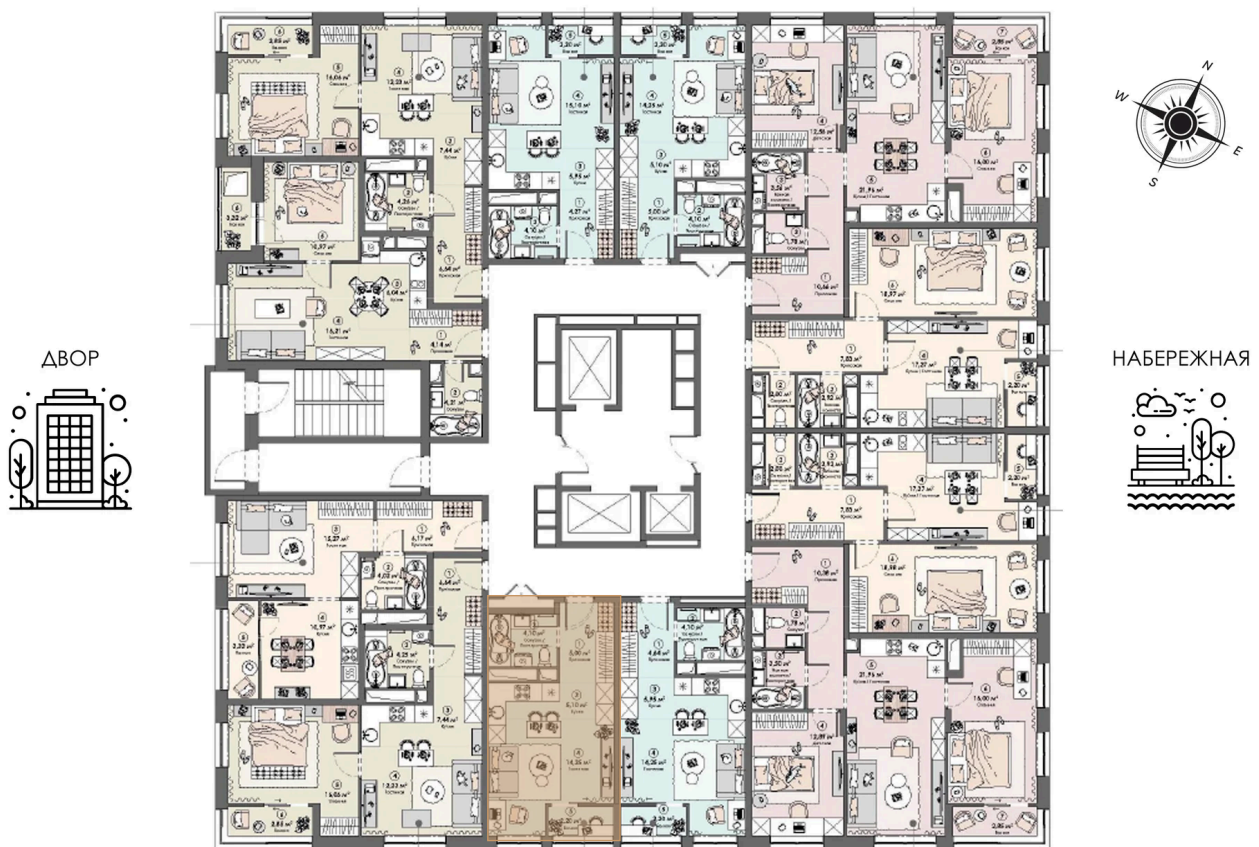

На этаже 10

Студия 30.65 м²

КОРПУС 1

29.06.2026 01:55 (Мск)

Не является публичной офертой, цена может быть скорректирована.

Информация взята с сайта «triumf-pushkino.ru».