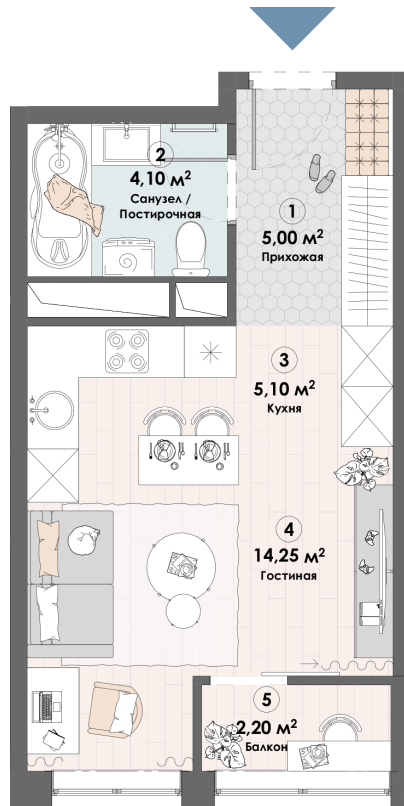

Номер: 106

Студия 30.65 м²

Отсканируйте QR-код и
смотрите на сайте triumph-
pushkino.ru

6 244 950 руб.

В ипотеку от 26 172 руб.

На воду

Видовая

С лоджией

Корпус

Корпус 1

Этаж

10

Секция

1

29.06.2026 01:55 (Мск)

Не является публичной офертой, цена может быть скорректирована.
Информация взята с сайта «triumf-pushkino.ru».

triumf-pushkino.ru

На генплане Корпус 1

Студия 30.65 м²

29.06.2026 01:55 (Мск)

Не является публичной офертой, цена может быть скорректирована.
Информация взята с сайта «triumf-pushkino.ru».