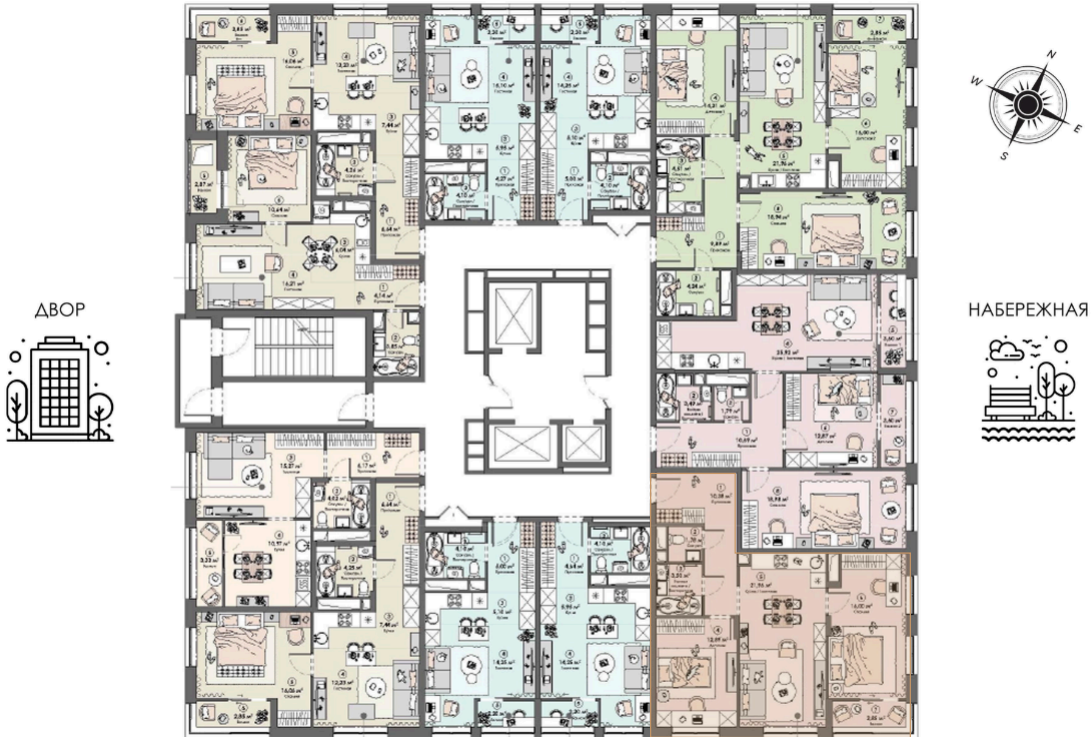

ЖК «Триумф»

Квартира 2-комнатная 69,4 м²

Видовая

Вид на воду

С лоджией

Корпус	Корпус 3	Секция	1
Этаж	10		

14 509 731 руб

от 47 783 руб/мес

Отсканируйте QR-код и смотрите на сайте triumph-pushkino.ru

На этаже: 10

Квартира 2-комнатная 69,4 м²

КОРПУС 3

Генплан, Корпус 3