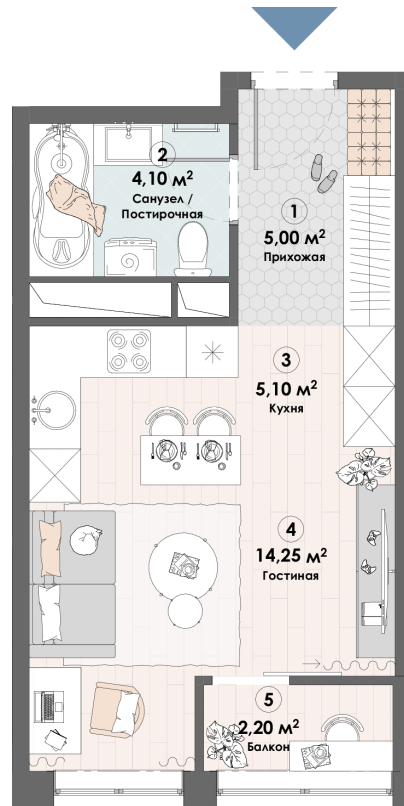

+7 495 255 2280

info@triumf-pushkino.ru

triumf-pushkino.ru

Номер: 142

Студия 30.65 м²

Отсканируйте QR-код и
смотрите на сайте triumph-
pushkino.ru

~~6 221 950 руб.~~

5 698 000 руб.

В ипотеку от 23 880 руб.

Скидка

На воду

Видовая

С лоджией

Корпус

Корпус 1

Этаж

13

Секция

1

26.05.2026 13:55 (Мск)

Не является публичной офертой, цена может быть скорректирована.
Информация взята с сайта «triumf-pushkino.ru».

На этаже 13

Студия 30.65 м²

КОРПУС 1