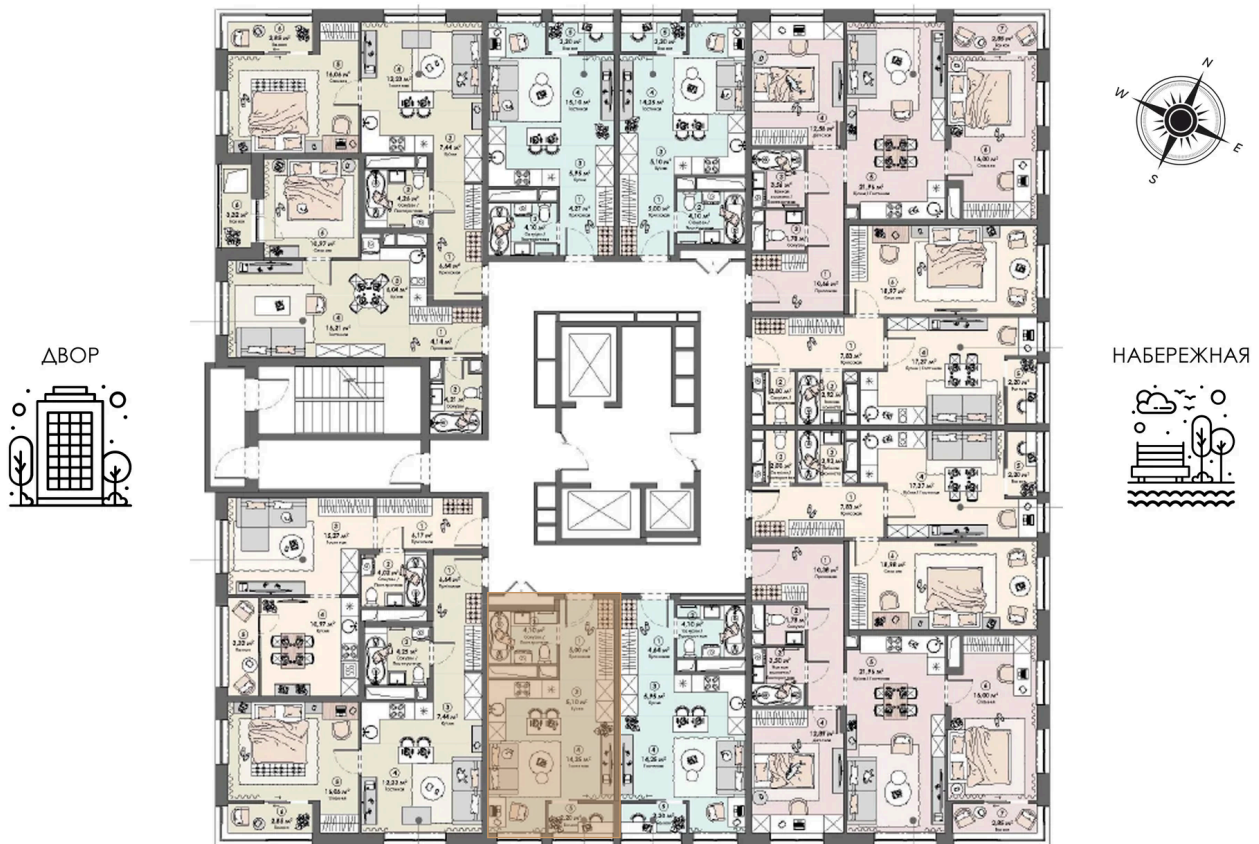

13

Секция

1

26.05.2026 13:55 (Мск)

Не является публичной офертой, цена может быть скорректирована.
Информация взята с сайта «triumf-pushkino.ru».

На этаже 13

Студия 30.65 м²

КОРПУС 1