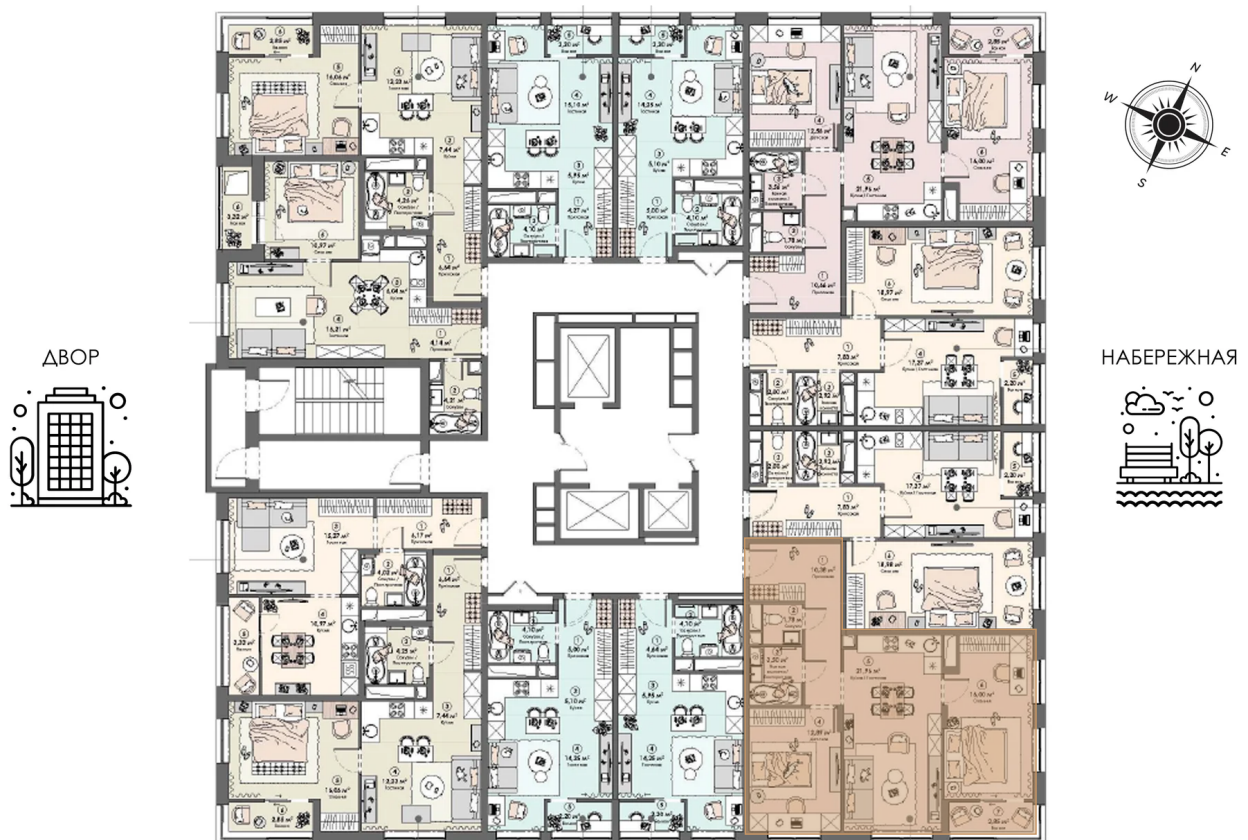

На этаже 10

2 комнатная 69.4 м²

КОРПУС 2

22.10.2024, 18:13

Не является публичной офертой, цена может быть скорректирована.

Информация взята с сайта «triumf-pushkino.ru»