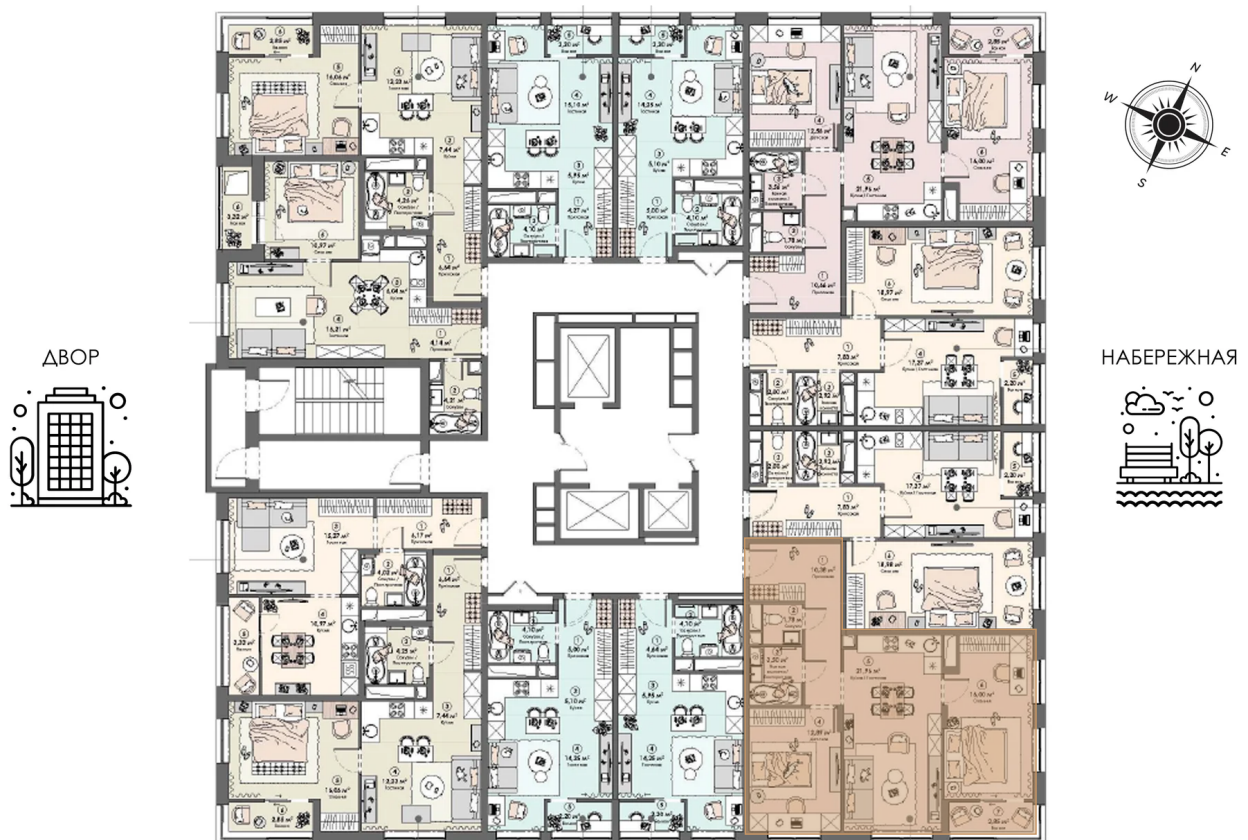

Номер: 368

**2 комнатная 69.4 м<sup>2</sup>**

Отсканируйте QR-код и  
смотрите на сайте triumph-  
pushkino.ru

**12 401 480 руб.**

В ипотеку от 40 841 руб.

На воду

На Реку

Видовая

С лоджией

Корпус

Корпус 2

Этаж

10

Секция

1

18.10.2024, 08:08

Не является публичной офертой, цена может быть скорректирована.  
Информация взята с сайта «triumf-pushkino.ru»

На этаже 10

2 комнатная 69.4 м<sup>2</sup>

# На генплане Корпус 2

2 комнатная 69.4 м<sup>2</sup>

18.10.2024, 08:08

Не является публичной офертой, цена может быть скорректирована.  
Информация взята с сайта «triumf-pushkino.ru»