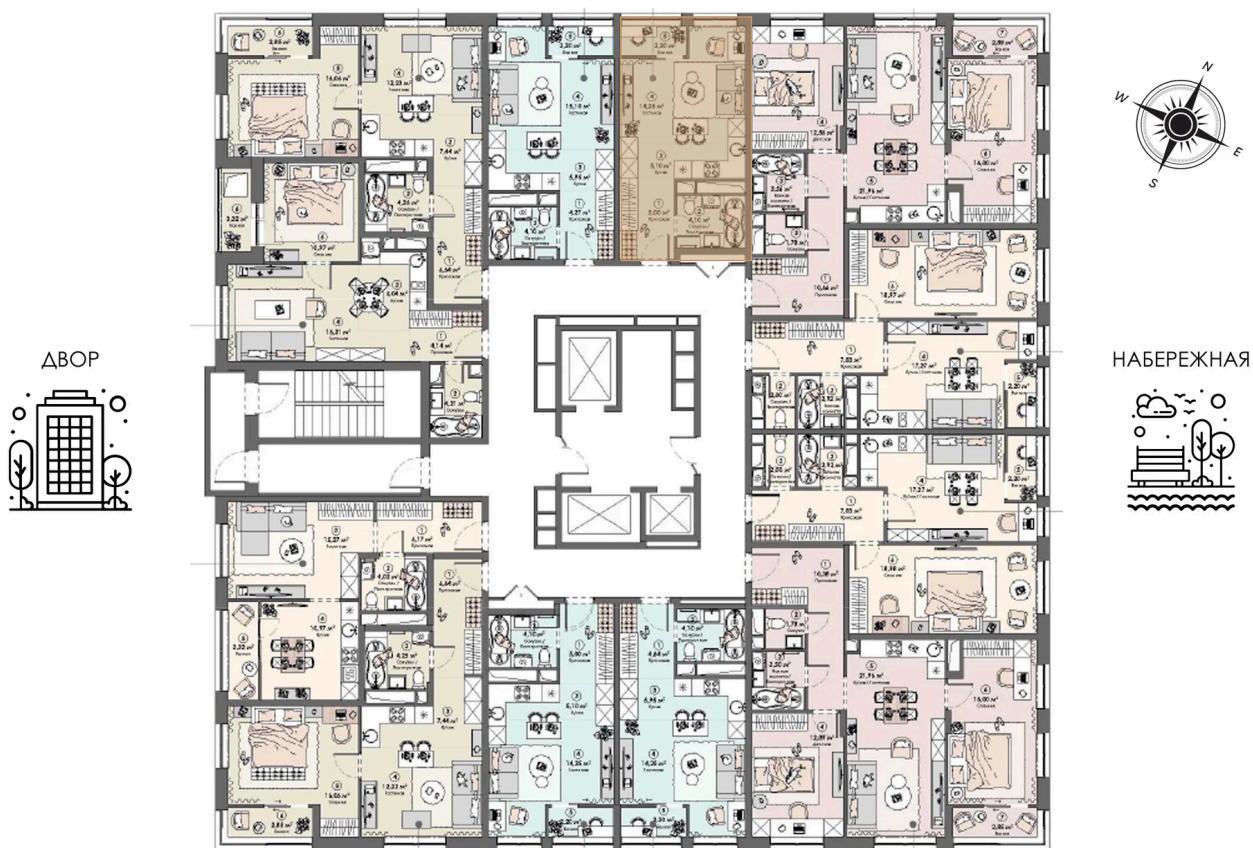

Номер: 28

Студия 30.65 м²

Отсканируйте QR-код и
смотрите на сайте triumph-
pushkino.ru

5 181 895 руб.

В ипотеку от 24 388 руб.

На Реку

С лоджией

Корпус

Корпус 1

Этаж

4

Секция

1

08.09.2024, 01:16

Не является публичной офертой, цена может быть скорректирована.
Информация взята с сайта «triumf-pushkino.ru»

На этаже 4

Студия 30.65 м²

КОРПУС 1

08.09.2024, 01:16

Не является публичной офертой, цена может быть скорректирована.

Информация взята с сайта «triumf-pushkino.ru»

На генплане Корпус 1

Студия 30.65 м²

08.09.2024, 01:16