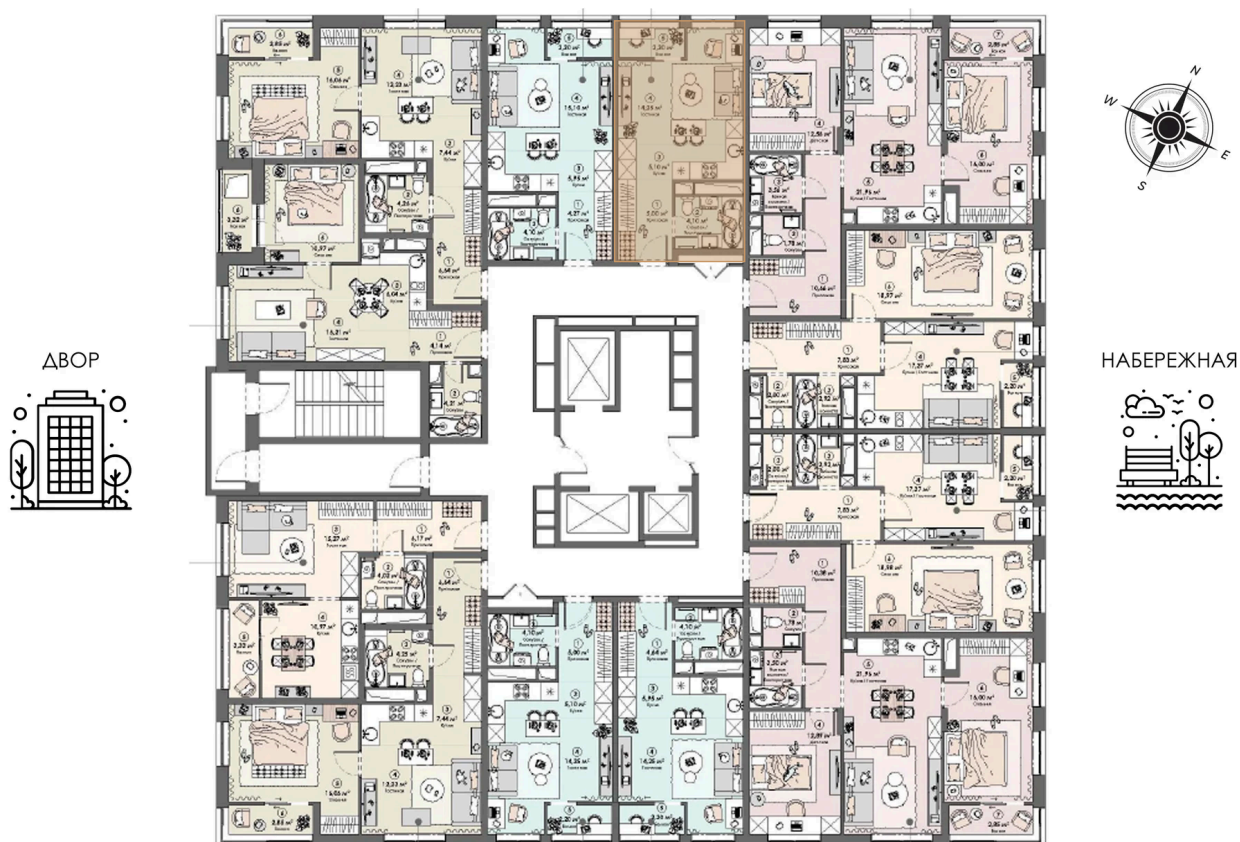

На этаже 15

Студия 30.65 м²

КОРПУС 2

05.07.2026 05:57 (Мск)

Не является публичной офертой, цена может быть скорректирована.

Информация взята с сайта «triumf-pushkino.ru».