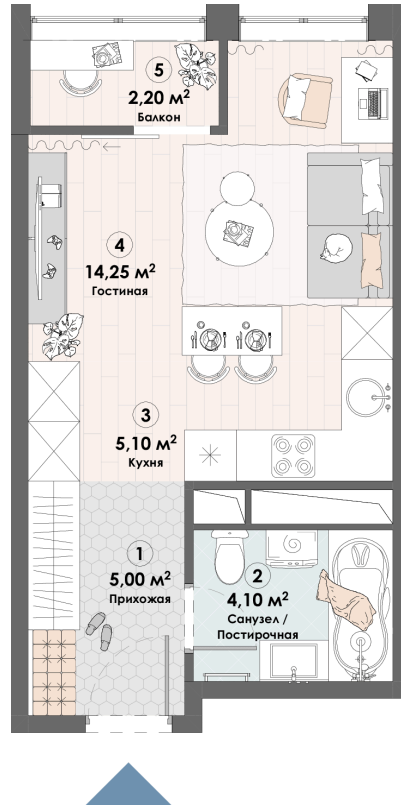

Номер: 424

Студия 30.65 м²

Отсканируйте QR-код и
смотрите на сайте triumph-
pushkino.ru

6 221 950 руб.

В ипотеку от 18 152 руб.

Видовая

С лоджией

Корпус

Корпус 2

Этаж

15

Секция

1

05.07.2026 05:57 (Мск)

Не является публичной офертой, цена может быть скорректирована.
Информация взята с сайта «triumf-pushkino.ru».

На этаже 15

На генплане Корпус 2

Студия 30.65 м²

05.07.2026 05:57 (Мск)

Не является публичной офертой, цена может быть скорректирована.
Информация взята с сайта «triumf-pushkino.ru».