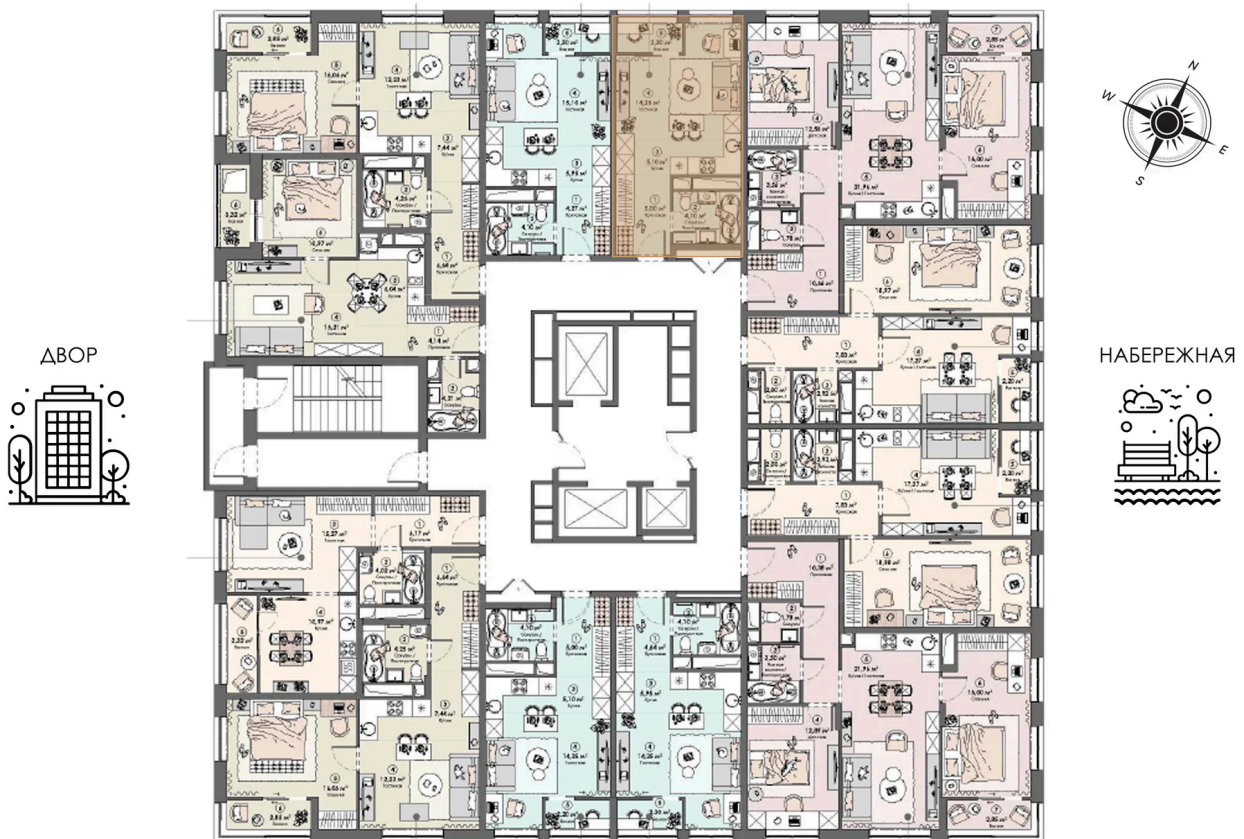

С лоджией

Корпус

Корпус 2

Этаж

15

Секция

1

21.05.2026 01:14 (Мск)

Не является публичной офертой, цена может быть скорректирована.
Информация взята с сайта «triumf-pushkino.ru».

На этаже 15

Студия 30.65 м²

КОРПУС 2

21.05.2026 01:14 (Мск)

Не является публичной офертой, цена может быть скорректирована.