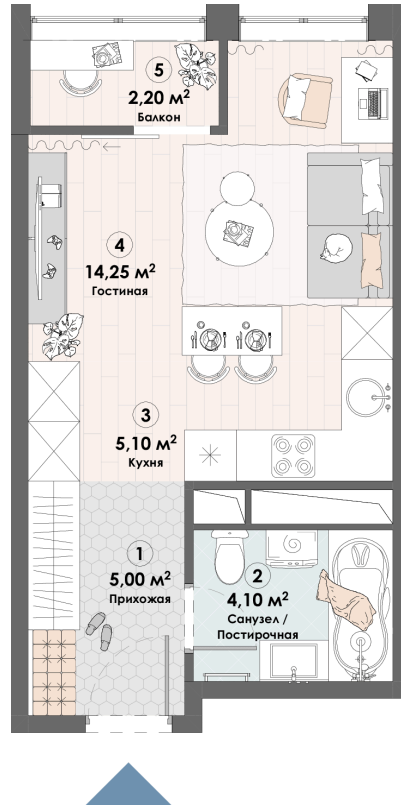

Номер: 424

Студия 30.65 м²

Отсканируйте QR-код и
смотрите на сайте triumph-
pushkino.ru

~~6 221 950 руб.~~

5 762 200 руб.

В ипотеку от 24 149 руб.

Скидка

Видовая

С лоджией

Корпус

Корпус 2

Этаж

15

Секция

1

21.05.2026 01:14 (Мск)

Не является публичной офертой, цена может быть скорректирована.
Информация взята с сайта «triumf-pushkino.ru».

На этаже 15

Студия 30.65 м²

КОРПУС 2

21.05.2026 01:14 (Мск)

Не является публичной офертой, цена может быть скорректирована.