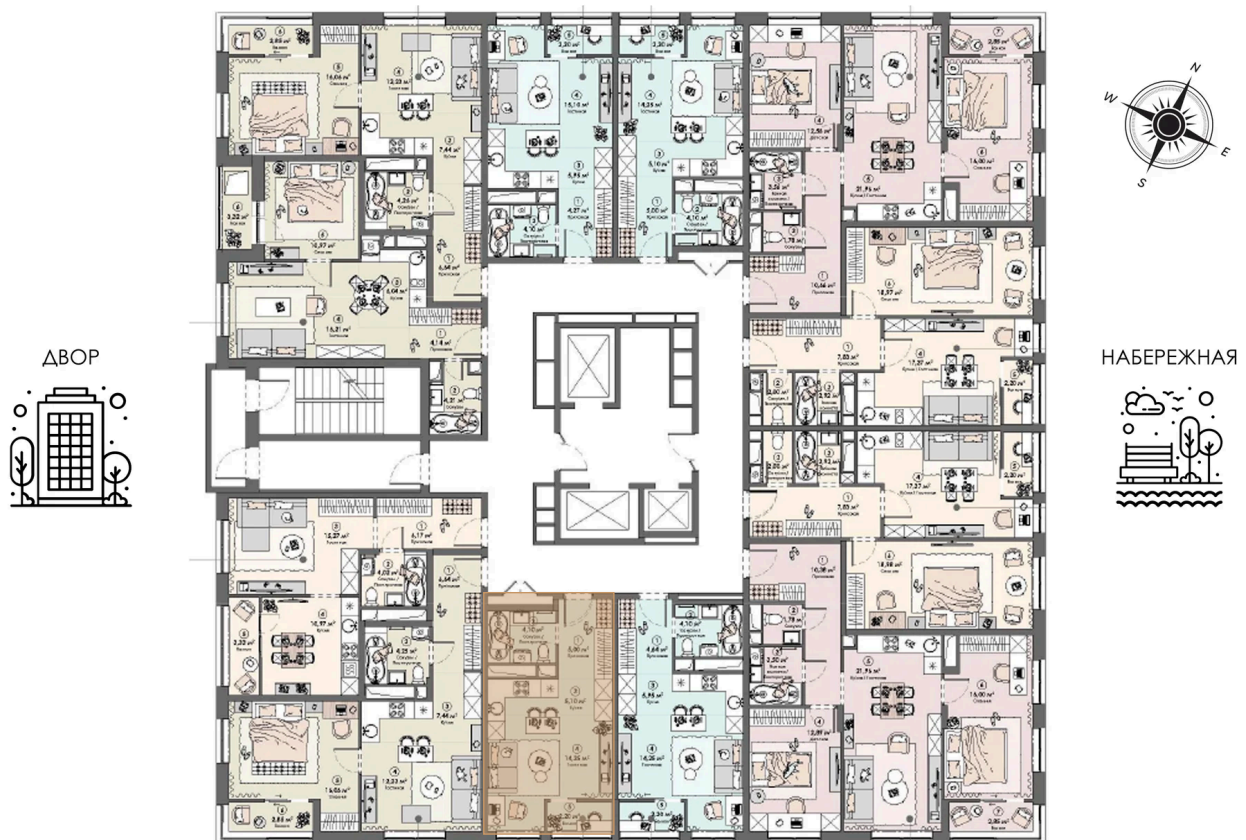

Номер: 298

Студия 30.65 м²

Отсканируйте QR-код и
смотрите на сайте triumph-
pushkino.ru

5 181 895 руб.

В ипотеку от 24 388 руб.

На Реку

Видовая

С лоджией

Корпус

Корпус 2

Этаж

4

Секция

1

08.09.2024, 03:33

Не является публичной офертой, цена может быть скорректирована.
Информация взята с сайта «triumf-pushkino.ru»

На этаже 4

Студия 30.65 м²

КОРПУС 2

08.09.2024, 03:33

Не является публичной офертой, цена может быть скорректирована.

Информация взята с сайта «triumf-pushkino.ru»

На генплане Корпус 2

Студия 30.65 м²