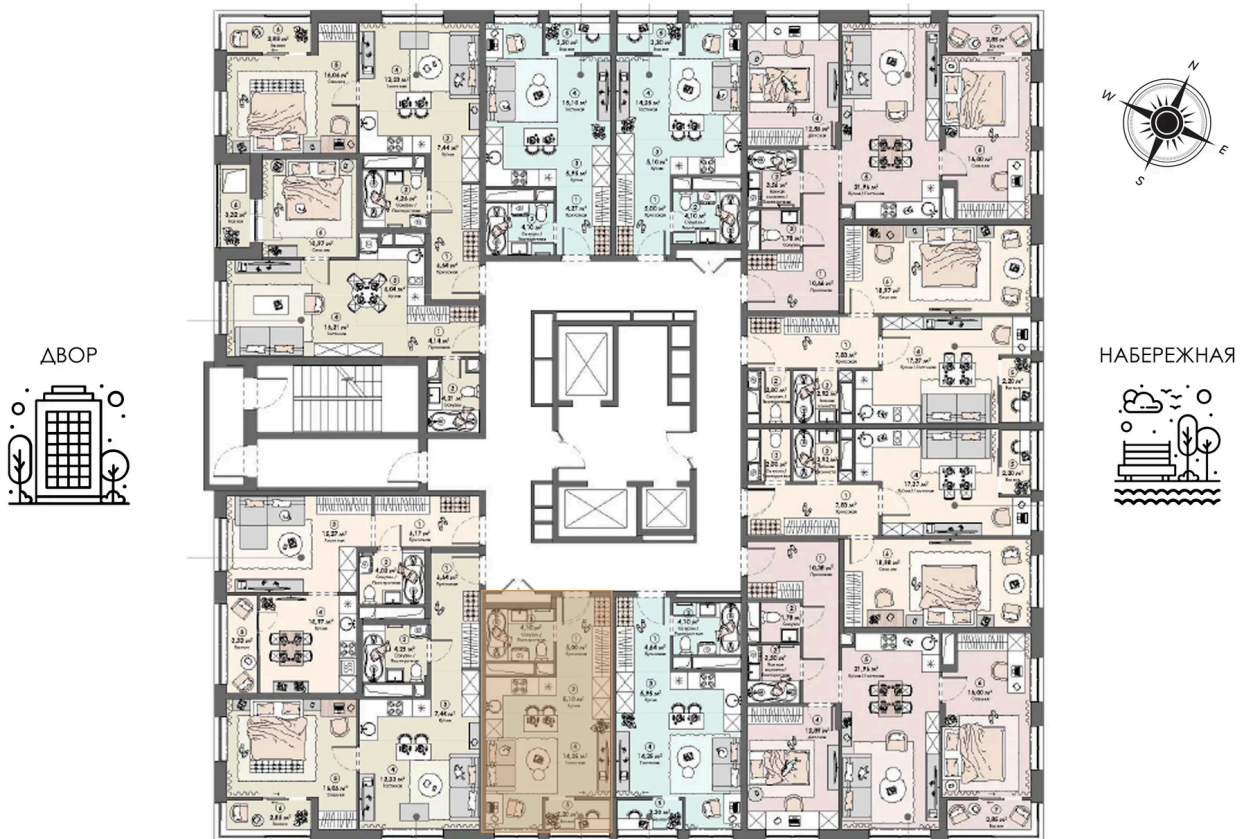

Номер: 490

Студия 30.65 м²

Отсканируйте QR-код и
смотрите на сайте triumph-
pushkino.ru

6 405 850 руб.

В ипотеку от 18 688 руб.

На воду

Видовая

С лоджией

Корпус

Корпус 2

Этаж

20

Секция

1

05.07.2026 04:25 (Мск)

Не является публичной офертой, цена может быть скорректирована.
Информация взята с сайта «triumf-pushkino.ru».

На этаже 20

Студия 30.65 м²

КОРПУС 2

05.07.2026 04:25 (Мск)

Не является публичной офертой, цена может быть скорректирована.

Информация взята с сайта «triumf-pushkino.ru».

+7 495 255 2280

info@triumf-pushkino.ru