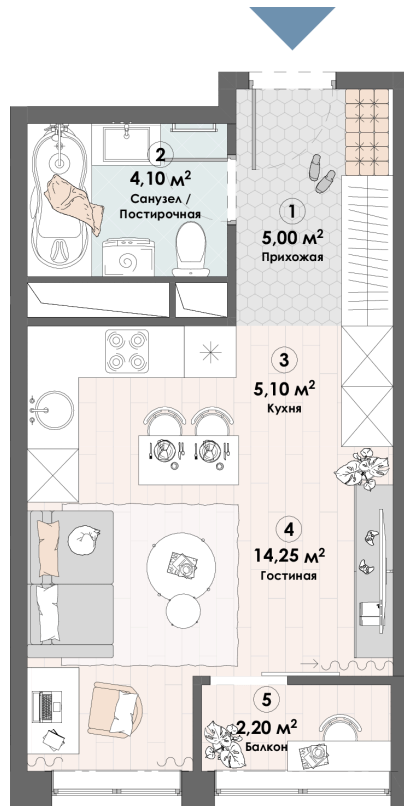

Номер: 490

Студия 30.65 м²

Отсканируйте QR-код и
смотрите на сайте triumph-
pushkino.ru

6 405 850 руб.

В ипотеку от 18 688 руб.

На воду

Видовая

С лоджией

Корпус

Корпус 2

Этаж

20

Секция

1

05.07.2026 04:25 (Мск)

Не является публичной офертой, цена может быть скорректирована.
Информация взята с сайта «triumf-pushkino.ru».

На этаже 20

Студия 30.65 м²

КОРПУС 2

05.07.2026 04:25 (Мск)

Не является публичной офертой, цена может быть скорректирована.

Информация взята с сайта «triumf-pushkino.ru».

+7 495 255 2280

info@triumf-pushkino.ru