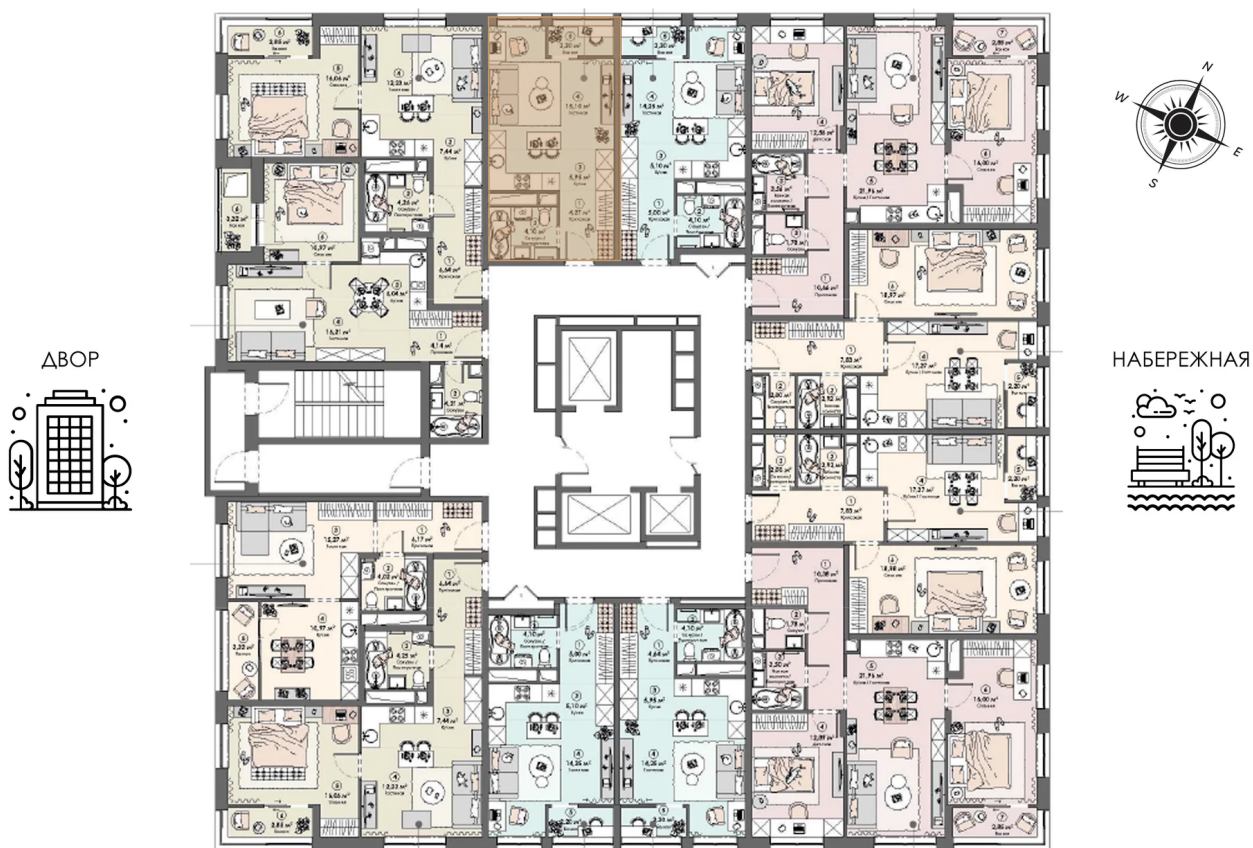

Номер: 87

Студия 31.62 м²

Отсканируйте QR-код и
смотрите на сайте triumph-
pushkino.ru

5 879 510 руб.

В ипотеку от 19 363 руб.

На воду

На Реку

Видовая

С лоджией

Корпус

Корпус 1

Этаж

9

Секция

1

18.10.2024, 06:30

Не является публичной офертой, цена может быть скорректирована.
Информация взята с сайта «triumf-pushkino.ru»

На этаже 9

Студия 31.62 м²

КОРПУС 1

18.10.2024, 06:30

Не является публичной офертой, цена может быть скорректирована.
Информация взята с сайта «triumf-pushkino.ru»

На генплане Корпус 1

Студия 31.62 м²

18.10.2024, 06:30

Не является публичной офертой, цена может быть скорректирована.
Информация взята с сайта «triumf-pushkino.ru»