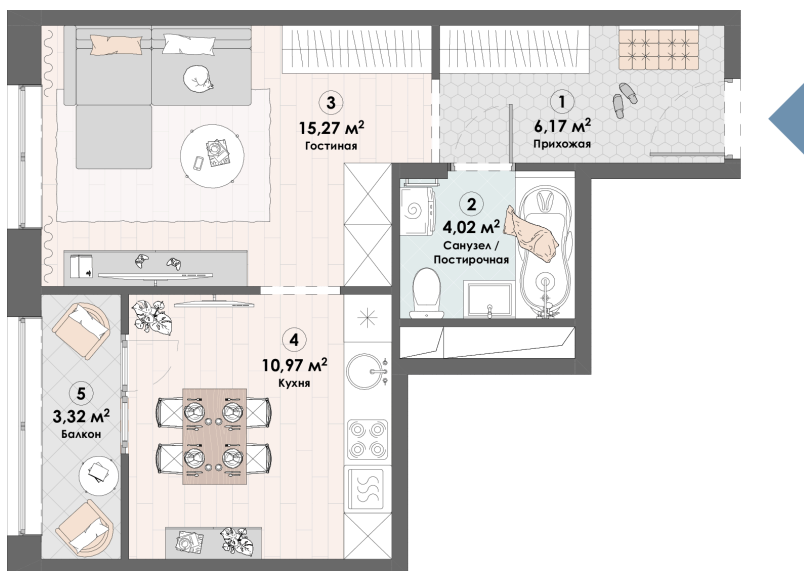

Номер: 336

Отсканируйте QR-код и
смотрите на сайте triumph-
pushkino.ru

1 комнатная 39.75 м²

7 027 020 руб.

В ипотеку от 33 072 руб.

Во Двор

С лоджией

Корпус

Корпус 2

Этаж

7

Секция

1

08.09.2024, 03:06

Не является публичной офертой, цена может быть скорректирована.
Информация взята с сайта «triumf-pushkino.ru»

На этаже 7

1 комнатная 39.75 м²

КОРПУС 2

08.09.2024, 03:06

Не является публичной офертой, цена может быть скорректирована.
Информация взята с сайта «triumf-pushkino.ru»

На генплане Корпус 2

1 комнатная 39.75 м²

08.09.2024, 03:06