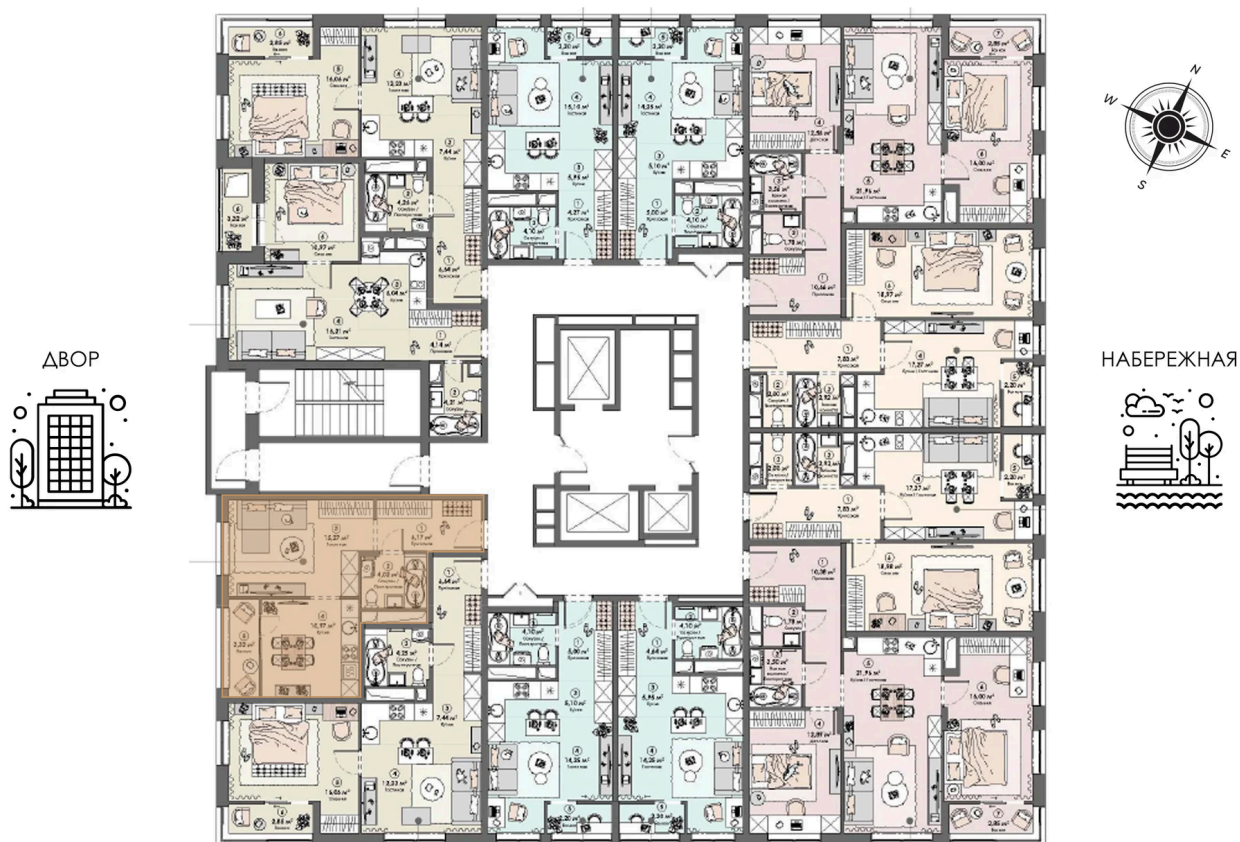

Номер: 336

Отсканируйте QR-код и
смотрите на сайте triumph-
pushkino.ru

1 комнатная 39.75 м²

7 027 020 руб.

В ипотеку от 33 072 руб.

Во Двор

С лоджией

Корпус

Корпус 2

Этаж

7

Секция

1

08.09.2024, 03:06

Не является публичной офертой, цена может быть скорректирована.
Информация взята с сайта «triumf-pushkino.ru»

На этаже 7

1 комнатная 39.75 м²

КОРПУС 2

08.09.2024, 03:06

Не является публичной офертой, цена может быть скорректирована.
Информация взята с сайта «triumf-pushkino.ru»

На генплане Корпус 2

1 комнатная 39.75 м²

08.09.2024, 03:06