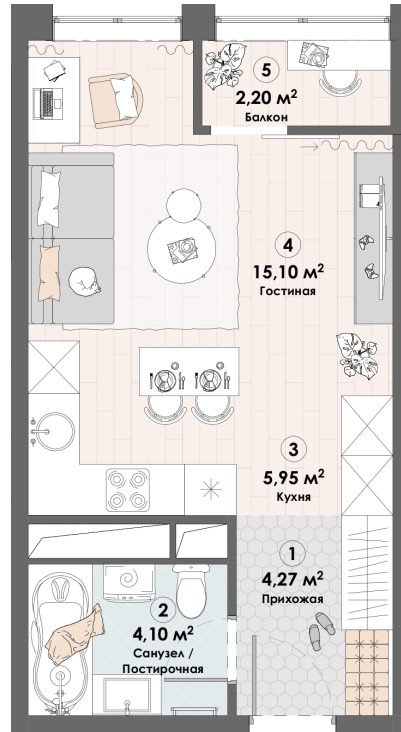

Номер: 219

Студия 31.62 м²

Отсканируйте QR-код и
смотрите на сайте triumph-
pushkino.ru

6 608 580 руб.

В ипотеку от 19 280 руб.

На воду

Видовая

С лоджией

Корпус

Корпус 1

Этаж

20

Секция

1

06.07.2026 06:33 (Мск)

Не является публичной офертой, цена может быть скорректирована.
Информация взята с сайта «triumf-pushkino.ru».

На этаже 20

Студия 31.62 м²

КОРПУС 1

06.07.2026 06:33 (Мск)

Не является публичной офертой, цена может быть скорректирована.

Информация взята с сайта «triumf-pushkino.ru».

+7 495 255 2280

info@triumf-pushkino.ru