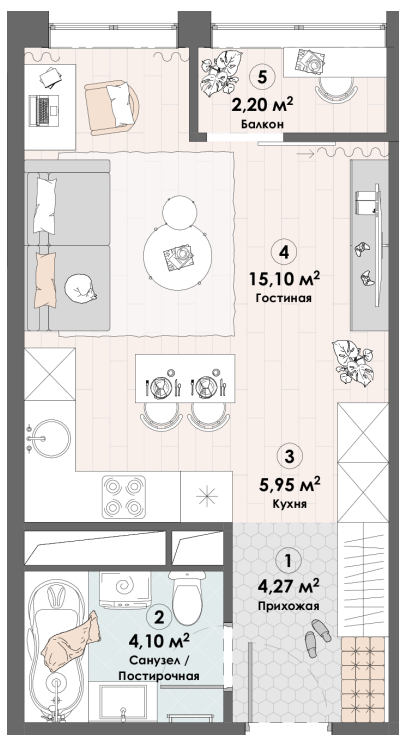

Номер: 219

Студия 31.62 м²

Отсканируйте QR-код и
смотрите на сайте triumph-
pushkino.ru

6 004 180 руб.

В ипотеку от 28 258 руб.

На Реку

С лоджией

Корпус

Корпус 1

Этаж

20

Секция

1

08.09.2024, 01:34

Не является публичной офертой, цена может быть скорректирована.
Информация взята с сайта «triumf-pushkino.ru»

На этаже 20

Студия 31.62 м²

КОРПУС 1

08.09.2024, 01:34

Не является публичной офертой, цена может быть скорректирована.

Информация взята с сайта «triumf-pushkino.ru»

На генплане Корпус 1

Студия 31.62 м²

08.09.2024, 01:34