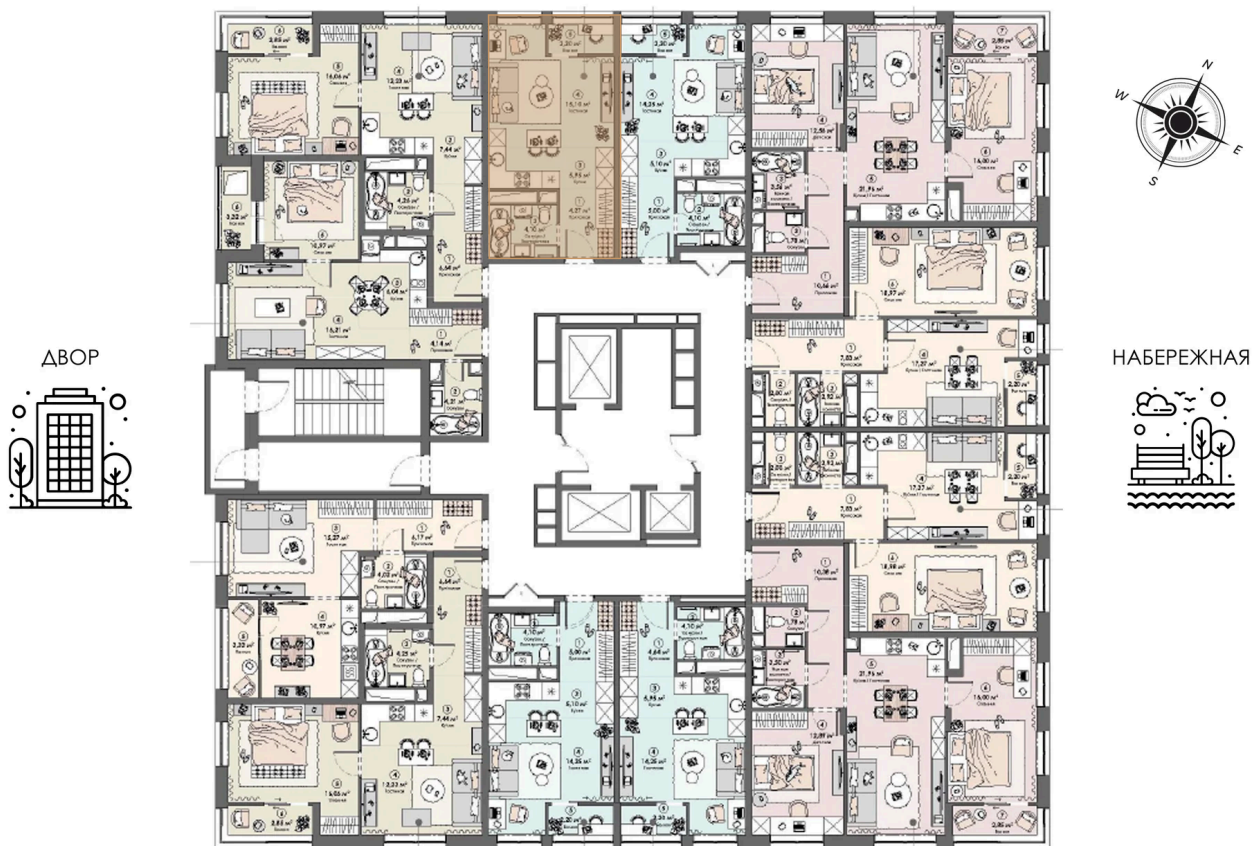

Номер: 219

Студия 31.62 м²

Отсканируйте QR-код и
смотрите на сайте triumph-
pushkino.ru

6 004 180 руб.

В ипотеку от 28 258 руб.

На Реку

С лоджией

Корпус

Корпус 1

Этаж

20

Секция

1

08.09.2024, 01:34

Не является публичной офертой, цена может быть скорректирована.
Информация взята с сайта «triumf-pushkino.ru»

На этаже 20

Студия 31.62 м²

КОРПУС 1

08.09.2024, 01:34

Не является публичной офертой, цена может быть скорректирована.

Информация взята с сайта «triumf-pushkino.ru»

На генплане Корпус 1

Студия 31.62 м²

08.09.2024, 01:34