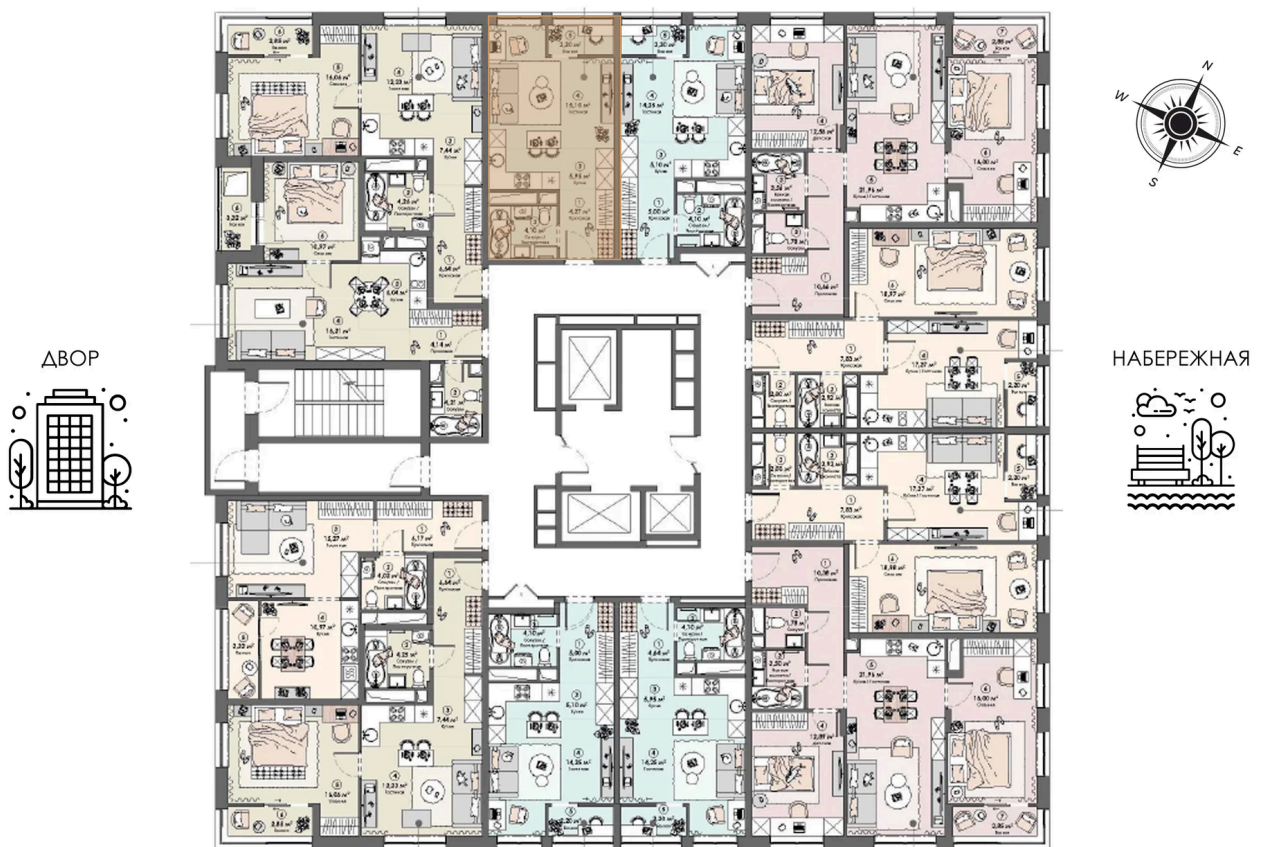

Номер: 219

Студия 31.62 м²

Отсканируйте QR-код и
смотрите на сайте triumph-
pushkino.ru

6 608 580 руб.

В ипотеку от 19 280 руб.

На воду

Видовая

С лоджией

Корпус

Корпус 1

Этаж

20

Секция

1

06.07.2026 06:33 (Мск)

Не является публичной офертой, цена может быть скорректирована.
Информация взята с сайта «triumf-pushkino.ru».

На этаже 20

Студия 31.62 м²

КОРПУС 1

06.07.2026 06:33 (Мск)

Не является публичной офертой, цена может быть скорректирована.

Информация взята с сайта «triumf-pushkino.ru».

+7 495 255 2280

info@triumf-pushkino.ru