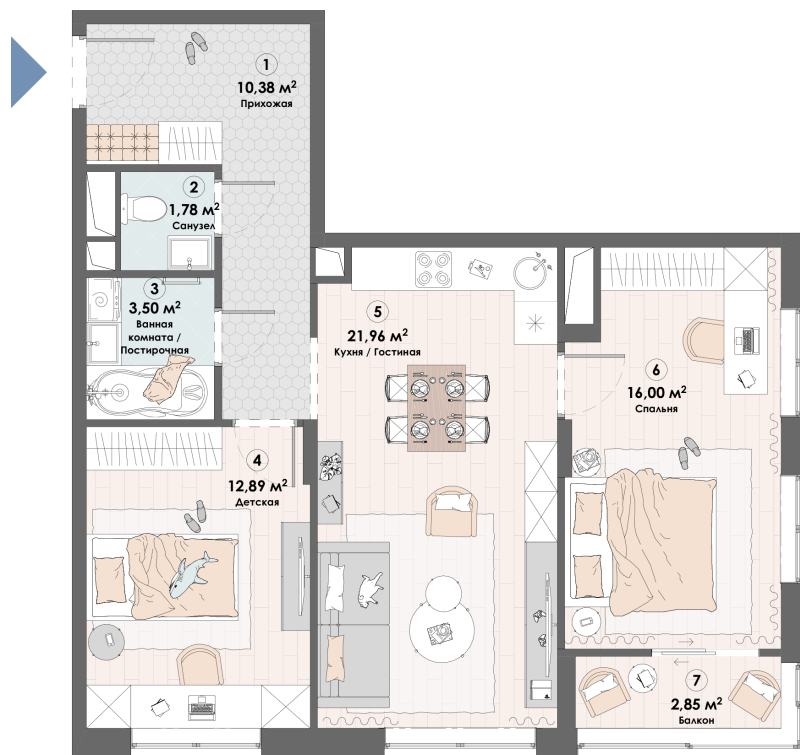

Номер: 272

Отсканируйте QR-код и
смотрите на сайте triumph-
pushkino.ru

2 комнатная 69.36 м²

11 075 528 руб.

В ипотеку от 52 125 руб.

На Реку

Видовая

С лоджией

Корпус

Корпус 2

Этаж

2

Секция

1

08.09.2024, 03:51

Не является публичной офертой, цена может быть скорректирована.
Информация взята с сайта «triumf-pushkino.ru»

На этаже 2

2 комнатная 69.36 м²

КОРПУС 2

08.09.2024, 03:51

Не является публичной офертой, цена может быть скорректирована.

Информация взята с сайта «triumf-pushkino.ru»

На генплане Корпус 2

2 комнатная 69.36 м²