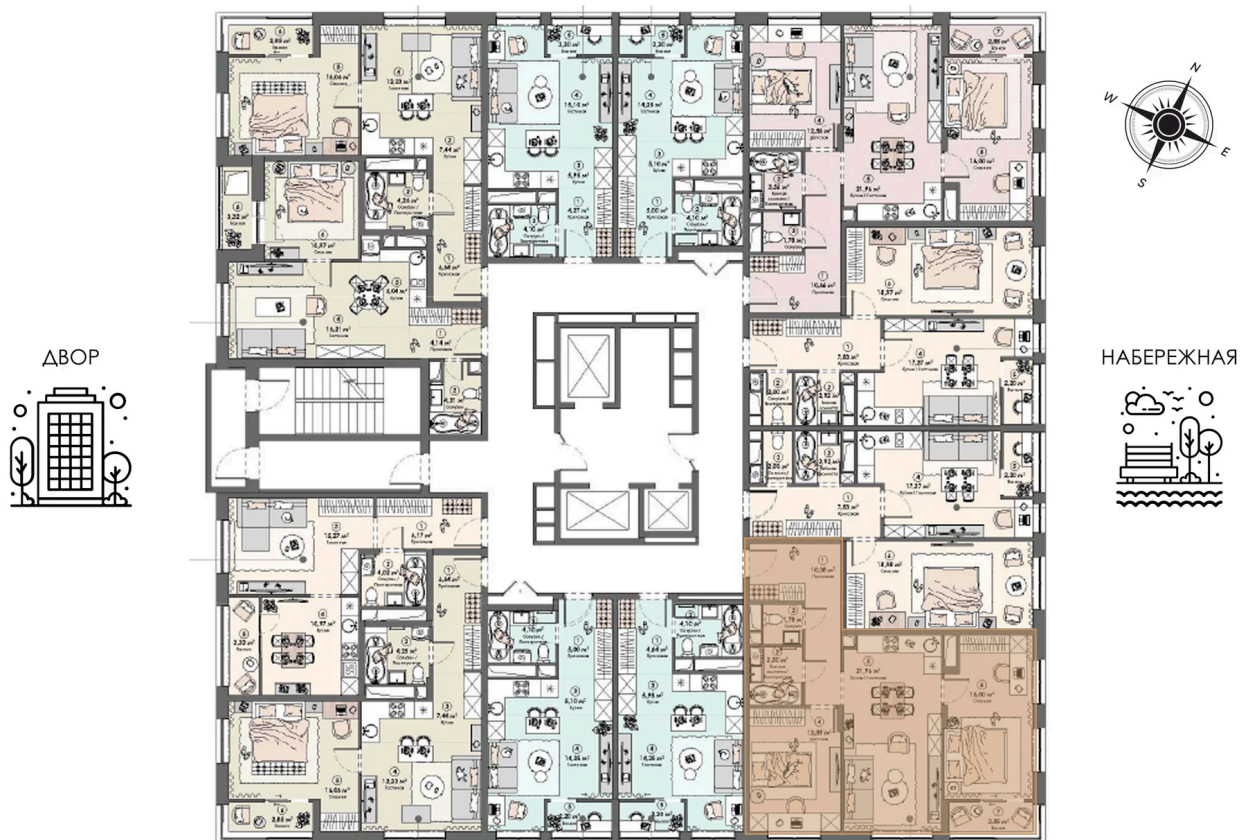

Номер: 272

Отсканируйте QR-код и
смотрите на сайте triumph-
pushkino.ru

2 комнатная 69.36 м²

11 075 528 руб.

В ипотеку от 52 125 руб.

На Реку

Видовая

С лоджией

Корпус

Корпус 2

Этаж

2

Секция

1

08.09.2024, 03:51

Не является публичной офертой, цена может быть скорректирована.
Информация взята с сайта «triumf-pushkino.ru»

На этаже 2

2 комнатная 69.36 м²

КОРПУС 2

08.09.2024, 03:51

Не является публичной офертой, цена может быть скорректирована.

Информация взята с сайта «triumf-pushkino.ru»

На генплане Корпус 2

2 комнатная 69.36 м²