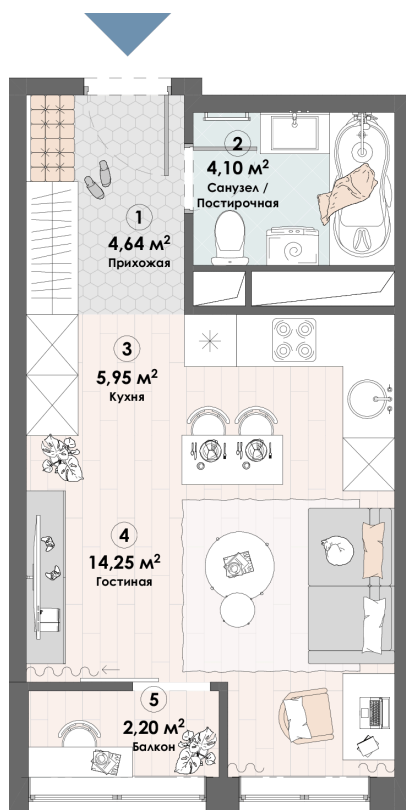

Номер: 453

Студия 31.14 м²

Отсканируйте QR-код и
смотрите на сайте triumph-
pushkino.ru

5 495 872 руб.

В ипотеку от 25 866 руб.

На Реку

С лоджией

Корпус

Корпус 2

Этаж

17

Секция

1

08.09.2024, 03:58

Не является публичной офертой, цена может быть скорректирована.
Информация взята с сайта «triumf-pushkino.ru»

На этаже 17

Студия 31.14 м²

КОРПУС 2

08.09.2024, 03:58

Не является публичной офертой, цена может быть скорректирована.

Информация взята с сайта «triumf-pushkino.ru»

На генплане Корпус 2

Студия 31.14 м²

08.09.2024, 03:58