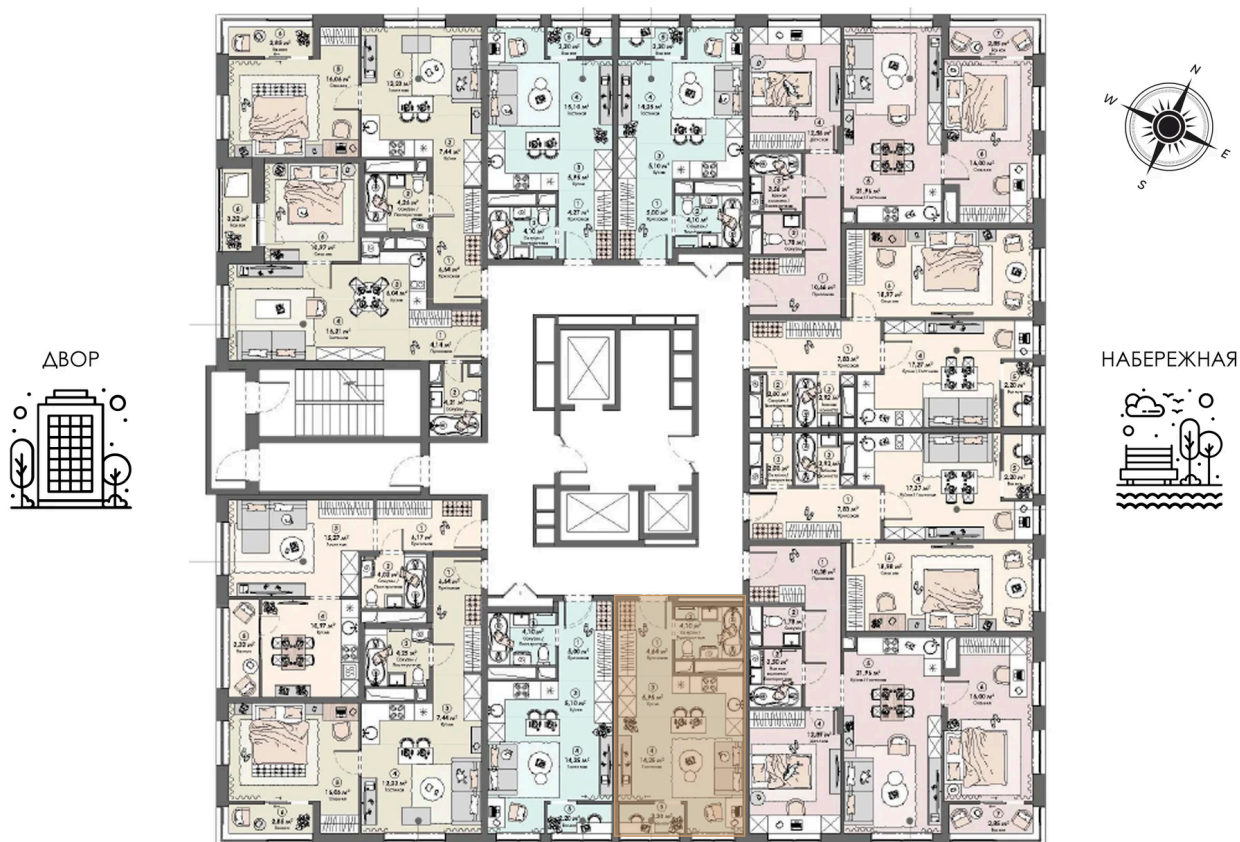

Номер: 453

Студия 31.14 м²

Отсканируйте QR-код и
смотрите на сайте triumph-
pushkino.ru

5 495 872 руб.

В ипотеку от 25 866 руб.

На Реку

С лоджией

Корпус

Корпус 2

Этаж

17

Секция

1

08.09.2024, 03:58

Не является публичной офертой, цена может быть скорректирована.
Информация взята с сайта «triumf-pushkino.ru»

На этаже 17

Студия 31.14 м²

КОРПУС 2

08.09.2024, 03:58

Не является публичной офертой, цена может быть скорректирована.

Информация взята с сайта «triumf-pushkino.ru»

На генплане Корпус 2

Студия 31.14 м²

08.09.2024, 03:58