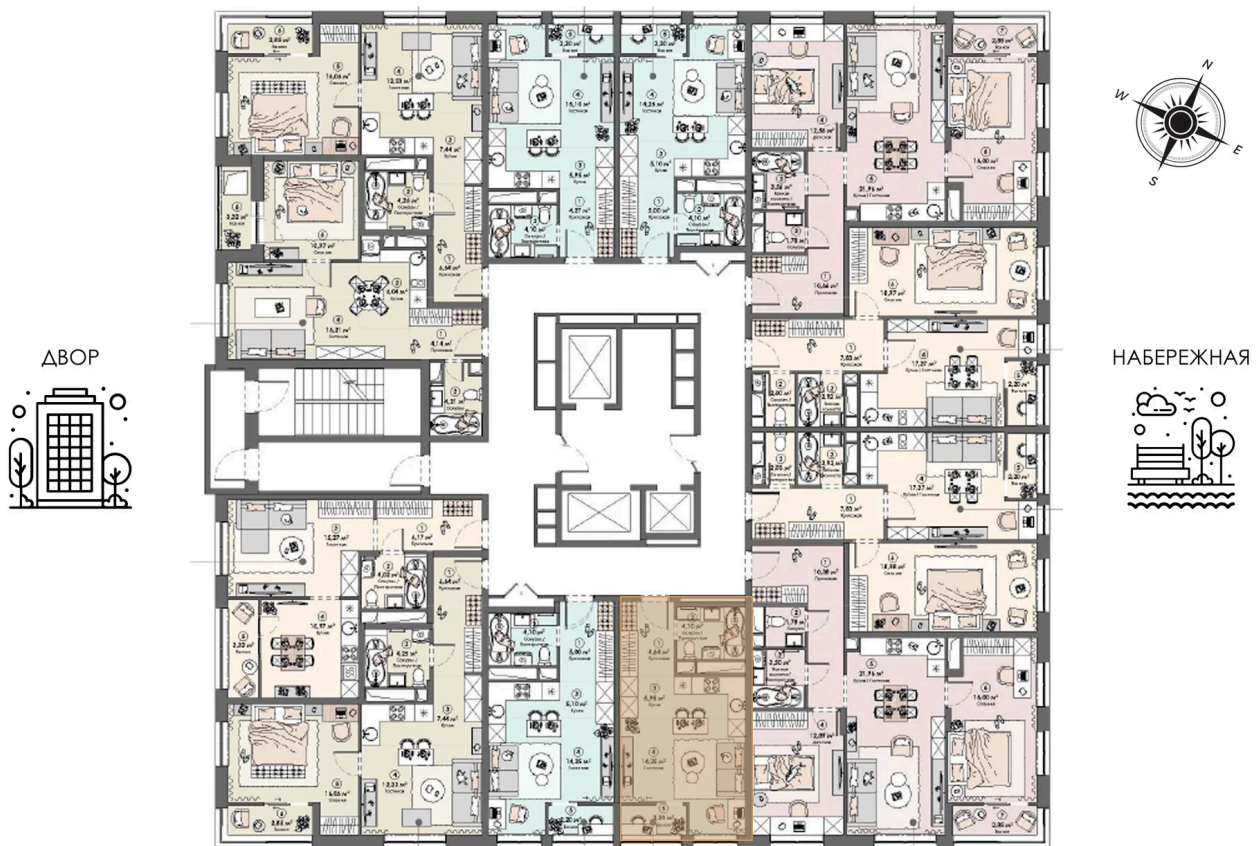

Номер: 81

Студия 31.14 м²

Отсканируйте QR-код и
смотрите на сайте triumph-
pushkino.ru

5 786 690 руб.

В ипотеку от 27 234 руб.

На Реку

С лоджией

Корпус

Корпус 1

Этаж

8

Секция

1

08.09.2024, 03:54

Не является публичной офертой, цена может быть скорректирована.
Информация взята с сайта «triumf-pushkino.ru»

На этаже 8

Студия 31.14 м²

КОРПУС 1

08.09.2024, 03:54

Не является публичной офертой, цена может быть скорректирована.

Информация взята с сайта «triumf-pushkino.ru»

На генплане Корпус 1

Студия 31.14 м²

08.09.2024, 03:54