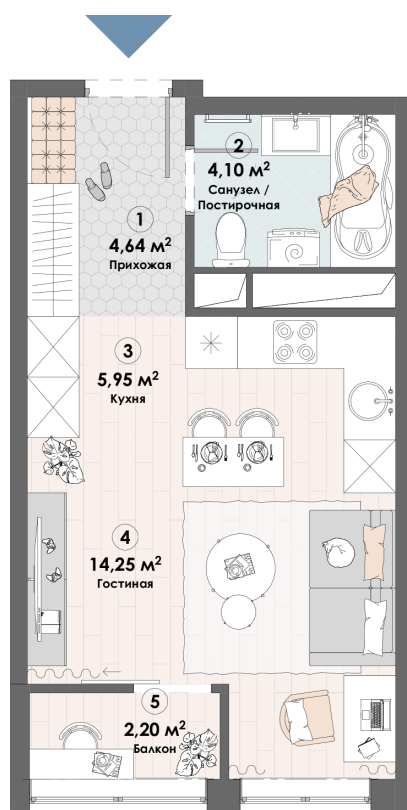

Номер: 81

Студия 31.14 м²

Отсканируйте QR-код и
смотрите на сайте triumph-
pushkino.ru

5 786 690 руб.

В ипотеку от 27 234 руб.

На Реку

С лоджией

Корпус

Корпус 1

Этаж

8

Секция

1

08.09.2024, 03:54

Не является публичной офертой, цена может быть скорректирована.
Информация взята с сайта «triumf-pushkino.ru»

На этаже 8

Студия 31.14 м²

КОРПУС 1

08.09.2024, 03:54

Не является публичной офертой, цена может быть скорректирована.

Информация взята с сайта «triumf-pushkino.ru»

На генплане Корпус 1

Студия 31.14 м²

08.09.2024, 03:54