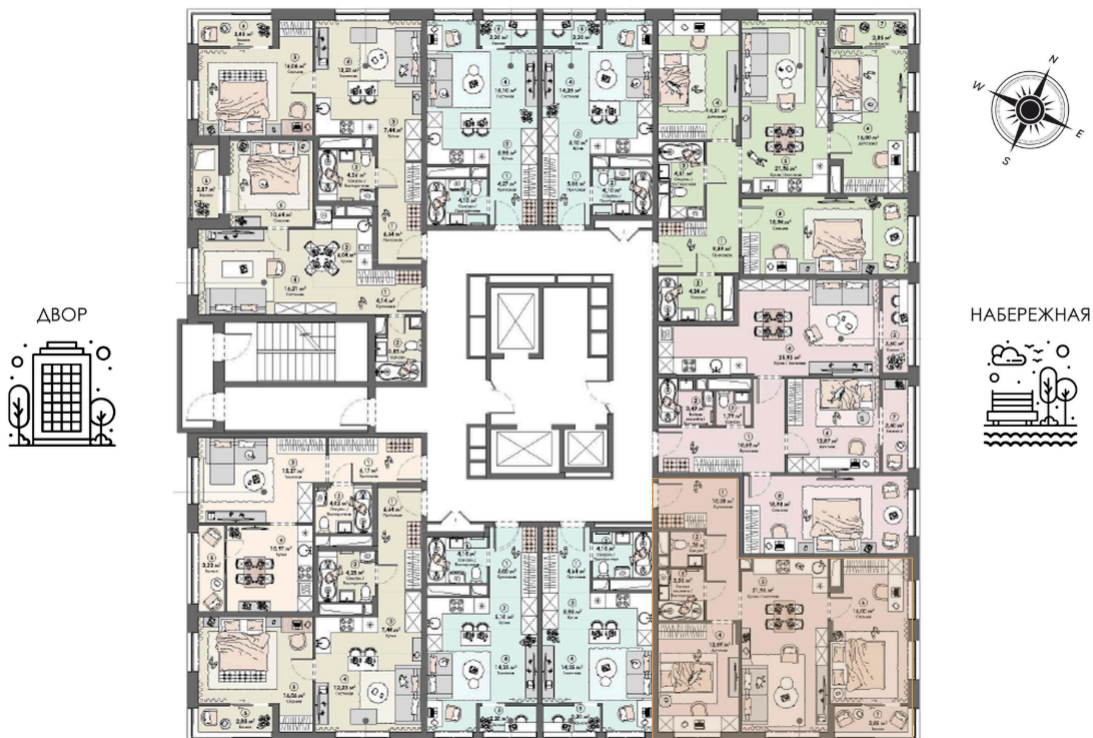

ЖК «Триумф»

Квартира 2-комнатная 69,36 м²

Видовая

Вид на воду

С лоджией

Корпус	Корпус 3	Секция	1
Этаж	3		

17 235 363 руб

от 56 759 руб/мес

Отсканируйте QR-код и смотрите на сайте triumph-pushkino.ru

На этаже 3

Квартира 2-комнатная 69,36 м²

КОРПУС 3

Генплан, Корпус 3