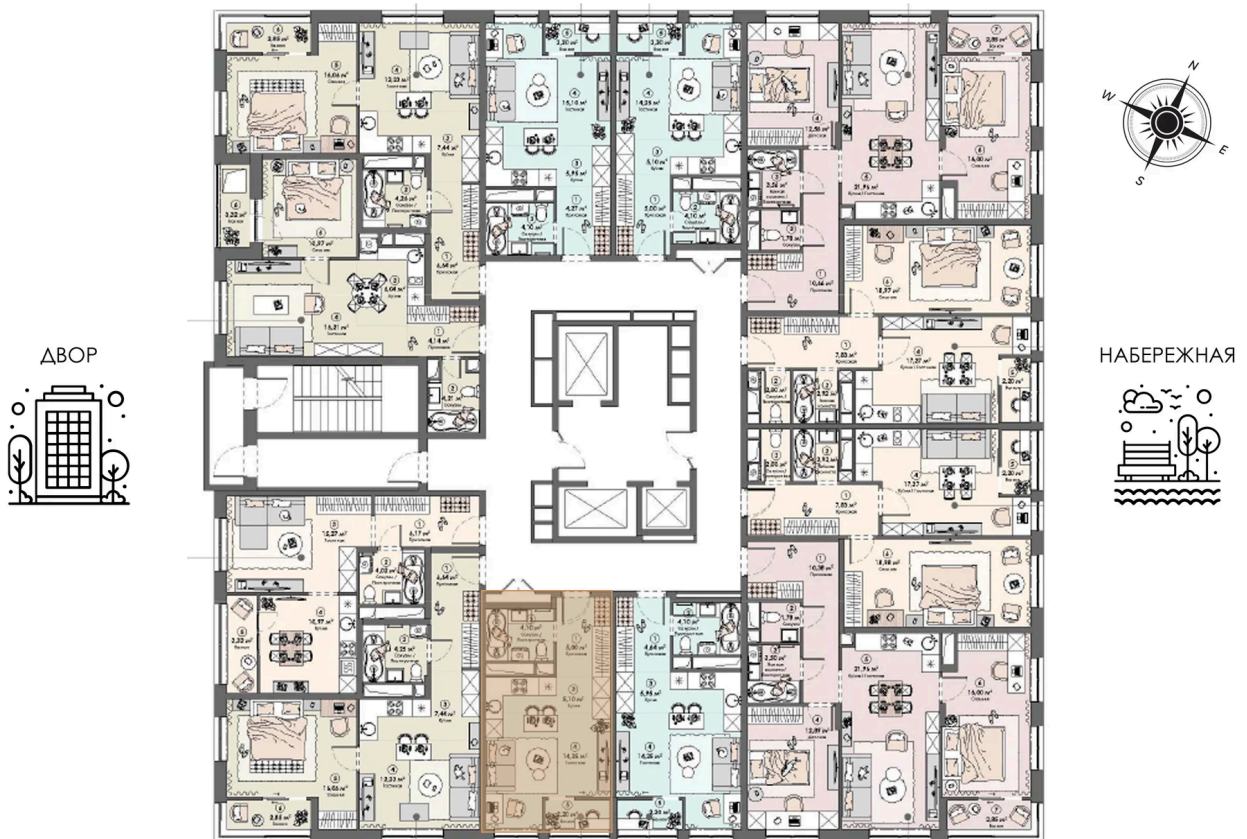

Номер: 394

Студия 30.65 м²

Отсканируйте QR-код и
смотрите на сайте triumph-
pushkino.ru

6 375 000 руб.

В ипотеку от 18 598 руб.

На воду

Видовая

С лоджией

Корпус

Корпус 2

Этаж

12

Секция

1

05.07.2026 04:32 (Мск)

Не является публичной офертой, цена может быть скорректирована.
Информация взята с сайта «triumf-pushkino.ru».

На этаже 12

Студия 30.65 м²

КОРПУС 2

ДВОР

НАБЕРЕЖНАЯ

05.07.2026 04:32 (Мск)

Не является публичной офертой, цена может быть скорректирована.

Информация взята с сайта «triumf-pushkino.ru».