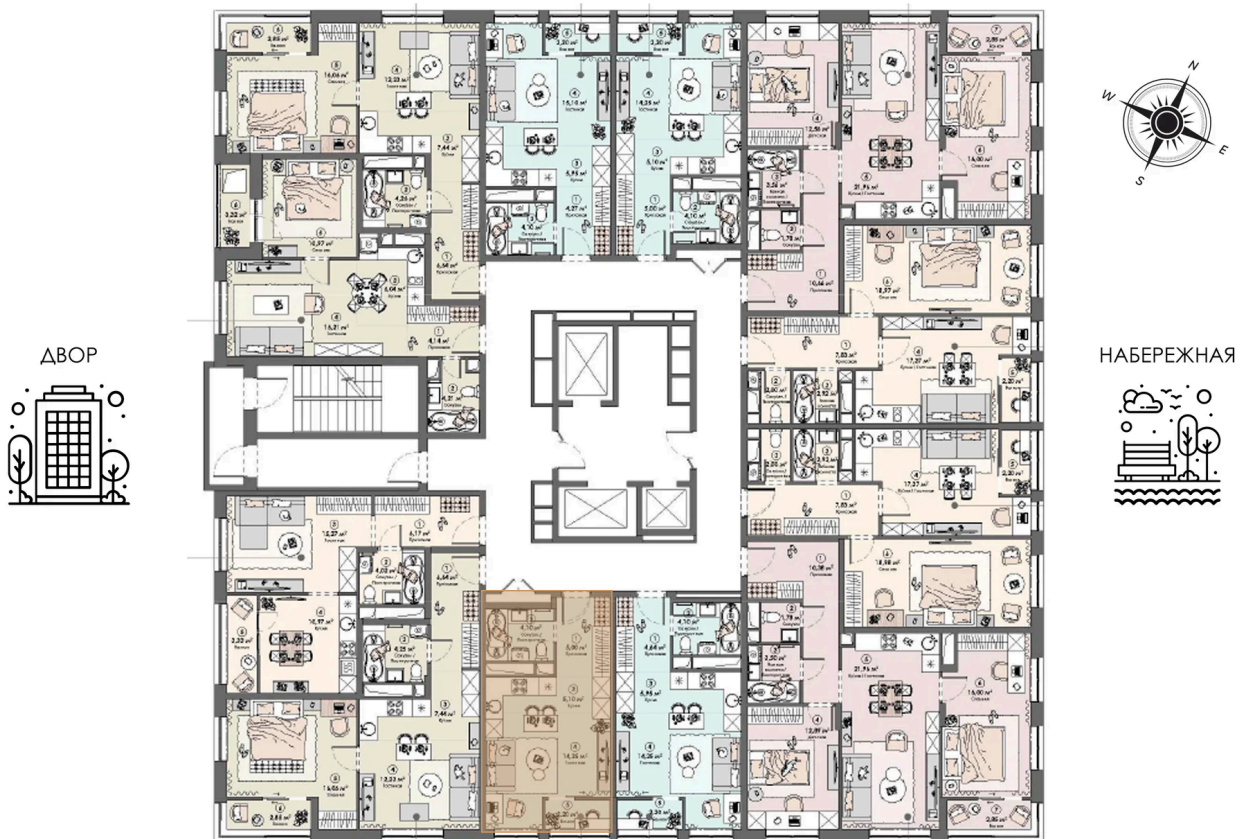

На этаже 12

Студия 30.65 м²

КОРПУС 2

05.07.2026 05:43 (Мск)

Не является публичной офертой, цена может быть скорректирована.

Информация взята с сайта «triumf-pushkino.ru».