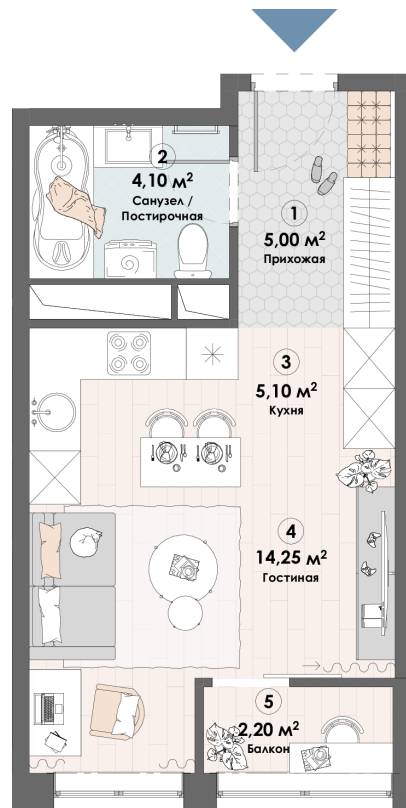

Номер: 394

Студия 30.65 м²

Отсканируйте QR-код и
смотрите на сайте triumph-
pushkino.ru

6 375 000 руб.

В ипотеку от 18 598 руб.

На воду

Видовая

С лоджией

Корпус

Корпус 2

Этаж

12

Секция

1

05.07.2026 05:43 (Мск)

Не является публичной офертой, цена может быть скорректирована.
Информация взята с сайта «triumf-pushkino.ru».