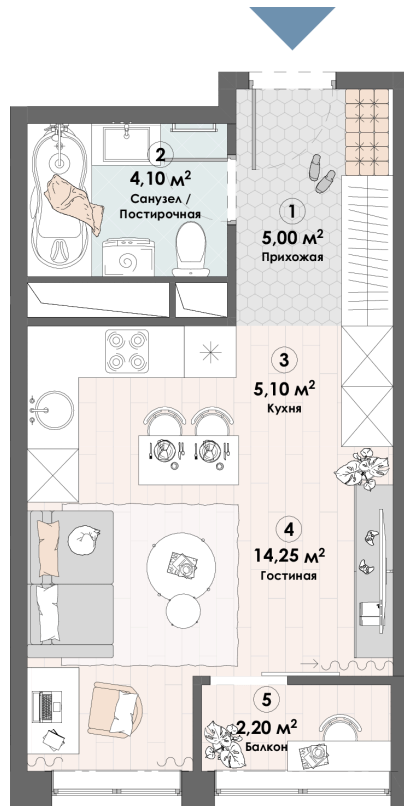

Номер: 708

Студия 30.65 м²

Отсканируйте QR-код и
смотрите на сайте triumph-
pushkino.ru

6 313 900 руб.

В ипотеку от 26 461 руб.

На воду

Видовая

С лоджией

Корпус

Корпус 3

Этаж

18

Секция

1

05.07.2026 05:35 (Мск)

Не является публичной офертой, цена может быть скорректирована.
Информация взята с сайта «triumf-pushkino.ru».

На этаже 18

Студия 30.65 м²

КОРПУС 3

05.07.2026 05:35 (Мск)

Не является публичной офертой, цена может быть скорректирована.

Информация взята с сайта «triumf-pushkino.ru».

+7 495 255 2280

info@triumf-pushkino.ru