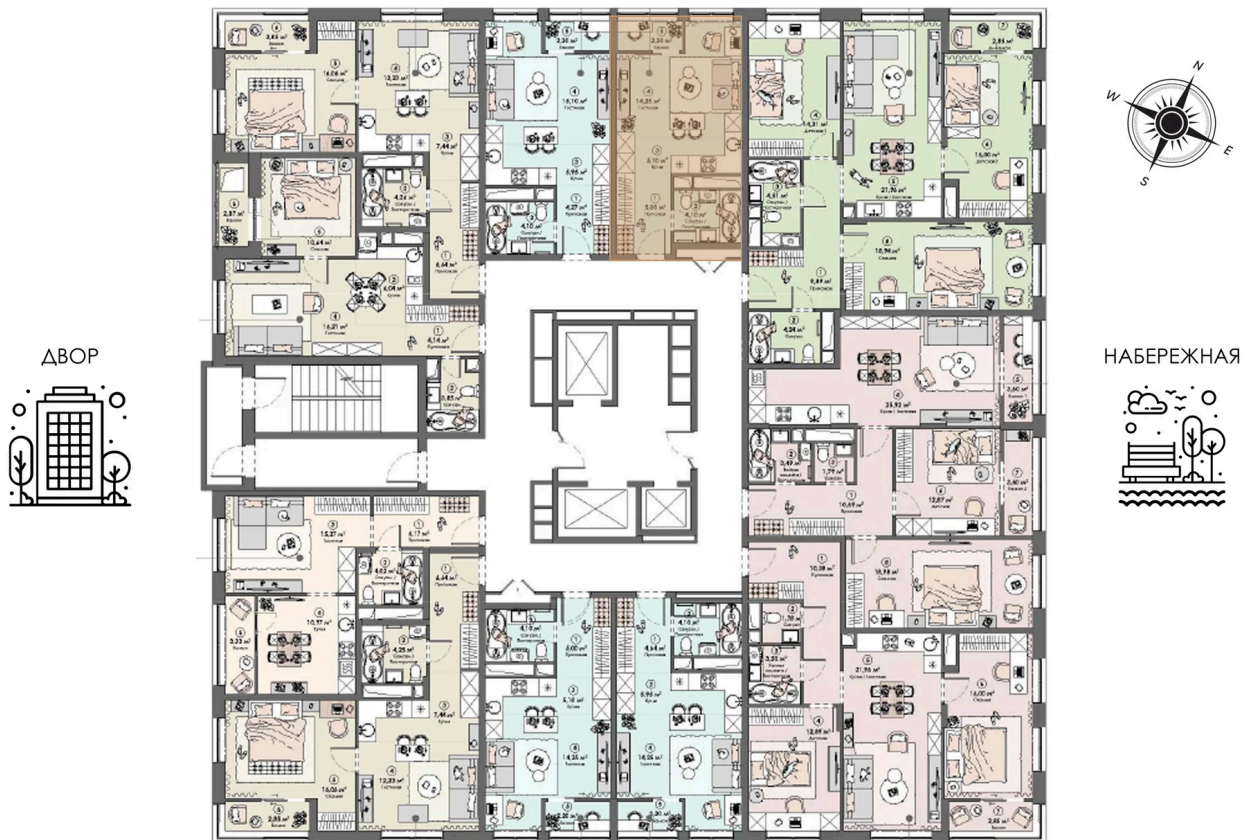

Номер: 708

Студия 30.65 м²

Отсканируйте QR-код и
смотрите на сайте triumph-
pushkino.ru

6 313 900 руб.

В ипотеку от 26 461 руб.

На воду

Видовая

С лоджией

Корпус

Корпус 3

Этаж

18

Секция

1

05.07.2026 04:31 (Мск)

Не является публичной офертой, цена может быть скорректирована.
Информация взята с сайта «triumf-pushkino.ru».

На этаже 18

Студия 30.65 м²

КОРПУС 3

05.07.2026 04:31 (Мск)

Не является публичной офертой, цена может быть скорректирована.

Информация взята с сайта «triumf-pushkino.ru».

+7 495 255 2280

info@triumf-pushkino.ru