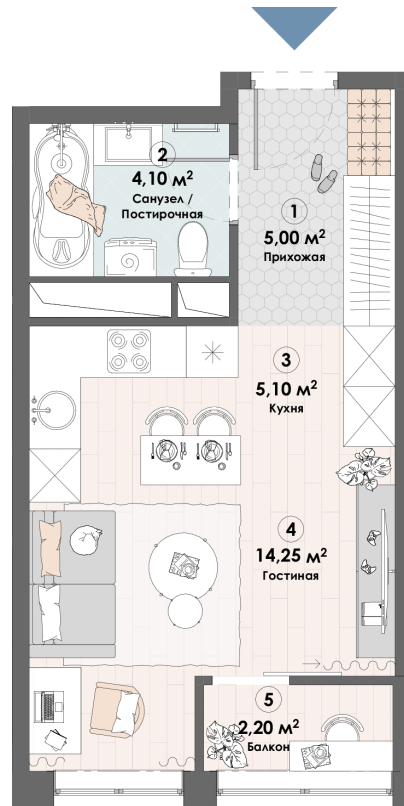

Номер: 708

Студия 30.65 м²

Отсканируйте QR-код и
смотрите на сайте triumph-
pushkino.ru

6 313 900 руб.

В ипотеку от 26 461 руб.

На воду

Видовая

С лоджией

Корпус

Корпус 3

Этаж

18

Секция

1

05.07.2026 04:31 (Мск)

Не является публичной офертой, цена может быть скорректирована.
Информация взята с сайта «triumf-pushkino.ru».