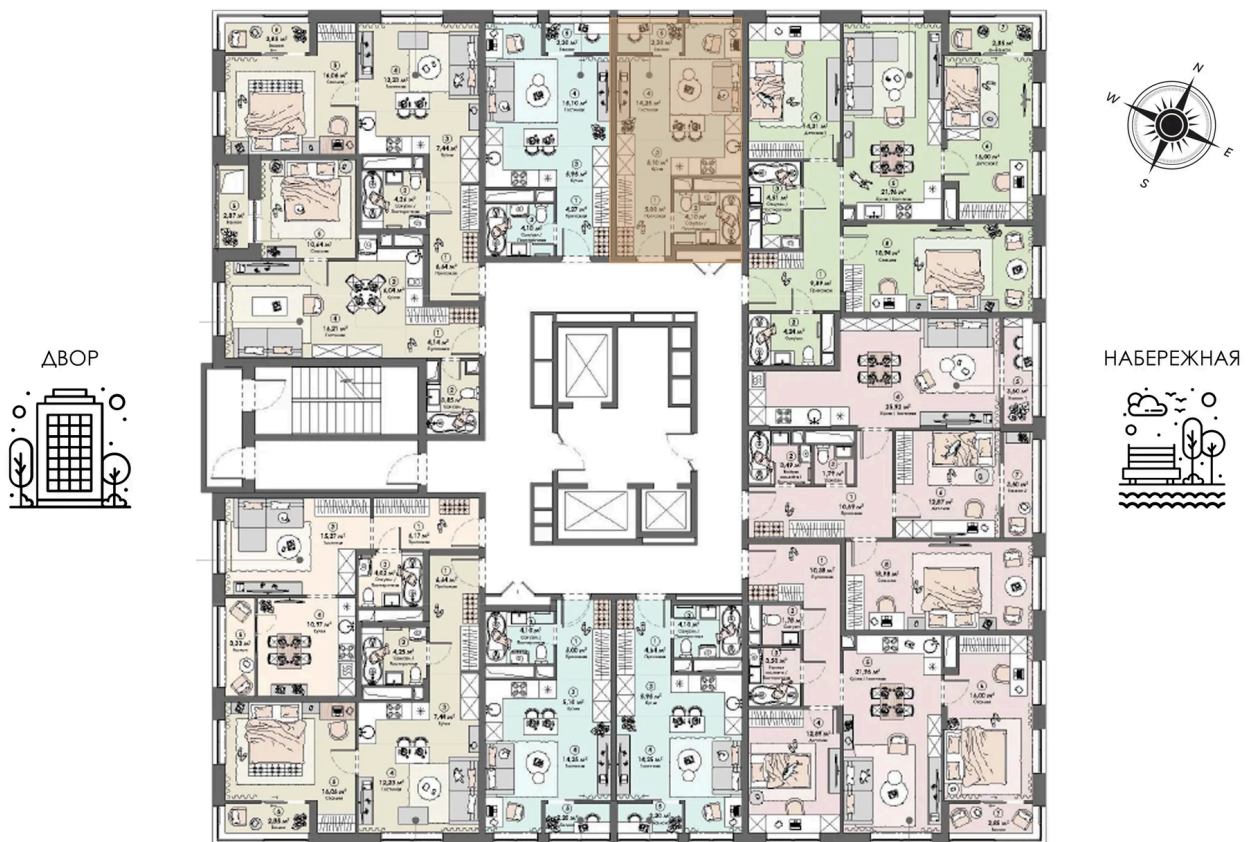

Номер: 708

Студия 30.65 м²

Отсканируйте QR-код и
смотрите на сайте triumph-
pushkino.ru

6 313 900 руб.

В ипотеку от 26 461 руб.

На воду

Видовая

С лоджией

Корпус

Корпус 3

Этаж

18

Секция

1

05.07.2026 05:35 (Мск)

Не является публичной офертой, цена может быть скорректирована.
Информация взята с сайта «triumf-pushkino.ru».

На этаже 18

Студия 30.65 м²

КОРПУС 3

05.07.2026 05:35 (Мск)

Не является публичной офертой, цена может быть скорректирована.

Информация взята с сайта «triumf-pushkino.ru».

+7 495 255 2280

info@triumf-pushkino.ru