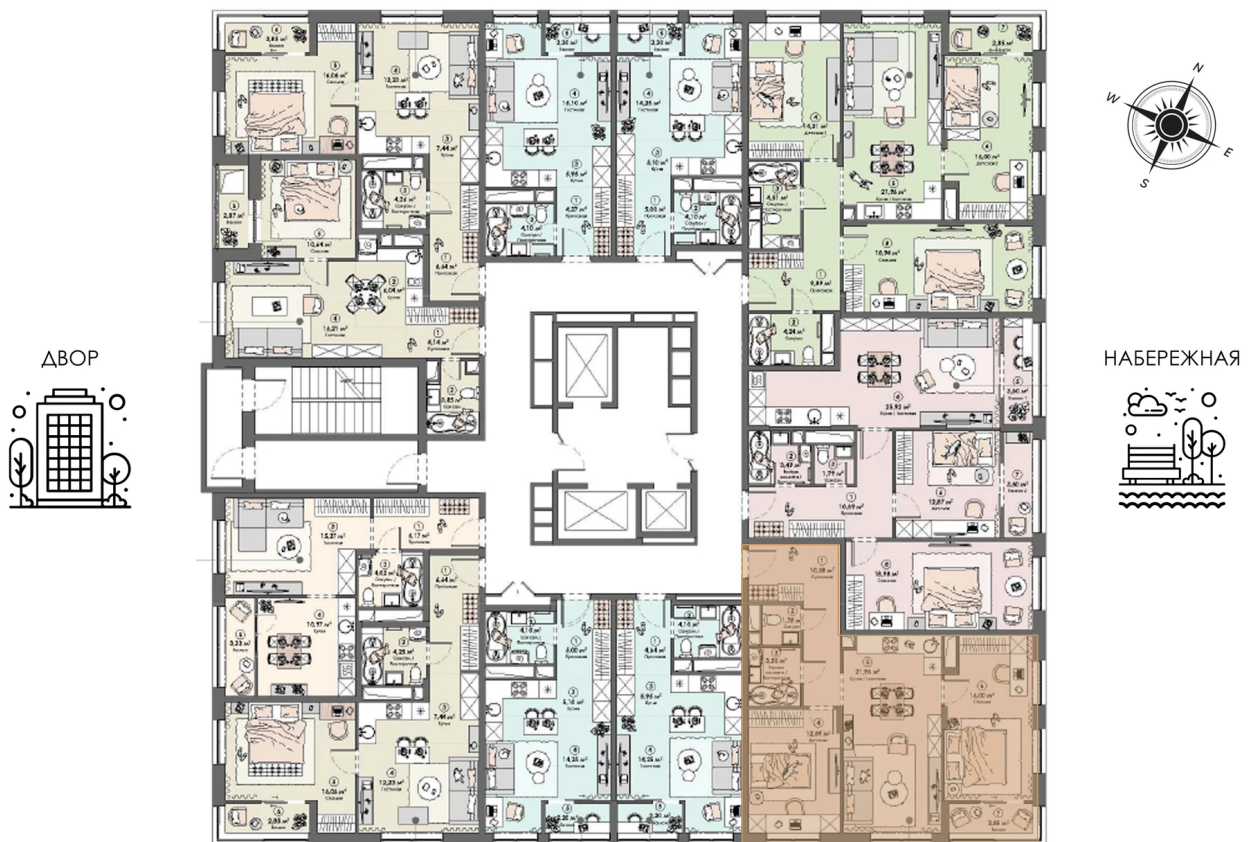

Номер: 700

Отсканируйте QR-код и
смотрите на сайте triumph-
pushkino.ru

2 комнатная 69.4 м²

Цена по запросу

На воду

На Реку

Видовая

С лоджией

Корпус

Корпус 3

Этаж

17

Секция

1

30.10.2024, 00:27

Не является публичной офертой, цена может быть скорректирована.
Информация взята с сайта «triumf-pushkino.ru»

На этаже 17

2 комнатная 69.4 м²

КОРПУС 3

30.10.2024, 00:27

Не является публичной офертой, цена может быть скорректирована.

Информация взята с сайта «triumf-pushkino.ru»

На генплане Корпус 3

2 комнатная 69.4 м²