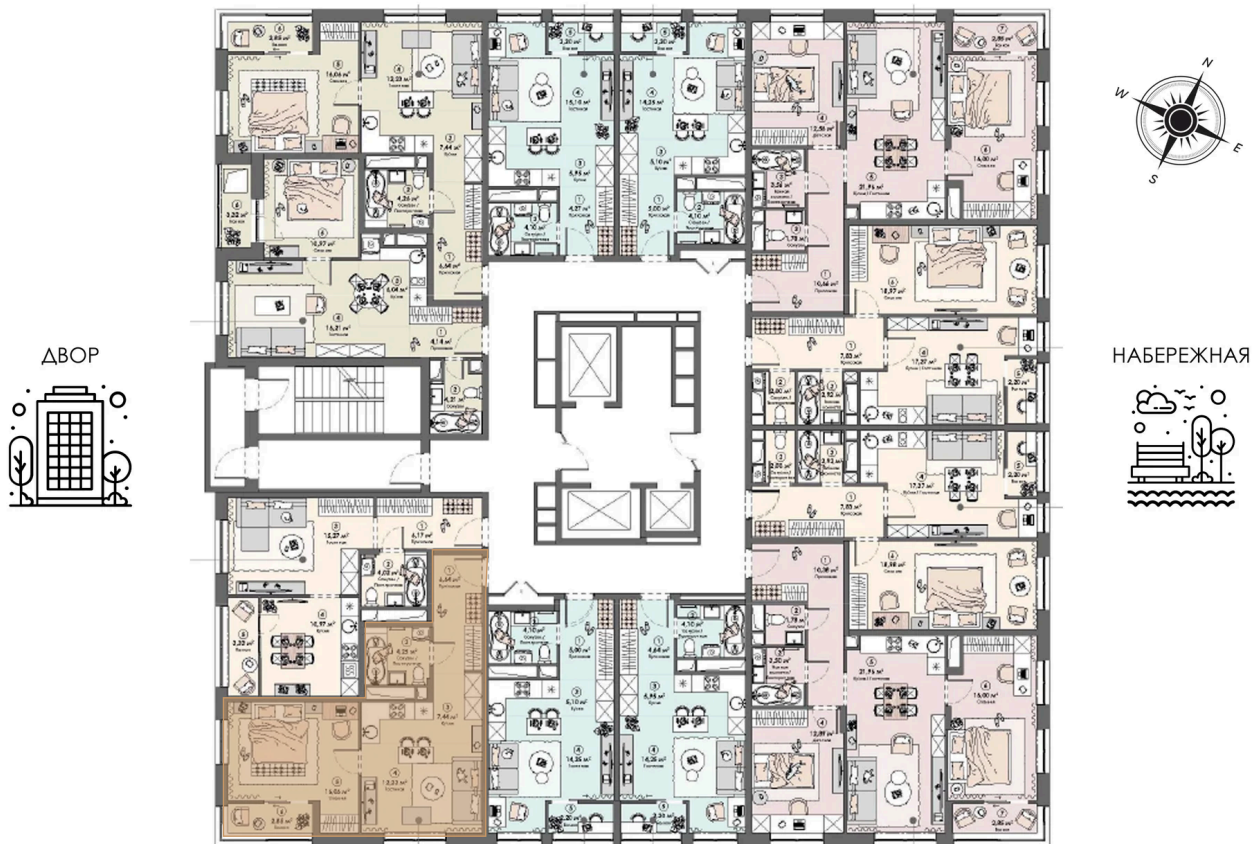

Номер: 155

1 комнатная 49.49 м²

Отсканируйте QR-код и
смотрите на сайте triumph-
pushkino.ru

9 700 040 руб.

В ипотеку от 28 298 руб.

На воду

Видовая

С лоджией

Европланировка

Корпус

Корпус 1

Этаж

14

Секция

1

05.07.2026 05:52 (Мск)

Не является публичной офертой, цена может быть скорректирована.
Информация взята с сайта «triumf-pushkino.ru».

На этаже 14

1 комнатная 49.49 м²

КОРПУС 1

05.07.2026 05:52 (Мск)

Не является публичной офертой, цена может быть скорректирована.