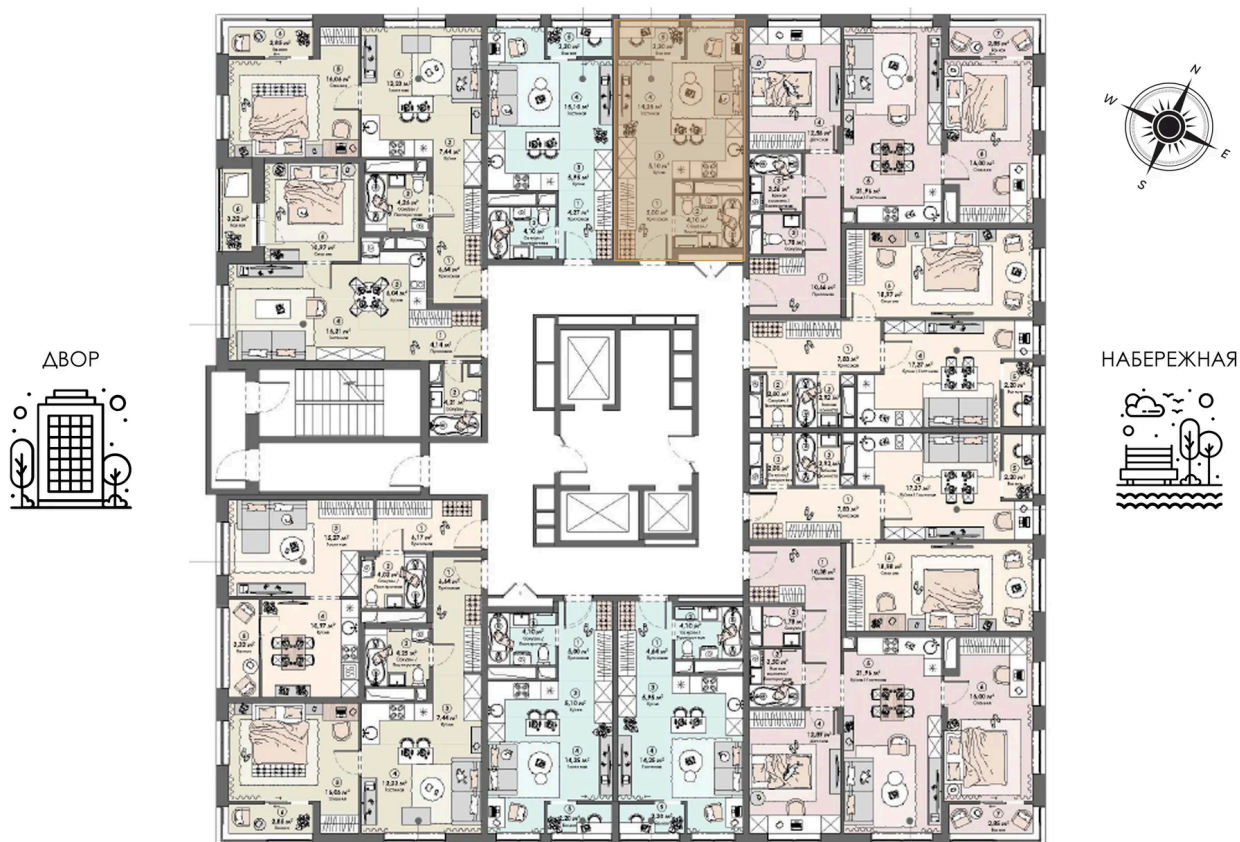

Номер: 364

Студия 30.65 м²

Отсканируйте QR-код и
смотрите на сайте triumph-
pushkino.ru

5 294 453 руб.

В ипотеку от 24 918 руб.

На Реку

С лоджией

Корпус

Корпус 2

Этаж

10

Секция

1

08.09.2024, 01:32

Не является публичной офертой, цена может быть скорректирована.
Информация взята с сайта «triumf-pushkino.ru»

На этаже 10

Студия 30.65 м²

КОРПУС 2

08.09.2024, 01:32

Не является публичной офертой, цена может быть скорректирована.

Информация взята с сайта «triumf-pushkino.ru»

На генплане Корпус 2

Студия 30.65 м²

08.09.2024, 01:32