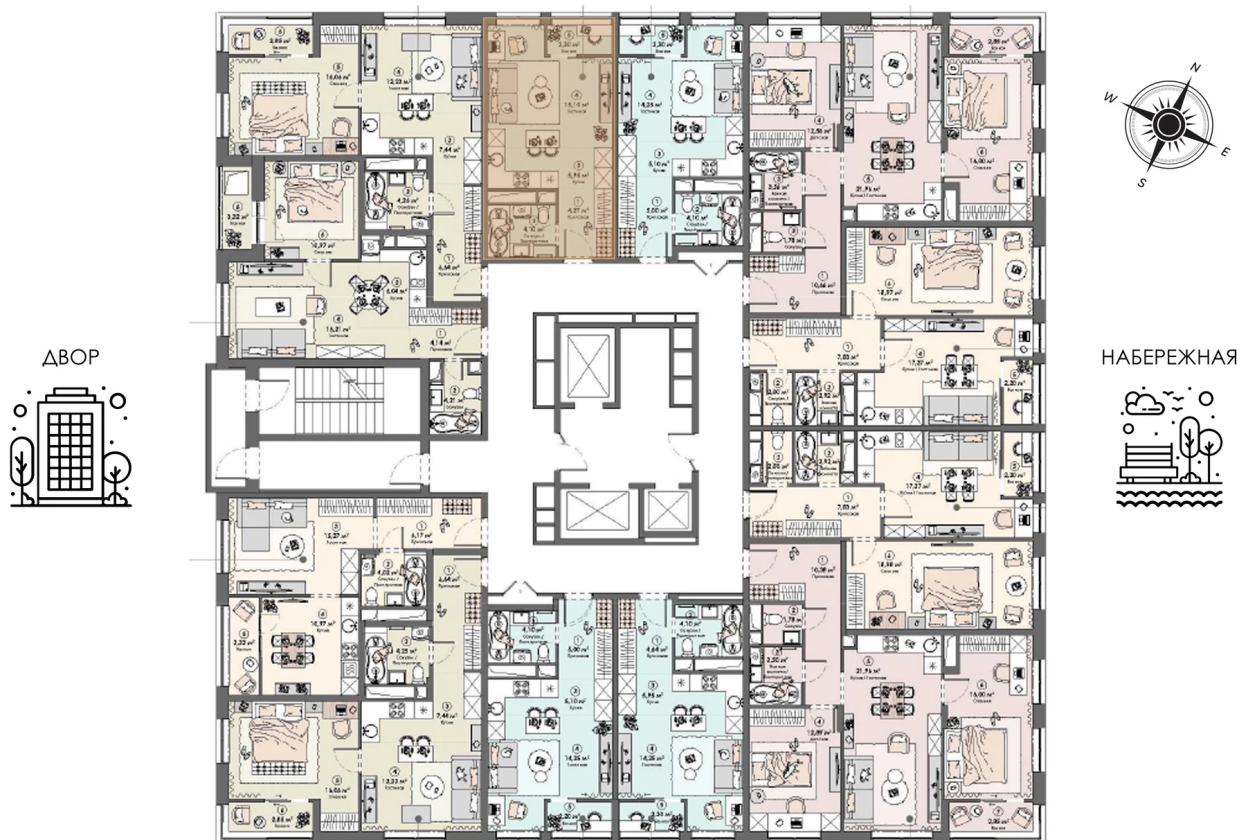

На этаже 17

Студия 31.62 м²

КОРПУС 2

18.10.2024, 07:40

Не является публичной офертой, цена может быть скорректирована.

Информация взята с сайта «triumf-pushkino.ru»